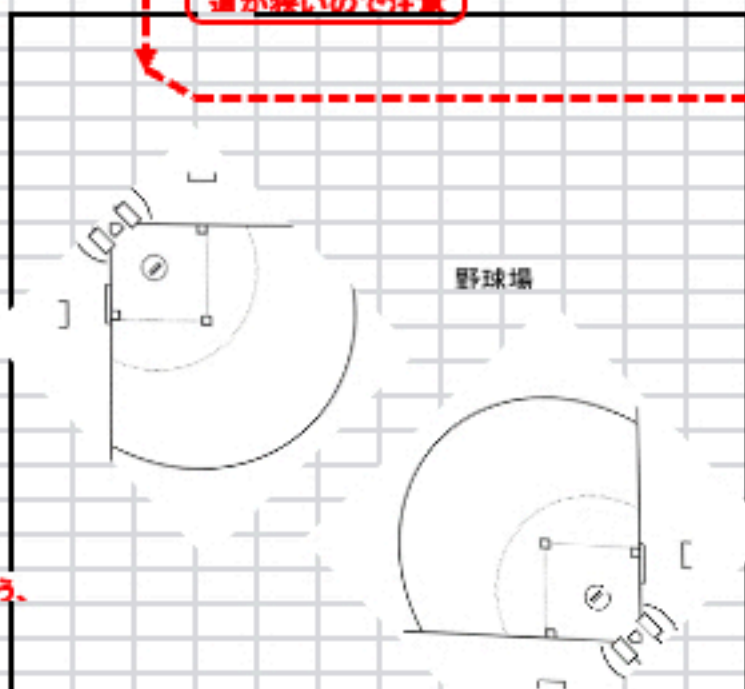

**ベンチ(スタッフ3名以内+選手) 応援保護者は川側。**

**最終試合の両チームは、グラウンド整備のご協力宜しくお願いいたします。**

牧島通り

車の手前を設ける  
道が狭いので注意

# 各コート案内図

駐車スペースには限りがございます。  
最小限のお車台数でお越し下さいますよう、  
ご協力お願いいたします。

※本部付近への駐車はご遠慮ください。

※これより北側↑の駐車スペースは  
使用しないようお願いいたします。

テント設置 橋脚 禁止

北側メイン本部

橋脚 平形橋下

※A・Bコート受付・表

WC

テントスペース

テントスペース

北側第2本部

テントスペース

※C・Dコート受付・表彰

WC

多目的広場