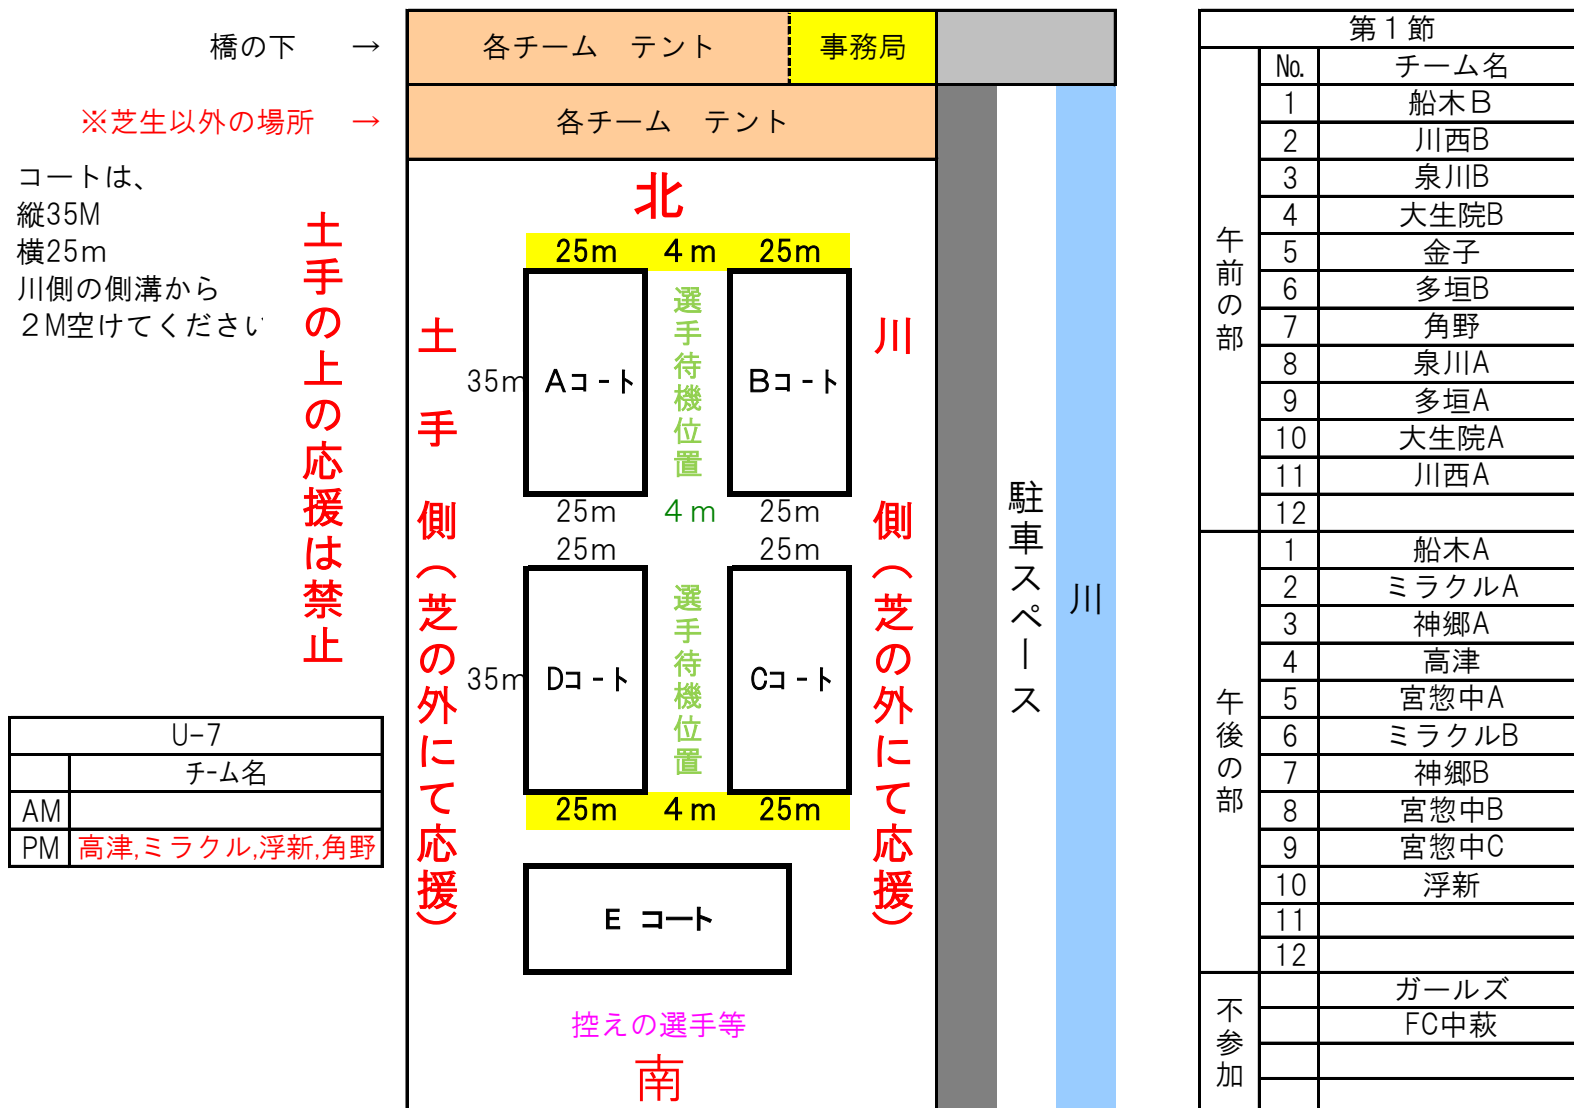

令和4年度 Dリーグ（3年生以下）
 第7節 2月12日(日) 小雨決行
 場所：河川敷Bコート（芝生コート）

※天候が曖昧な際、7時にジュニア指導部掲示板にてご案内いたします。

No.	時刻	A	B	C	D	E				
1	9:00 ~ 9:20	船木B	川西B	大生院B	金子	角野	泉川A	多垣A	大生院A	
2	9:30 ~ 9:50	川西A	角野	川西B	泉川B	金子	多垣B	泉川A	多垣A	
3	10:00 ~ 10:20	大生院A	川西A	角野	多垣A	泉川B	船木B	多垣B	大生院B	
4	10:30 ~ 10:50	川西B	金子	泉川A	大生院A	使用不可		船木B	大生院B	
5	11:00 ~ 11:20	泉川B	多垣B	船木B	金子	角野	大生院A	多垣A	川西A	
6	11:30 ~ 11:50	使用不可		泉川B	大生院B	川西B	多垣B	泉川A	川西A	
※午後のチームが来場するので、午前の試合終了チームは会場から速やかに撤収してください。 ※午後のチームは12時30分以降に会場にお越しください。										
7	13:30 ~ 13:50	船木A	ミラクルA	ミラクルB	神郷B	神郷A	高津	宮惣中B	宮惣中C	U-7Eコート13:45~ 高津7名 ミラクル5名 浮新2名 角野5名
8	14:00 ~ 14:20	宮惣中B	ミラクルB	神郷A	船木A	神郷B	浮新	ミラクルA	宮惣中A	
9	~									
10	14:40 ~ 15:00	高津	ミラクルA	宮惣中C	神郷B	宮惣中A	船木A	浮新	ミラクルB	
11	15:10 ~ 15:30	宮惣中B	浮新	宮惣中A	神郷A	ミラクルB	宮惣中C	船木A	高津	
12	15:40 ~ 16:00	高津	宮惣中A	宮惣中C	浮新	ミラクルA	神郷A	神郷B	宮惣中B	

コート設営（8時から AM参加チーム 1名以上）
 スコアカード（事務局まで取りに来て下さい）
 スコアカード（事務局まで届けて下さい）

午前の部・午後の部にて試合を実施します。
 午前の部終了後、スコアカードを事務局まで。
 午後の部終了後、スコアカードを事務局まで。

※ 注意事項

- 1 試合は5人制で行います。
- 2 試合時間は20分です。途中、給水タイムを2分前後とって下さい。（例 9分-2分-9分 *時計を止めずをお願いします）
- 3 審判は正装のこと。（相互審判：前半-左側、後半-右側）
- 4 悪天候の場合は7時に試合の有無を決定します。指導部掲示板にてご確認下さい。
- 5 各チーム：コート設営（マーカーにて）、1試合目左側チーム：審判カードを事務局まで取りに来て下さい。
- 6 スコアカードは事務局にて用意します。
- 7 試合時間は厳守でお願いいたします。
- 8 ベンチは芝生の上には置かないようにして下さい。
- 9 応援は川側にてお願いいたします。ただし、ゴールの後ろは除きます。
- 10 河川敷Aコートの前は、駐車禁止です。（5/19指導部会にて決定事項）
- 11 何か不明な点・確認事項がありましたら、当日は事務局(船木)までお願いいたします。