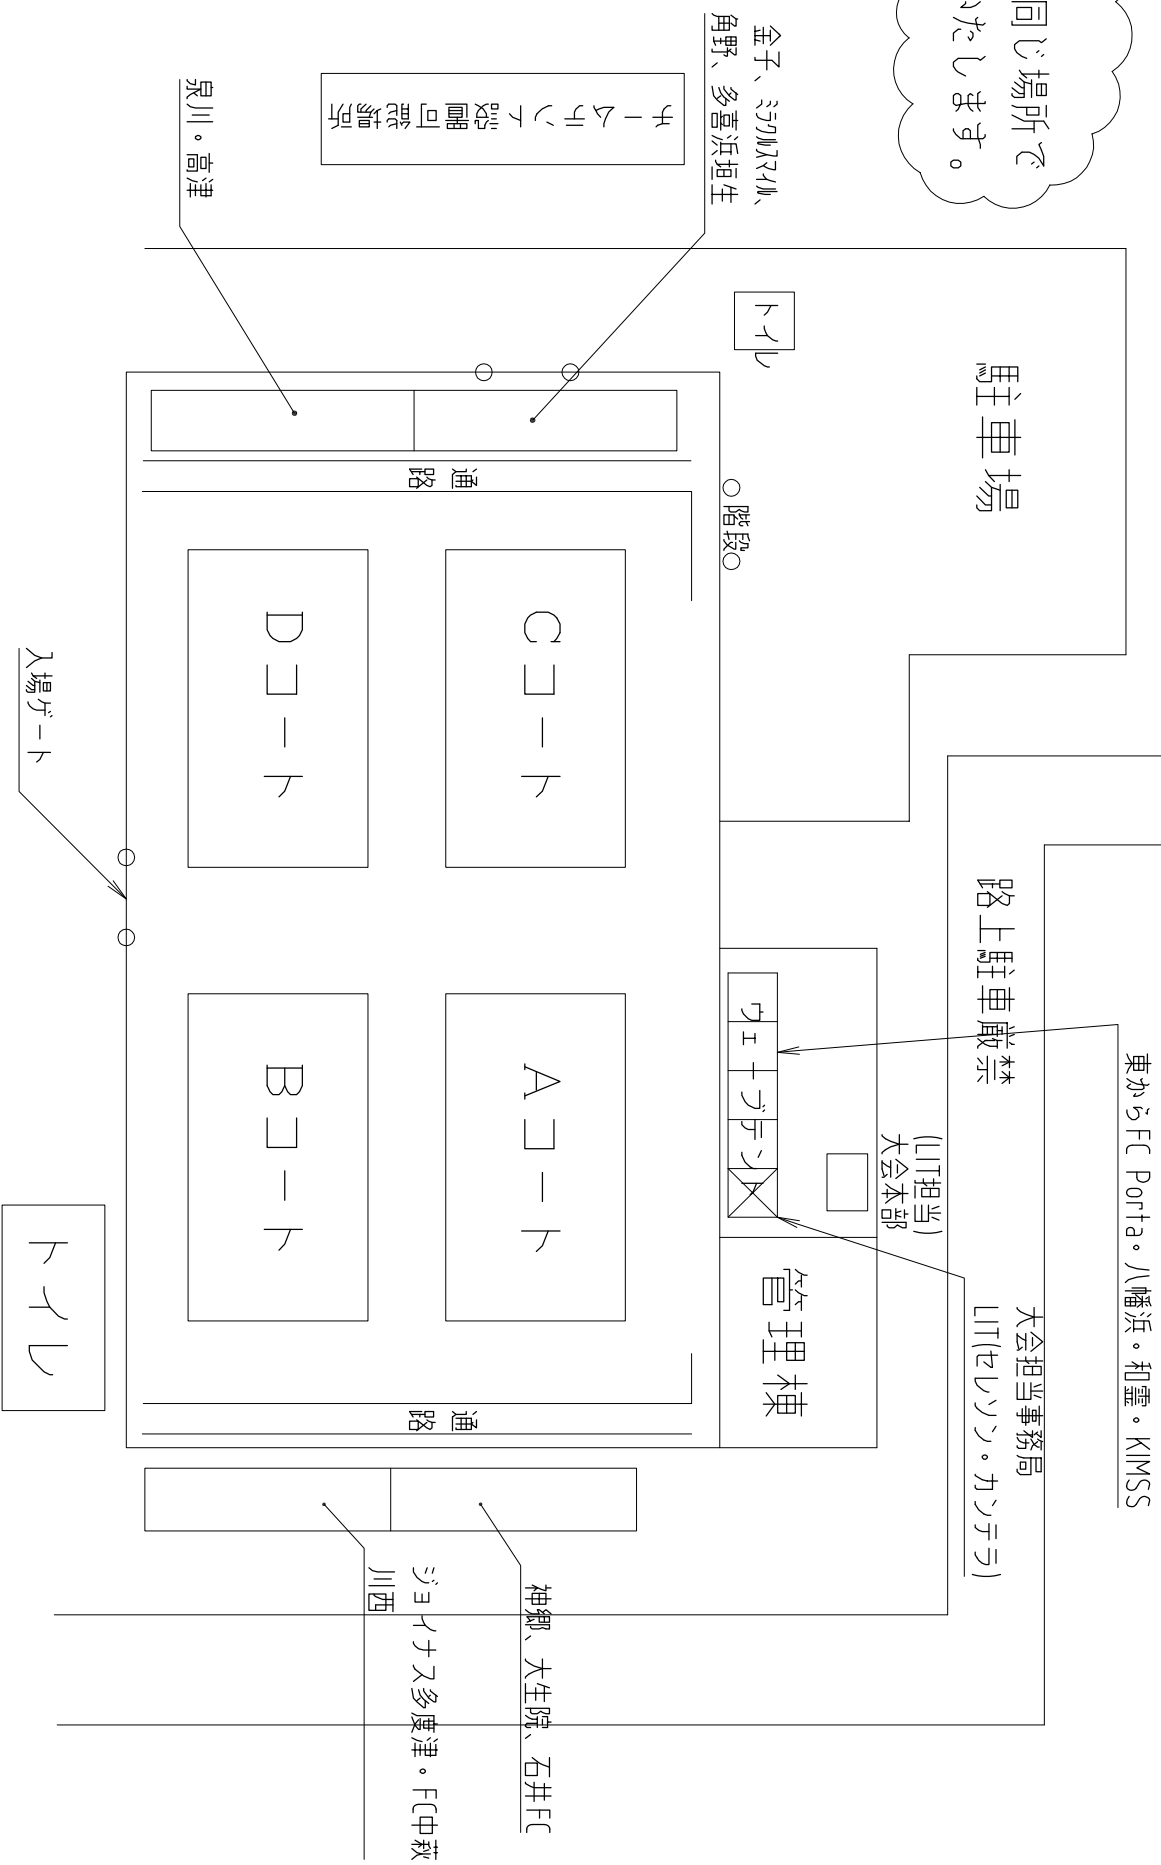

2日目も同じ場所でお願いたします。

東からFC Port a・八幡浜・和霊・KIMSS

路上駐車厳禁
大会担当事務局
LIT(セレクション・カンテラ)

(LIT担当)
大会本部

管理棟

ウェイトゾーン

金子、三ツ川、角野、多喜浜垣生

チームの設備可能場所

泉川・高津

神郷、大生院、石井FC

シヨイナス多度津・FC中萩
川西

各チーム待機場所

以上、宜しくお願致します。(事務局 樋山)

喫煙は所定の場所以外は場内禁煙です！

第16回 伊藤宏樹カップ 令和4年11月12.13日