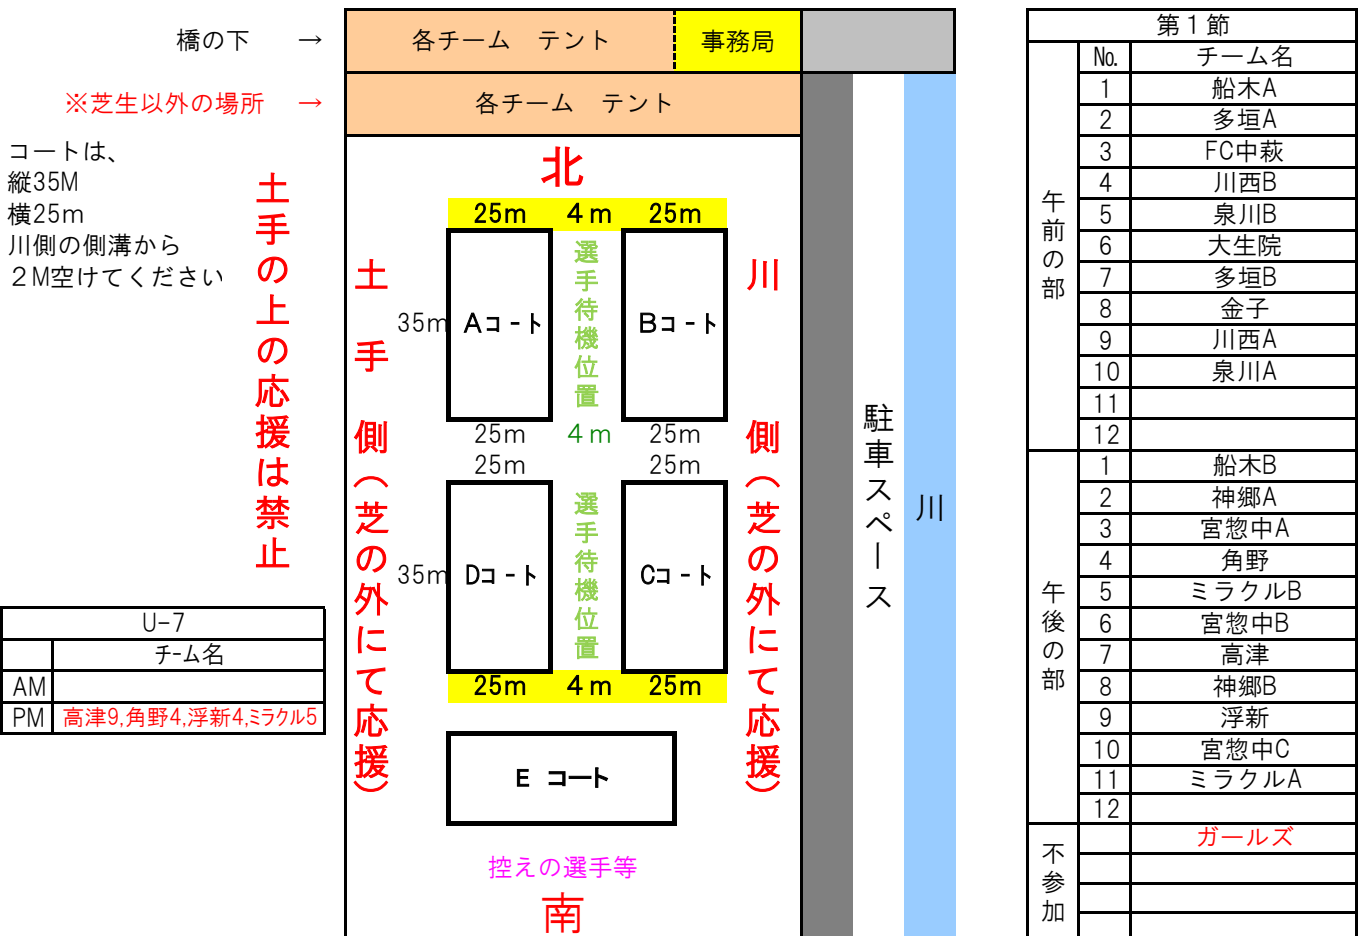

令和4年度 Dリーグ（3年生以下）
 第5節 11月5日(土) 小雨決行
 場所：河川敷Bコート（芝生コート）

※天候が曖昧な際、7時にジュニア指導部掲示板にてご案内いたします。

No.	時刻	A		B		C		D		E
1	9:00 ~ 9:20	船木A	多垣A	大生院	多垣B	FC中萩	川西B	金子	川西A	
2	9:30 ~ 9:50	大生院	金子	船木A	FC中萩	多垣B	泉川A	多垣A	泉川B	
3	~									
4	10:10 ~ 10:30	多垣A	川西B	多垣B	川西A	泉川B	船木A	泉川A	大生院	
5	10:40 ~ 11:00	金子	泉川A	FC中萩	泉川B	大生院	川西A	船木A	川西B	
6	11:10 ~ 11:30	川西B	泉川B	川西A	泉川A	FC中萩	多垣A	金子	多垣B	
※午後のチームが来場するので、午前の試合終了チームは会場から速やかに撤収してください。 ※午後のチームは12時30分以降に会場にお越しください。										
7	13:30 ~ 13:50	船木B	神郷A	宮惣中B	高津	宮惣中A	角野	浮新	宮惣中C	U-7Eコート14:00~ 高津9名 角野4名 浮新4名 ミラクル5名 合計22名予定
8	14:00 ~ 14:20	ミラクルA	浮新	船木B	宮惣中A	神郷B	宮惣中B	神郷A	ミラクルB	
9	14:30 ~ 14:50	神郷B	高津			ミラクルA	宮惣中C			
10	15:00 ~ 15:20	神郷A	角野	高津	宮惣中C	ミラクルB	船木B	宮惣中B	浮新	
11	15:30 ~ 15:50	神郷B	ミラクルA	宮惣中A	ミラクルB	高津	浮新	船木B	角野	
12	16:00 ~ 16:20	角野	ミラクルB	宮惣中B	ミラクルA	宮惣中A	神郷A	神郷B	宮惣中C	

コート設営 (8時から AM参加チーム 1名以上)
 スコアカード (事務局まで取りに来て下さい)
 スコアカード (事務局まで届けて下さい)

午前の部・午後の部にて試合を実施します。
 午前の部終了後、スコアカードを事務局まで。
 午後の部終了後、スコアカードを事務局まで。

※ 注意事項

- 試合は5人制で行います。
- 試合時間は20分です。途中、給水タイムを2分前後とって下さい。(例 9分-2分-9分 *時計を止めずをお願いします)
- 審判は正装のこと。(相互審判：前半-左側、後半-右側)
- 悪天候の場合は7時に試合の有無を決定します。指導部掲示板にてご確認下さい。
- 各チーム：コート設営(マーカーにて)、1試合目左側チーム：審判カードを事務局まで取りに来て下さい。
- スコアカードは事務局にて用意します。
- 試合時間は厳守でお願いいたします。
- ベンチは芝生の上には置かないようにして下さい。
- 応援は川側にてお願いいたします。ただし、ゴールの後ろは除きます。
- 河川敷Aコートの前は、駐車禁止です。(5/19指導部会にて決定事項)
- 何か不明な点・確認事項がありましたら、当日は事務局(船木)までお願いします。