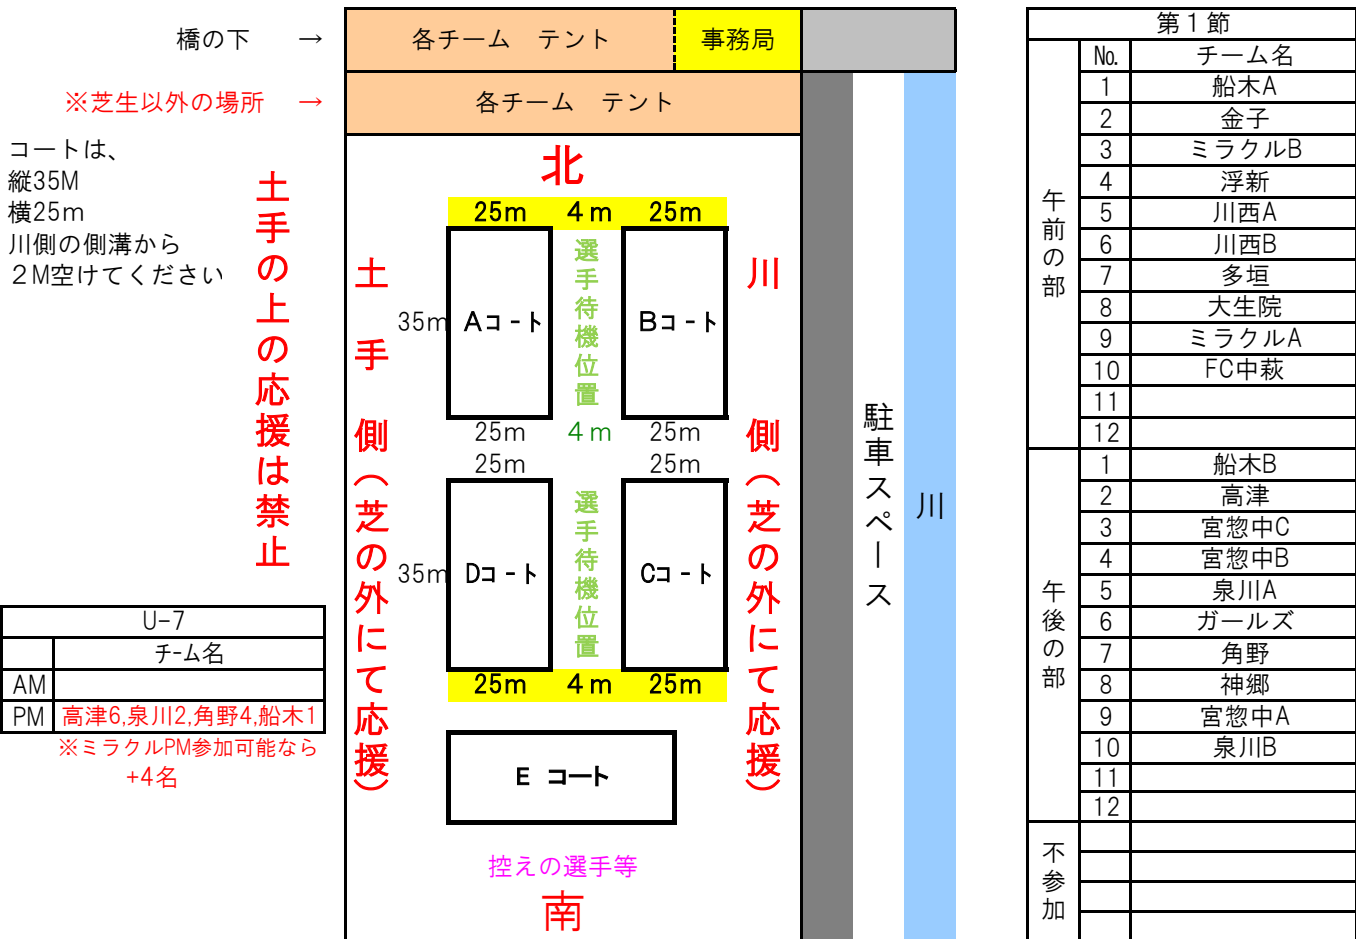

令和4年度 Dリーグ（3年生以下）
 第4節 10月2日(日) 小雨決行
 場所：河川敷Bコート（芝生コート）

※天候が曖昧な際、7時にジュニア指導部掲示板にてご案内いたします。

No.	時刻	A	B	C	D	E
1	9:00 ~ 9:20	船木A	金子	川西B	多垣	ミラクルB
2	9:30 ~ 9:50	大生院	川西B	ミラクルB	船木A	FC中萩
3	~					
4	10:10 ~ 10:30	金子	浮新	多垣	ミラクルA	川西A
5	10:40 ~ 11:00	大生院	FC中萩	ミラクルB	川西A	ミラクルA
6	11:10 ~ 11:30	浮新	川西A	ミラクルA	FC中萩	ミラクルB
※午後のチームが来場するので、午前の試合終了チームは会場から速やかに撤収してください。 ※午後のチームは12時30分以降に会場にお越しください。						
7	13:30 ~ 13:50	船木B	高津	ガールズ	角野	宮惣中C
8	14:00 ~ 14:20	神郷	ガールズ	宮惣中C	船木B	泉川B
9						
10	14:40 ~ 15:00	高津	宮惣中B	角野	宮惣中A	泉川A
11	15:10 ~ 15:30	神郷	泉川B	宮惣中C	泉川A	宮惣中A
12	15:40 ~ 16:00	宮惣中B	泉川A	宮惣中A	泉川B	宮惣中C

U-7Eコート14:00~
 高津6名
 泉川2名
 角野4名
 船木1名
 合計13名+α予定

コート設営（8時から AM参加チーム 1名以上）
 スコアカード（事務局まで取りに来て下さい）
 スコアカード（事務局まで届けて下さい）

午前の部・午後の部にて試合を実施します。
 午前の部終了後、スコアカードを事務局まで。
 午後の部終了後、スコアカードを事務局まで。

※ 注意事項

- 1 試合は5人制で行います。
- 2 試合時間は20分です。途中、給水タイムを2分前後とって下さい。（例 9分-2分-9分 *時計を止めずをお願いします）
- 3 審判は正装のこと。（相互審判：前半-左側、後半-右側）
- 4 悪天候の場合は7時に試合の有無を決定します。指導部掲示板にてご確認ください。
- 5 各チーム：コート設営（マーカーにて）、1試合目左側チーム：審判カードを事務局まで取りに来て下さい。
- 6 スコアカードは事務局にて用意します。
- 7 試合時間は厳守でお願いいたします。
- 8 ベンチは芝生の上には置かないようにして下さい。
- 9 応援は川側にてお願いいたします。ただし、ゴールの後ろは除きます。
- 10 河川敷Aコートの前は、駐車禁止です。（5/19指導部会にて決定事項）
- 11 何か不明な点・確認事項がありましたら、当日は事務局(船木)までお願いします。