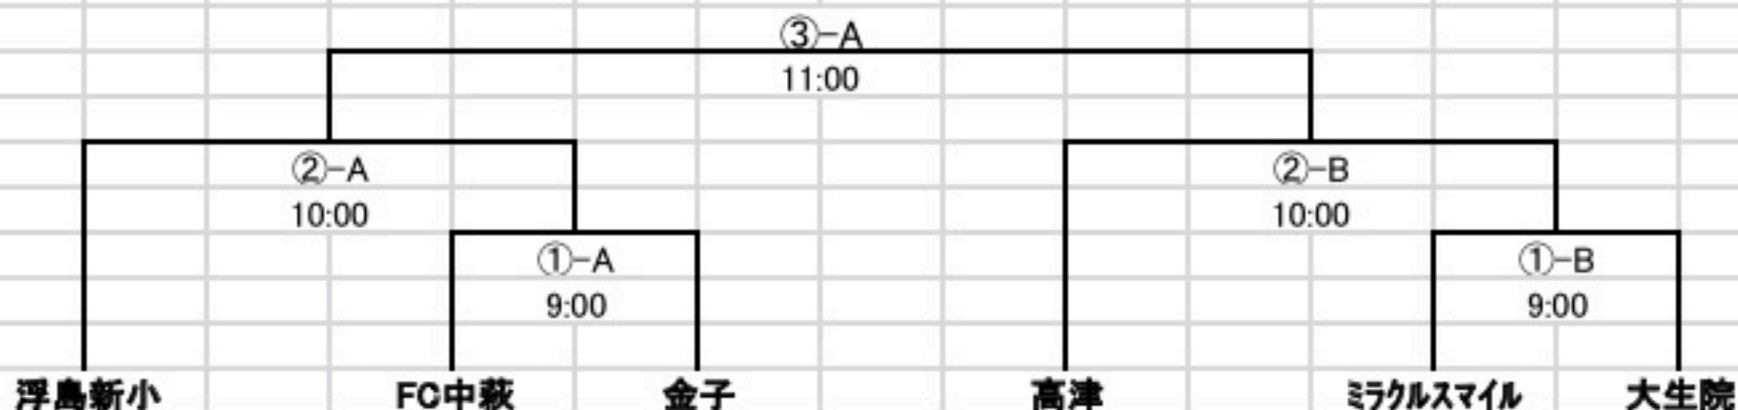

U12

金祝)

試合時間 (20-5-20)

同点の場合はPK(3名をする) 延長なし

Aブロック

Bブロック

<試合時間> 20-5-20
 (同点の場合はPK戦<3名>にて勝敗を決定する。)
注・全試合延長は無し