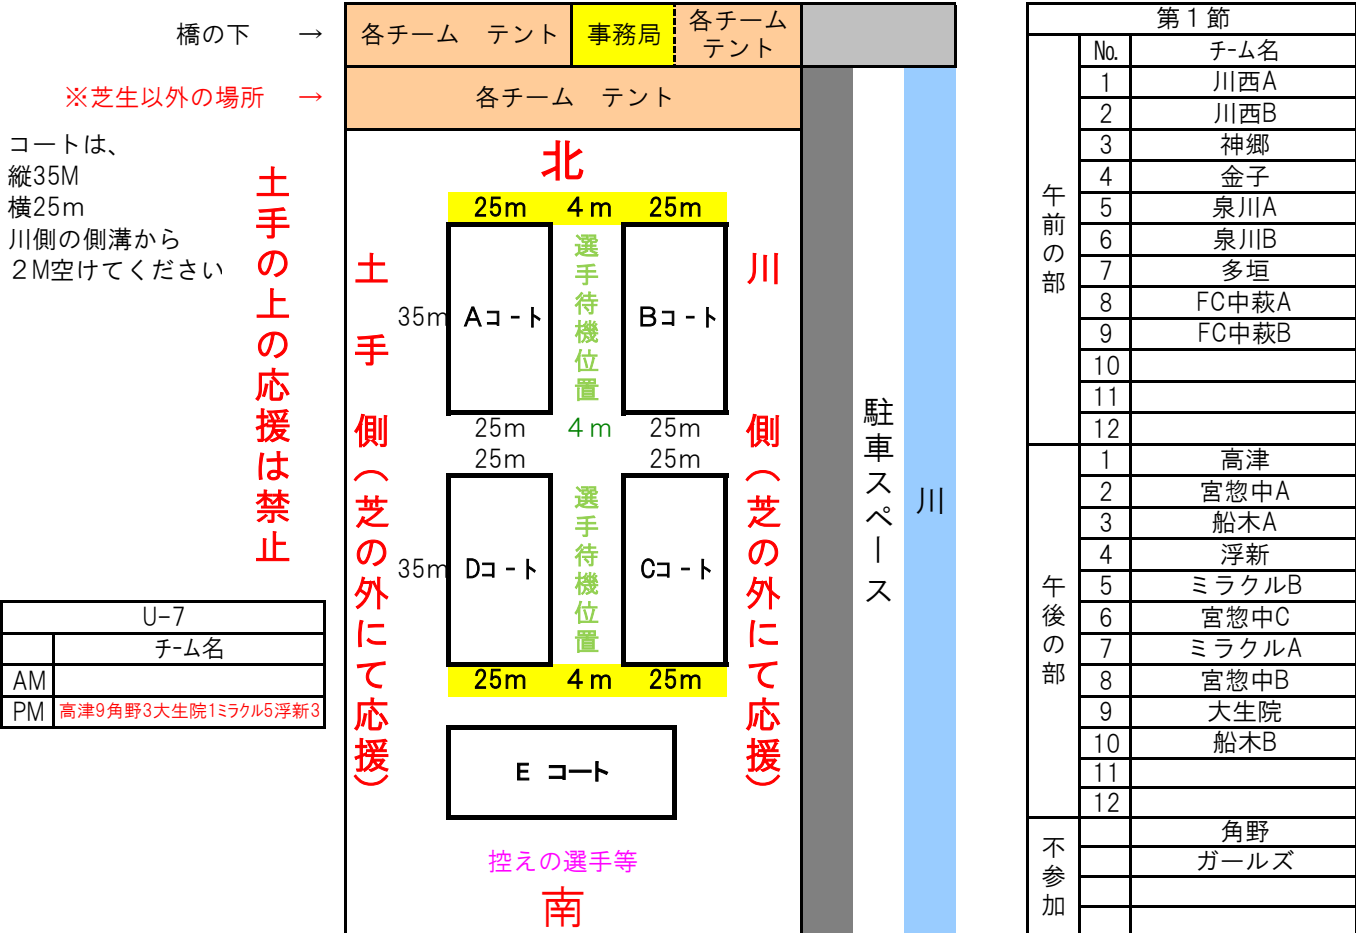

令和4年度 Dリーグ（3年生以下）  
第2節 6月12日(日) 小雨決行  
場所：河川敷Bコート（芝生コート）

※天候が曖昧な際、7時にジュニア指導部掲示板にてご案内いたします。

No.	時刻	A		B		C		D		E
1	9:00 ~ 9:20	川西A	泉川A	川西B	泉川B	神郷	金子			
2	9:30 ~ 9:50			泉川A	FC中萩A	泉川B	FC中萩B	金子	多垣	
3	10:00 ~ 10:20	多垣	神郷			FC中萩A	川西A	FC中萩B	川西B	
4	10:30 ~ 10:50	神郷	泉川A	金子	泉川B	多垣	FC中萩B			
5	11:00 ~ 11:20			泉川A	川西B	泉川B	FC中萩A	FC中萩B	川西A	
6	11:30 ~ 11:50	川西A	多垣	使用不可		川西B	神郷	FC中萩A	金子	
※午後のチームが来場するので、午前の試合終了チームは会場から速やかに撤収してください。										
7	13:00 ~ 13:20	高津	宮惣中A	宮惣中C	ミラクルA	船木A	浮新	宮惣中B	大生院	U-7 Eコート13:00~ 高津9名 角野3名 大生院1名 ミラクル5名 浮新3名 合計21名予定
8	13:30 ~ 13:50	宮惣中C	宮惣中B	高津	船木A	ミラクルA	船木B	宮惣中A	ミラクルB	
9	~									
10	14:10 ~ 14:30	宮惣中A	浮新	ミラクルA	大生院	高津	ミラクルB	宮惣中C	船木B	
11	14:40 ~ 15:00	宮惣中B	船木B	船木A	ミラクルB	宮惣中C	大生院	高津	浮新	
12	15:10 ~ 15:30	浮新	ミラクルB	大生院	船木B	宮惣中A	船木A	ミラクルA	宮惣中B	

コート設営（8時から AM参加チーム 1名以上）  
スコアカード（事務局まで取りに来て下さい）  
スコアカード（事務局まで届けて下さい）

午前の部・午後の部にて試合を実施します。  
午前の部終了後、スコアカードを事務局まで。  
午後の部終了後、スコアカードを事務局まで。

※ 注意事項

- 試合は5人制で行います。
- 試合時間は20分です。途中、給水タイムを2分前後とって下さい。（例 9分-2分-9分 \*時計を止めずをお願いします）
- 審判は正装のこと。（相互審判：前半-左側、後半-右側）
- 悪天候の場合は7時に試合の有無を決定します。指導部掲示板にてご確認下さい。
- 各チーム：コート設営（マーカーにて）、1試合目左側チーム：審判カードを事務局まで取りに来て下さい。
- スコアカードは事務局にて用意します。
- 試合時間は厳守でお願いいたします。
- ベンチは芝生の上には置かないようにして下さい。
- 応援は川側にてお願いいたします。ただし、ゴールの後ろは除きます。
- 河川敷Aコートの前は、駐車禁止です。（5/19指導部会にて決定事項）
- 何か不明な点・確認事項がありましたら、当日は事務局（船木）までお願いいたします。