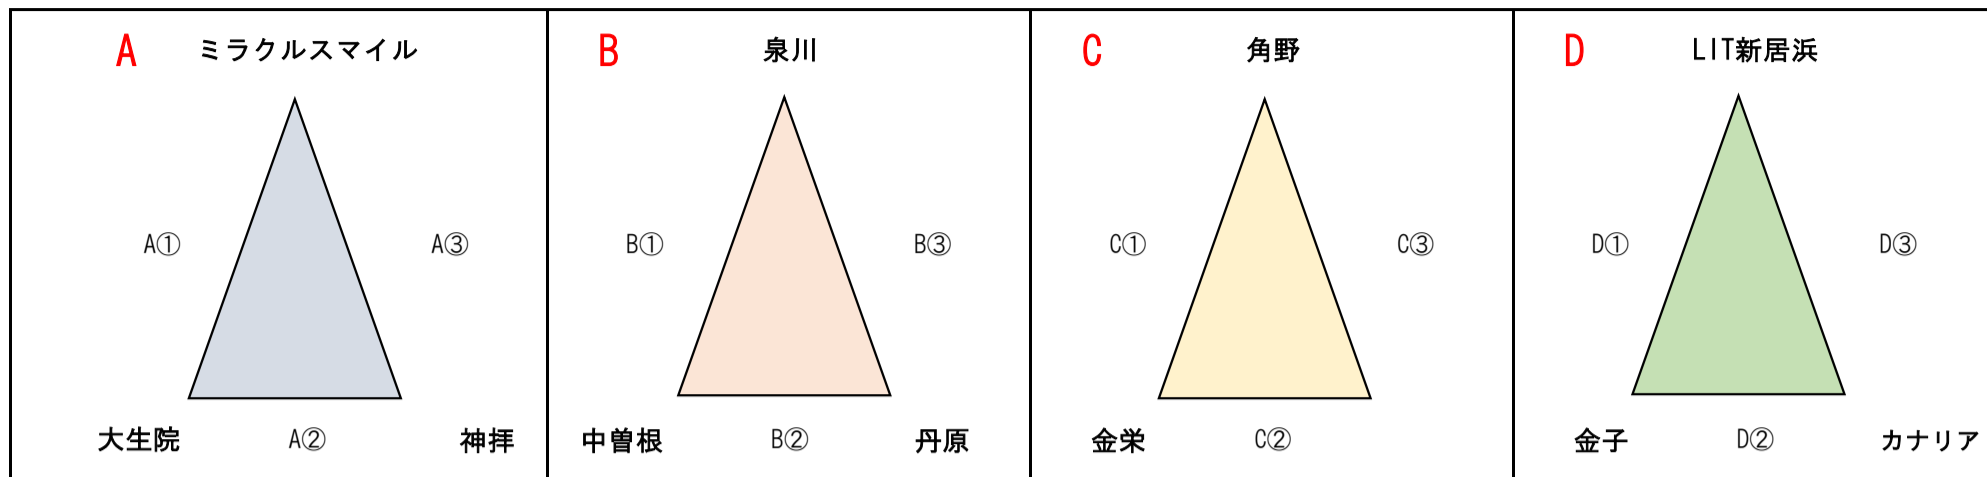

予選リーグ ブロック割

新居浜スマイルカップ (U-12)

Aブロック	ミラクルスマイル	大生院	神拝	得点	失点	得失差	勝点	順位
ミラクルスマイル	/							
大生院		/						
神拝			/					

Bブロック	泉川	中曽根	丹原	得点	失点	得失差	勝点	順位
泉川	/							
中曽根		/						
丹原			/					

Cブロック	角野	金栄	0	得点	失点	得失差	勝点	順位
角野	/							
金栄		/						
0			/					