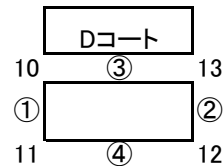

<Cブロック>

- 10 FC中萩
- 11 金子
- 12 浮島・新小
- 13 ミラクルスマイル

<Dブロック>

同点の場合はPK(3名をずる) 勝ち点2、負け点1
順位決定方法→ 1.勝ち点 2.直接対戦結果 3.得失点差 4.総得点 5.PK3名

予選リーグ終了後、2日目 組み合わせ抽選を実施する。
大会本部にて抽選 (主将 or 責任者可)

1/10(月・祝) **決勝トーナメント**
(15-5-15)