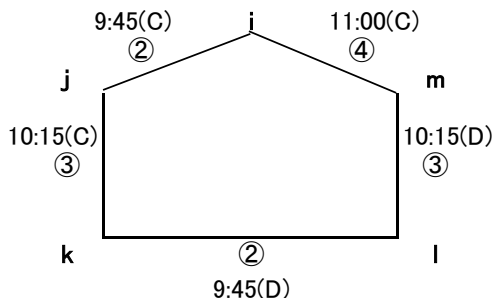

確認事項 ・同点の場合は全てPK戦<3名>にて勝敗を決定する。
・時間内の勝ち3点、負け0点 (同点の場合PK、勝ち2点、負け1点)
注・決勝のみ延長(5分ハーフ)を行います。(敢闘賞は延長は無し)