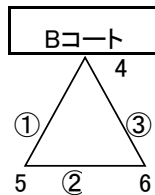

- 4 泉川
- 5 角野
- 6 金栄

<Bブロック>