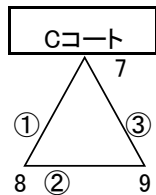

- 7 大生院
- 8 高津
- 9 新居浜Girls

<Cブロック>