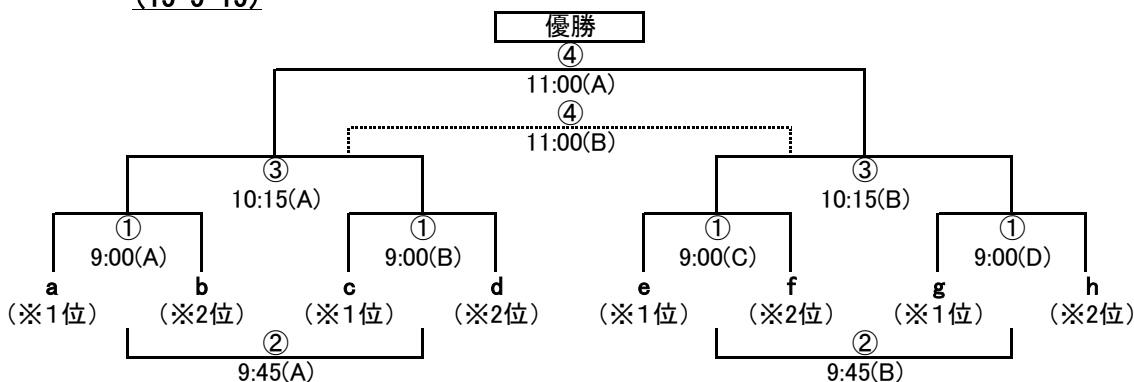

<Cブロック>

- 10 FC中萩
- 11 金子
- 12 浮島・新小
- 13 ミラクルスマイル

<Dブロック>

同点の場合はPK(3名をずる) 勝ち点2、負け点1
順位決定方法→ 1.勝ち点 2.直接対戦結果 3.得失点差 4.総得点 5.PK3名

予選リーグ終了後、2日目 組み合わせ抽選を実施する。
大会本部にて抽選 (主将 or 責任者可)

1/10(月・祝) **決勝トーナメント**
(15-5-15)

各ブロック1位.2位チーム

フレンドリートーナメント
(15-5-15)

(予選順位関係なし・フリー抽選)

各ブロック3.4位チーム

確認事項 ・同点の場合は全てPK戦<3名>にて勝敗を決定する。
・時間内の勝ち3点、負け0点 (同点の場合PK、勝ち2点、負け1点)
注・決勝のみ延長(5分ハーフ)を行います。(敢闘賞は延長は無し)