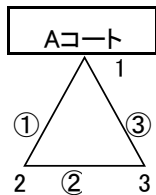

低学年

予選リーグ (15-5-15)

1/9(日)

- 1 神郷
- 2 多喜浜垣生
- 3 宮西・惣開・船木

<Aブロック>