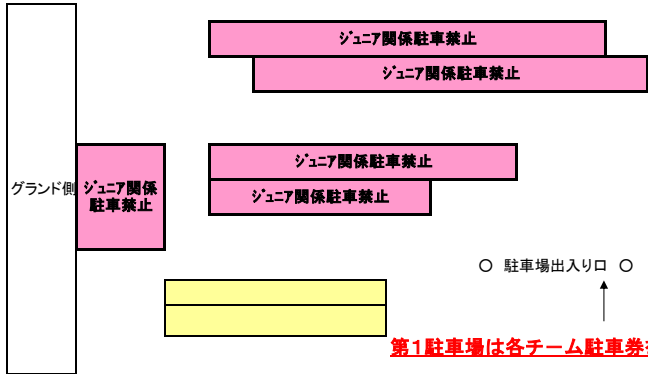

<第1駐車場 各チーム 指定駐車場のご案内>

12月12日(日)駐車場配置

トイレ	38	39	40	41	42	43	44	45
	角野	角野	角野	角野	角野	金栄	金栄	金栄

46	47	48	49	50	51	52	53	54	55	56	57	58	59	60	61	62	63	64	65	66	67	68	69	70	71
金栄	金栄	船木	船木	船木	中萩	中萩	浮新	浮新	浮新	浮新	大生院	大生院	大生院	大生院	大生院	金子	金子	金子	金子	金子	泉川	泉川	泉川	泉川	泉川

多垣	多垣	多垣	多垣	多垣	ミラル	ミラル	ミラル	ミラル	ミラル	高津	高津	高津	高津	高津	神郷	神郷	神郷	神郷	神郷	FC中萩	FC中萩	FC中萩	FC中萩	FC中萩	泉川
97	96	95	94	93	92	91	90	89	88	87	86	85	84	83	82	81	80	79	78	77	76	75	74	73	72

宮惣	宮惣	宮惣	宮惣	宮惣
98	99	100	101	102

空き
空き

第1駐車場は各チーム駐車券を掲示の上、駐車場誘導係の指示にて指定の場所への駐車をお願い致します！

(当駐車場内での盗難・事故等につきましては、市サッカー協会(ジュニア指導部会)は一切責任を追いません。ご了承下さい)

※12/12(日)、シニアリーグ(一般)開催の為、ジュニア関係者は駐車禁止の部分に注意して下さい！

**第1駐車場が満車の場合は、第2駐車場にお廻りください！
今大会は第2駐車場は指定しません。**

<第2駐車場 各チーム 指定駐車場のご案内>

33	32	31	30	29	28	27	26	25	24	23	22	21	20	19	18	17	16	15	14	13	12	11	10	9	8	7	6	5	4	3	2	1

階段	34	35	36	37	38	39	40	41	42	43	44	45	46	47	48	49	50	51	52	53	54	55	56	57	58	59	60	61	62	63	64	66	67	68	69	70	71	72