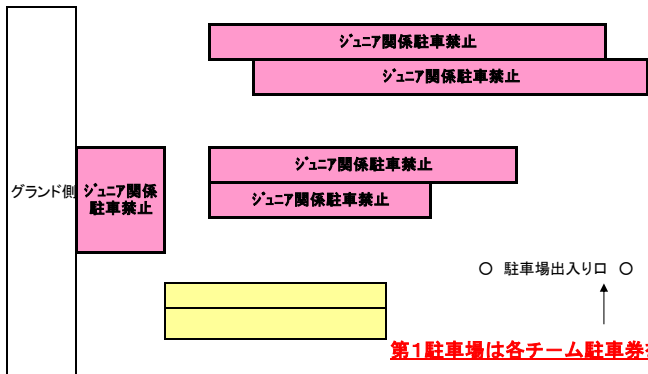

<第1駐車場 各チーム 指定駐車場のご案内>

12月11日(土)駐車場配置

トイレ	38	39	40	41	42	43	44	45
	角野	角野	角野	角野	角野	金栄	金栄	金栄

46	47	48	49	50	51	52	53	54	55	56	57	58	59	60	61	62	63	64	65	66	67	68	69	70	71
金栄	金栄	船木	船木	船木	中萩	中萩	浮新	浮新	浮新	浮新	大生院	大生院	大生院	大生院	大生院	金子	金子	金子	金子	金子	泉川	泉川	泉川	泉川	

多垣	多垣	多垣	多垣	多垣	ミラル	ミラル	ミラル	ミラル	ミラル	高津	高津	高津	高津	高津	神郷	神郷	神郷	神郷	神郷	FC中萩	FC中萩	FC中萩	FC中萩	FC中萩	泉川
97	96	95	94	93	92	91	90	89	88	87	86	85	84	83	82	81	80	79	78	77	76	75	74	73	72

宮惣	宮惣	宮惣	宮惣	宮惣
98	99	100	101	102

空き
空き

第1駐車場は各チーム駐車券を掲示の上、駐車場誘導係の指示にて指定の場所への駐車をお願い致します！

(当駐車場内での盗難・事故等につきましては、市サッカー協会(ジュニア指導部会)は一切責任を追いません。ご了承下さい)

※12/11(土)、Eリーグ(高校生)開催の為、ジュニア関係者は駐車禁止の部分に注意して下さい！

**第1駐車場が満車の場合は、第2駐車場にお廻りください！
今大会は第2駐車場は指定しません。**

<第2駐車場 各チーム 指定駐車場のご案内>

33	32	31	30	29	28	27	26	25	24	23	22	21	20	19	18	17	16	15	14	13	12	11	10	9	8	7	6	5	4	3	2	1

階段	34	35	36	37	38	39	40	41	42	43	44	45	46	47	48	49	50	51	52	53	54	55	56	57	58	59	60	61	62	63	64	66	67	68	69	70	71	72