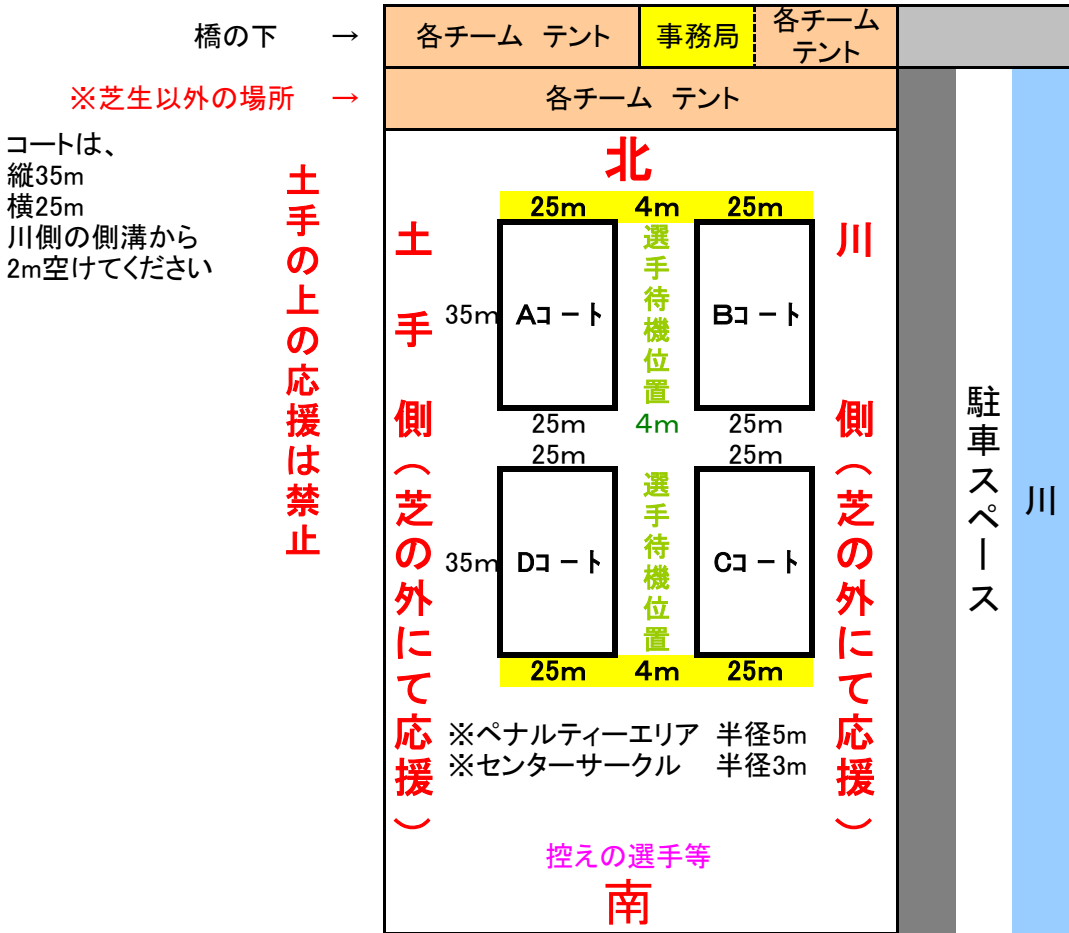

2021年度 Dリーグ(3年生以下)
 第1節 11月6日(土) 小雨決行
 場所: 河川敷Bコート(芝生コート)
 コート設営(7:30から)

※天候が曖昧な際、7時にジュニア指導部掲示板にてご案内いたします。

No.	時刻	A		B		C		D		
1	9:00 ~ 9:20	角野	大生院A	金栄B	神郷B	金栄A	金子	中萩	船木A	1年生の試合(U-7)
2	9:30 ~ 9:50	大生院 中萩	金栄B	高津	神郷B	金栄A	角野	金子	船木A	
3	10:00 ~ 10:20	角野	船木A	神郷B	金栄	中萩	大生院A	高津	金子	
4	10:40 ~ 11:00	大生院A	金栄A	高津	船木(神郷)	金栄B	角野	中萩	金子	
5	11:10 ~ 11:30	大生院A	神郷B	金栄A	金子(角野)	金栄B	中萩	船木A	高津	
6										
7	13:00 ~ 13:20	神郷A	多・垣	泉川A	ミラルA	泉川B	宮・惣・中B	宮・惣・中A	浮・新	1年生の試合(U-7)
8	13:30 ~ 13:50	多・垣	ミラルA	泉川A	浮・新	宮・惣・中A	泉川B	船木B	ミラルB	
9	14:00 ~ 14:20	浮・新	ミラルA	宮・惣・中A	船木B	ミラルB	宮・惣・中B	神郷A	泉川A	
10	14:40 ~ 15:00	神郷A	宮・惣・中B	泉川B	船木B	浮・新	ミラルB	多・垣	宮・惣・中A	
11	15:10 ~ 15:30	船木B	宮・惣・中B	泉川B	ミラルB	多・垣	泉川A	神郷A	ミラルA	
12										

4試合目及び10試合目は、休憩時間確保のため、スタートを遅らせています。

○ : 審判

- スコアカード(事務局まで取りに来て下さい)
- スコアカード(事務局まで届けて下さい)

第1節		
No.	チーム名	
1	角野	
2	大生院A	
3		
4	金栄A	
5	金栄B	
6	中萩	
7	金子	
8	船木A	
9	高津	
10	神郷B	
11		
12		
13		
14		
午後の部	1	泉川A
	2	泉川B
	3	多・垣
	4	ミラルスマイルA
	5	ミラルスマイルB
	6	船木B
	7	浮・新
	8	宮・惣・中A
	9	宮・惣・中B
	10	神郷A
11		
12		
13		
14		

※ 注意事項

- 1 試合は5人制で行います。
- 2 試合時間は20分です。(給水タイムは両チームで話し合って決定してください。)
- 3 審判は正装のこと。(相互審判:前半-左側、後半-右側)
- 4 悪天候の場合は7時に試合の有無を決定します。指導部掲示板にてご確認下さい。
- 5 各チーム:コート設営(マーカーにて)、1試合目左側チーム:審判カードを事務局まで取りに来て下さい。
- 6 スコアカードは事務局(神郷)にて用意します。
- 7 試合時間は厳守でお願いいたします。
- 8 ベンチは芝生の上には置かないようにして下さい。
- 9 応援は川側にてお願い致します。ただし、ゴールの後ろは除きます。