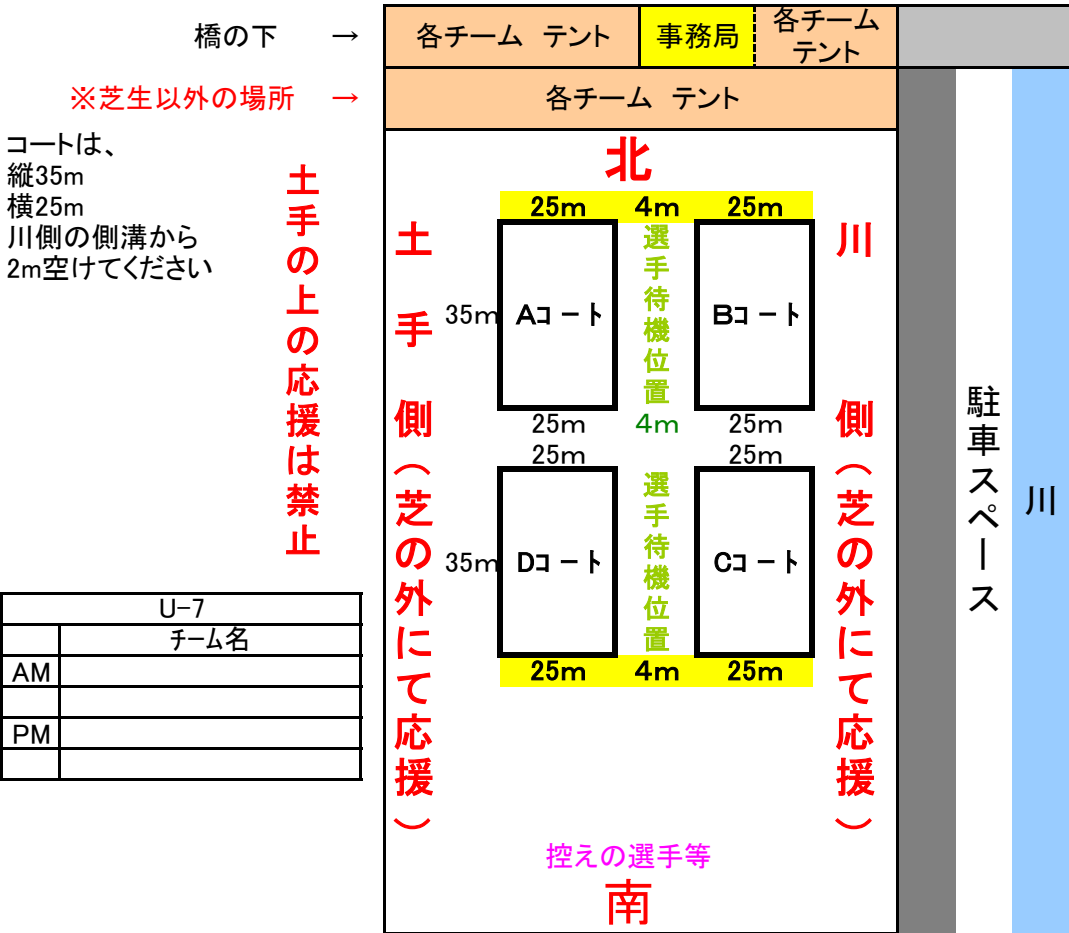

2021年度 Dリーグ(3年生以下)
 第1節 10月3日(日) 小雨決行
 場所: 河川敷Bコート(芝生コート)
 コート設営(7:30から)

※天候が曖昧な際、7時にジュニア指導部掲示板にてご案内いたします。

No.	時刻	A		B		C		D		
1	9:00 ~ 9:20	金子A	多・垣	角野A	大生院A	中萩	金子B	角野B	大生院B	1年生の試合(U-7)
2	9:30 ~ 9:50	金子A	角野A	多・垣	大生院A	中萩	角野B	金子B	大生院B	
3	10:10 ~ 10:30	多・垣	中萩	金子A	大生院A	金子B	角野B	角野A	大生院B	
4	10:40 ~ 11:00	多・垣	大生院B	金子A	中萩	大生院A	角野B	角野A	金子B	
5	11:10 ~ 11:30									
6	11:40 ~ 12:00									
7	13:00 ~ 13:20	宮・惣・中A	ミラルスマイル	Girls	泉川A	泉川B	宮・惣・中B			1年生の試合(U-7)
8	13:30 ~ 13:50	宮・惣・中A	泉川B	ミラルスマイル	Girls	泉川A	宮・惣・中B			
9	14:10 ~ 14:30	神郷A	ミラルスマイル	金栄A	Girls	宮・惣・中A	泉川A	金栄B	宮・惣・中B	
10	14:40 ~ 15:00	神郷A	Girls	金栄A	宮・惣・中A	金栄B	泉川B	宮・惣・中B	神郷B	
11	15:10 ~ 15:30	金栄A	神郷A	神郷B	泉川B	ミラルスマイル	泉川A			
12	15:40 ~ 16:00			金栄B	神郷B					

3試合目及び9試合目は、休憩時間確保のため、スタートを遅らせています。

スコアカード(事務局まで取りに来て下さい)
 スコアカード(事務局まで届けて下さい)

第1節		
No.	チーム名	
1	金子A	
2	金子B	
3	多・垣	
4	角野A	
5	角野B	
6	大生院A	
7	大生院B	
8	中萩	
9		
10		
11		
12		
13		
14		
午後の部	1	宮・惣・中A
	2	宮・惣・中B
	3	Girls
	4	ミラルスマイル
	5	泉川A
	6	泉川B
	7	金栄A
	8	金栄B
	9	神郷A
	10	神郷B
11		
12		
13		
14		

※ 注意事項

- 1 試合は5人制で行います。
- 2 試合時間は20分です。(給水タイムは両チームで話し合って決定してください。)
- 3 審判は正装のこと。(相互審判:前半-左側、後半-右側)
- 4 悪天候の場合は7時に試合の有無を決定します。指導部掲示板にてご確認下さい。
- 5 各チーム:コート設営(マーカーにて)、1試合目左側チーム:審判カードを事務局まで取りに来て下さい。
- 6 スコアカードは事務局(神郷)にて用意します。
- 7 試合時間は厳守でお願いいたします。
- 8 ベンチは芝生の上には置かないようにして下さい。
- 9 応援は川側にてお願い致します。ただし、ゴールの後ろは除きます。