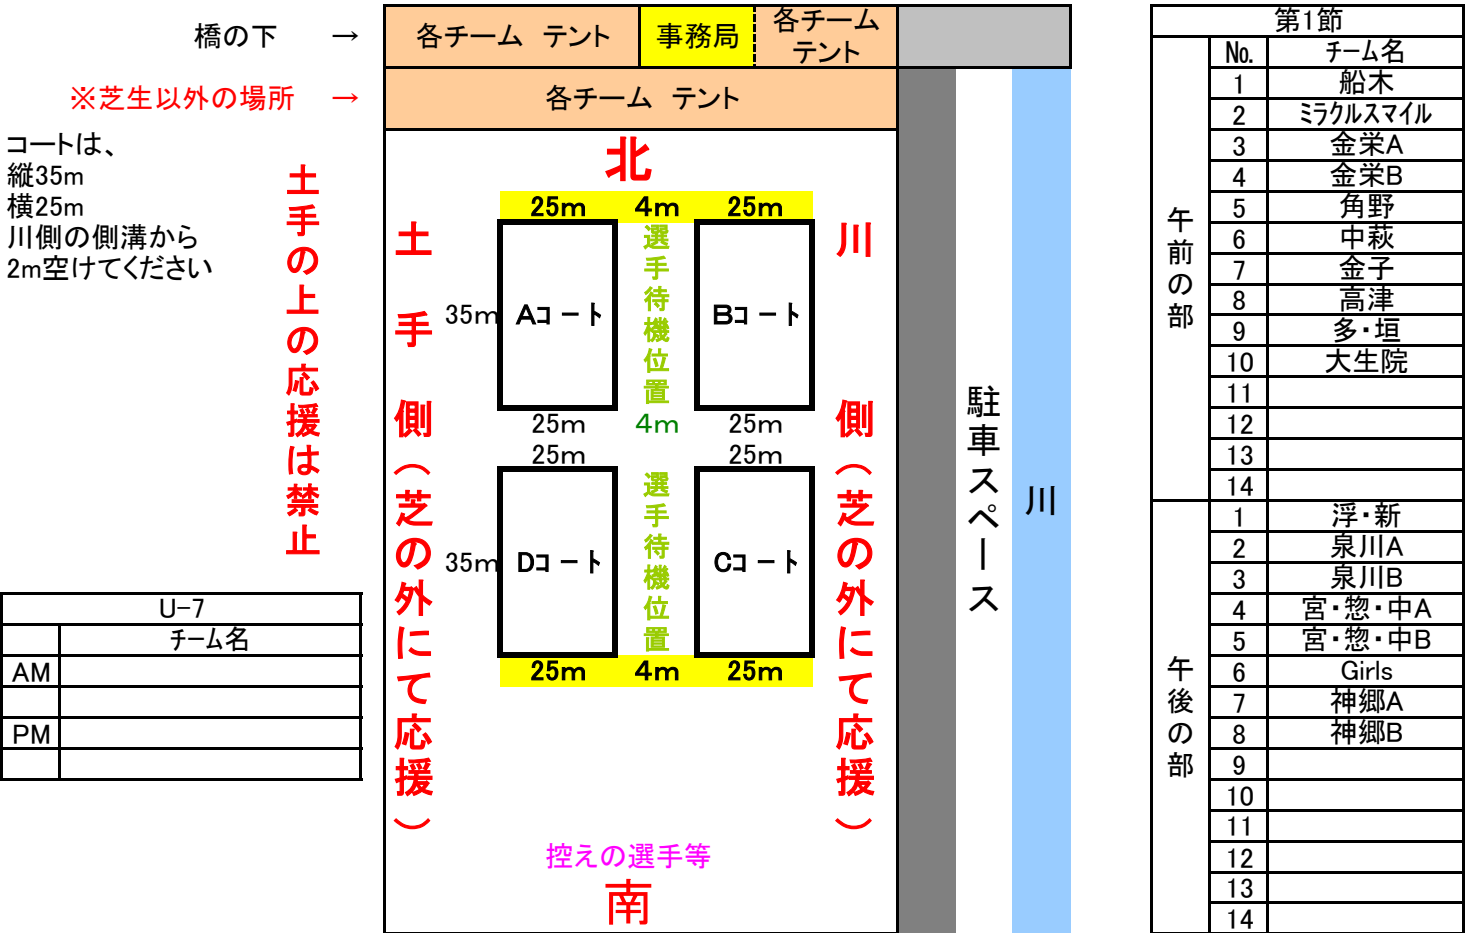

2021年度 Dリーグ(3年生以下)  
 第1節 7月10日(土) 小雨決行  
 場所: 河川敷Bコート(芝生コート)  
 コート設営(7:30から)

※天候が曖昧な際、7時にジュニア指導部掲示板にてご案内いたします。

No.	時刻	A		B		C		D		
1	9:00 ~ 9:20	金栄A	ミラクルスマイル	金栄B	金子	船木	角野	高津	多・垣	1年生の試合(U-7)
2	9:30 ~ 9:50	金栄A	船木	金栄B	高津	ミラクルスマイル	中萩	金子	大生院	
3	10:00 ~ 10:20	角野	中萩	多・垣	大生院					
4	10:40 ~ 11:00	角野	金栄A	多・垣	金栄B	ミラクルスマイル	船木	金子	高津	
5	11:10 ~ 11:30	角野	ミラクルスマイル	多・垣	金子	中萩	船木	大生院	高津	
6	11:40 ~ 12:00					中萩	金栄A	大生院	金栄B	
7	13:00 ~ 13:20	浮・新	泉川A	宮・惣・中A	神郷A	神郷B	宮・惣・中B	泉川B	Girls	1年生の試合(U-7)
8	13:30 ~ 13:50	浮・新	宮・惣・中A	泉川A	宮・惣・中B	神郷B	泉川B	神郷A	Girls	
9	14:00 ~ 14:20									
10	14:30 ~ 14:50	神郷A	浮・新	泉川A	宮・惣・中A	宮・惣・中B	泉川B	Girls	神郷B	
11	15:00 ~ 15:20	神郷A	泉川A	神郷B	浮・新	Girls	宮・惣・中B	泉川B	宮・惣・中A	
12	15:30 ~ 15:50									

3試合連続となるチームがありますので、4試合目のスタートを遅らせています。  
 連続試合の場合、各チームで時間調整をお願いします。

- スコアカード(事務局まで取りに来て下さい)
- スコアカード(事務局まで届けて下さい)

- 10 河川敷Aコートの前には、車の駐車はご遠慮下さい。(なるべく乗り合わせでお願いします)
- 11 何か不明な点・確認事項がありましたら、当日は事務局(神郷)までお願いします。