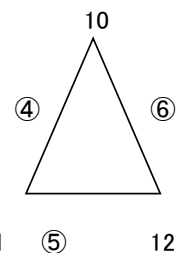

6/26(土) 予選リーグ (20-5-20)

<午前>

<午後>

- 1 ミラクルスマイル
- 2 宮西惣開多喜浜垣生
- 3 神郷

<Cコート>

- 4 金子
- 5 高津
- 6 金栄

<Dコート>

- 7 角野
- 8 大生院
- 9 浮島新小

<Cコート>

- 10 FC中萩
- 11 船木
- 12 泉川

<Dコート>

同点の場合はPK(3名をする)勝ち点2、負け点1

予選リーグ終了後、2日目順位トーナメントの抽選を実施する。  
大会本部にて抽選 (主将 or 責任者可)

(日程未定) 各組順位決定戦 同点の場合はPK。(延長はなし)

1位グループ(20-5-20)

2位グループ(15-5-15)