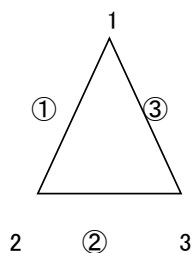

6/26(土) 予選リーグ (20-5-20)

<午前>

<午後>

- 1 ミラクルスマイル
- 2 宮西惣開多喜浜垣生
- 3 神郷

<Cコート>

- 4 金子
- 5 高津
- 6 金栄

<Dコート>

- 7 角野
- 8 大生院
- 9 浮島新小

<Cコート>

- 10 FC中萩
- 11 船木
- 12 泉川

<Dコート>

同点の場合はPK(3名をする)勝ち点2、負け点1

予選リーグ終了後、2日目順位トーナメントの抽選を実施する。  
大会本部にて抽選 (主将 or 責任者可)

(日程未定) 各組順位決定戦 同点の場合はPK。(延長はなし)

1位グループ(20-5-20)

2位グループ(15-5-15)