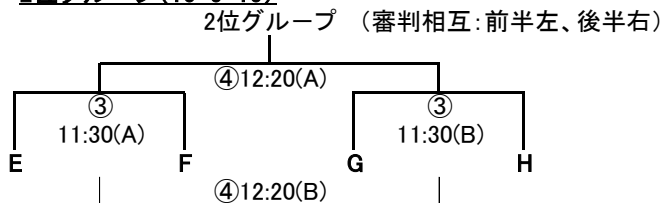

<Cコート>

- 10 FC中萩
- 11 船木
- 12 泉川

<Dコート>

同点の場合はPK(3名をする)勝ち点2、負け点1

予選リーグ終了後、2日目順位トーナメントの抽選を実施する。  
大会本部にて抽選 (主将 or 責任者可)

(日程未定) 各組順位決定戦 同点の場合はPK。(延長はなし)

1位グループ(20-5-20)

2位グループ(15-5-15)