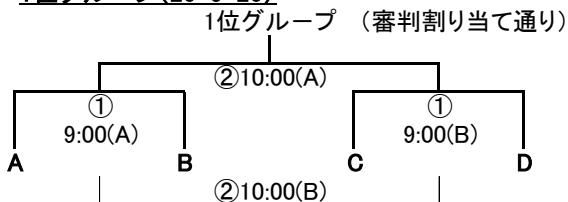

<Cコート>

- 10 FC中萩
- 11 船木
- 12 泉川

<Dコート>

同点の場合はPK(3名をする)勝ち点2、負け点1

予選リーグ終了後、2日目順位トーナメントの抽選を実施する。  
大会本部にて抽選 (主将 or 責任者可)

(日程未定) 各組順位決定戦 同点の場合はPK。(延長はなし)

1位グループ(20-5-20)

2位グループ(15-5-15)