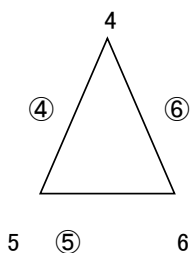

6/26(土) 予選リーグ (20-5-20)

<午前>

<午後>

- 1 ミラクルスマイル
- 2 宮西惣開多喜浜垣生
- 3 神郷

<Cコート>

- 4 金子
- 5 高津
- 6 金栄

<Dコート>

- 7 角野
- 8 大生院
- 9 浮島新小

<Cコート>

- 10 FC中萩
- 11 船木
- 12 泉川

<Dコート>

同点の場合はPK(3名をする)勝ち点2、負け点1

予選リーグ終了後、2日目順位トーナメントの抽選を実施する。  
大会本部にて抽選 (主将 or 責任者可)

(日程未定) 各組順位決定戦 同点の場合はPK。(延長はなし)

1位グループ(20-5-20)

2位グループ(15-5-15)