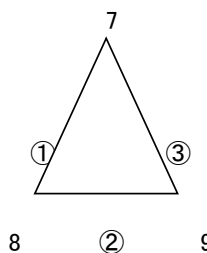

6/26(土) 予選リーグ (20-5-20)

<午前>

<午後>

- 1 ミラクルスマイル
- 2 宮西惣開多喜浜垣生
- 3 神郷

<Cコート>

- 4 金子
- 5 高津
- 6 金栄

<Dコート>

- 7 角野
- 8 大生院
- 9 浮島新小

<Cコート>

- 10 FC中萩
- 11 船木
- 12 泉川

<Dコート>

同点の場合はPK(3名をする)勝ち点2、負け点1

予選リーグ終了後、2日目順位トーナメントの抽選を実施する。  
大会本部にて抽選 (主将 or 責任者可)

(日程未定) 各組順位決定戦 同点の場合はPK。(延長はなし)

1位グループ(20-5-20)

2位グループ(15-5-15)