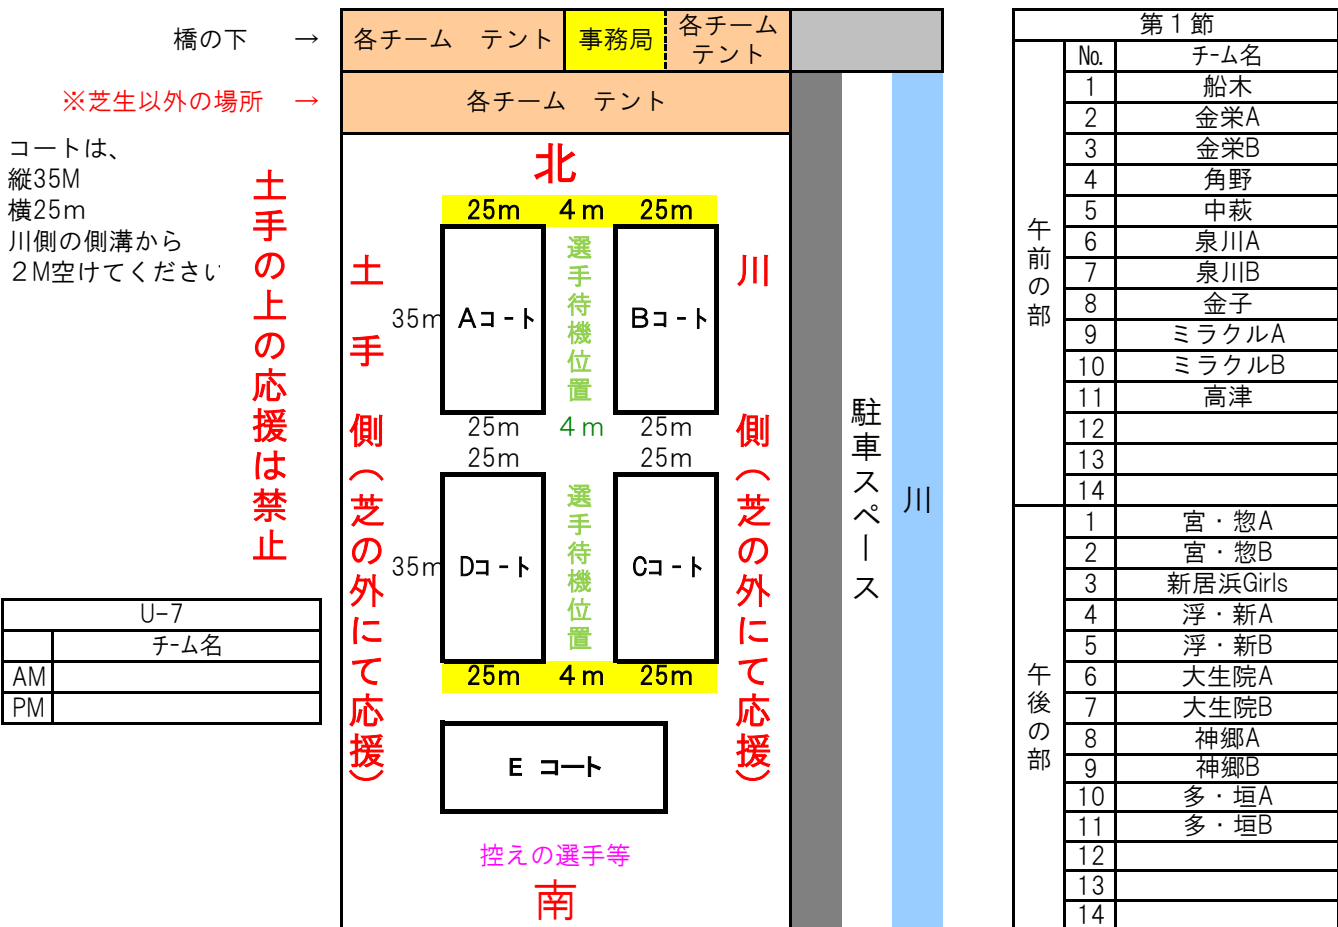

令和2年度 Dリーグ（3年生以下）
 第1節 8月23日（日）小雨決行
 場所：河川敷Bコート（芝生コート）

※天候が曖昧な際、7時にジュニア指導部掲示板にてご案内いたします。

No.	時刻	A		B		C		D		E	
1	9:00 ~ 9:20	角野	ミラクルA	金栄A	泉川A	高津	金栄B				
2	9:30 ~ 9:50	角野	船木	泉川A	ミラクルB	泉川B	金栄B				
3	10:00 ~ 10:20	船木	中萩	金栄A	金子	泉川B	高津				
4	10:30 ~ 10:50	中萩	ミラクルA	金子	ミラクルB						
5	11:00 ~ 11:20										
6	11:30 ~ 11:50										
7	13:00 ~ 13:20	宮・惣A	新居浜G	浮・新A	大生院B	大生院A	多・垣B				
8	13:30 ~ 13:50	新居浜G	神郷A	浮・新A	多・垣A	大生院A	神郷B				
9	14:00 ~ 14:20	宮・惣A	浮・新B	大生院B	宮・惣B	神郷B	多・垣B				
10	14:30 ~ 14:50	浮・新B	神郷A	多・垣A	宮・惣B						
11	15:00 ~ 15:20										
12	15:30 ~ 15:50										

連続試合の場合、各チームで時間調整をお願いします。

- コート設営（8時から）
- スコアカード（事務局まで取りに来て下さい）
- スコアカード（事務局まで届けて下さい）
- ネットを南中横倉庫まで

- 午前の部・午後の部にて試合を実施します。
- 午前の部終了後、スコアカードを事務局まで。
- 午後の部終了後、スコアカードを事務局まで。
- 午後の部 最終試合右側のチームはネットを南中横倉庫まで返却。

※ 注意事項

- 1 試合は5人制で行います。
- 2 試合時間は20分です。途中、給水タイムを2分前後とって下さい。（例 9分-2分-9分 *時計を止めずをお願いします）
- 3 審判は正装のこと。（相互審判：前半-右側、後半-左側）
- 4 悪天候の場合は7時に試合の有無を決定します。指導部掲示板にてご確認下さい。
- 5 各グラウンド第1試合目左側チーム：コート設営（マーカーにて）、右側チーム：審判カード（事務局まで）お願いします。
- 6 スコアカードは事務局（多喜浜・垣生）にて用意しています。
- 7 試合時間は厳守でお願いいたします。
- 8 ベンチは芝生の上には置かないようにして下さい。
- 9 応援は川側にてお願いいたします。ただし、ゴールの後ろは除きます。
- 10 河川敷Aコートの前には、車の駐車はご遠慮下さい。（なるべく乗り合わせでお願いします）
- 11 何か不明な点・確認事項がありましたら、当日は事務局（多喜浜・垣生）までお願いします。