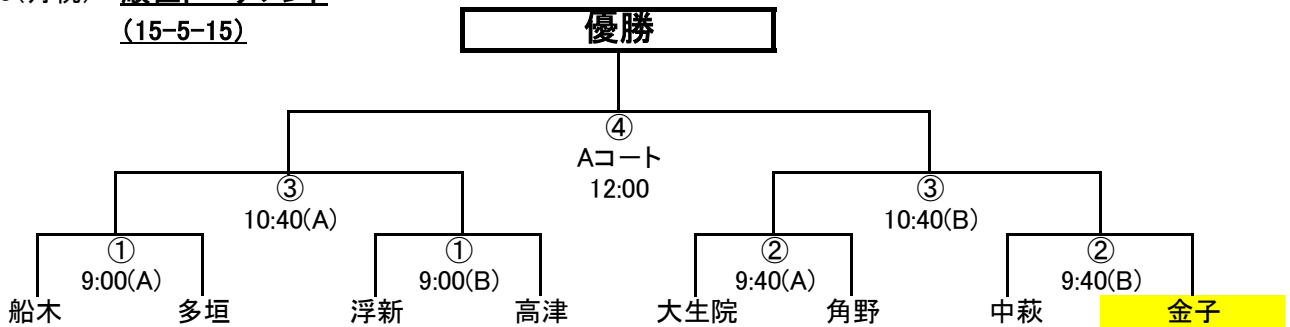

<Cブロック>

<Dブロック>

<Cブロック>

<Dブロック>

勝ち点3、同点の場合PK(3名をする)勝ち点2、負け点1  
順位決定方法→ 1.勝ち点 2.直接対戦結果 3.PK3名  
※(勝ち点と同じで、直接の対戦のなかった場合はPKにて順位を決定する。)  
予選リーグ終了後、2日目決勝・フレンドリーマッチの抽選を実施する。  
大会本部にて抽選 (主将 or 責任者可)

9/23(月祝) 順位トーナメント  
(15-5-15)

フレンドリーマッチ  
(15-5-15)

試合時間 ・15-5-15  
(同点の場合はPK戦<3名>にて順位を決定する。)