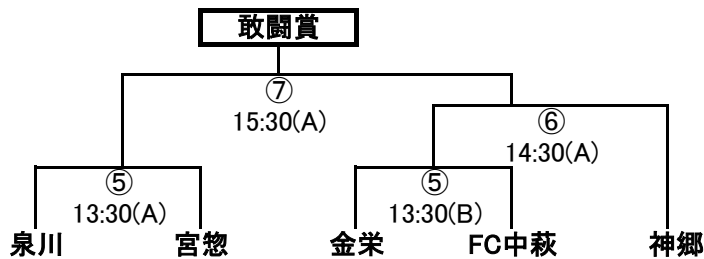

フレンドリーマッチ
(15-5-15)