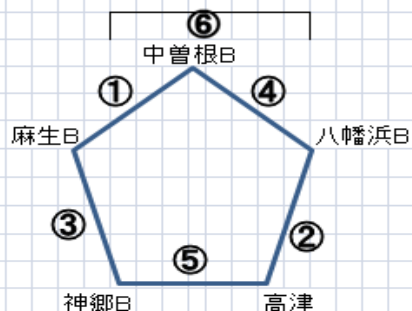

※前半左チーム・後半右チーム

・直接対戦が無くて、勝点2以内であれば決定戦実施

Dコート

15分-5分-15分

NO	対戦相手	審判	試合時間
1	船木-帝人	相互	10:00~10:40
2	牛鬼-ミラクル	相互	10:40~11:20
3	帝人-番町	相互	11:20~12:00
4	船木-牛鬼	相互	12:00~12:40
5	番町-ミラクル	相互	12:40~13:20
6		相互	13:20~14:00
7			

※前半左チーム・後半右チーム

・直接対戦が無くて、勝点2以内であれば決定戦実施

Eコート

15分-5分-15分

NO	対戦相手	審判	試合時間
1	河野-泉川	相互	10:00~10:40
2	船木-神郷	相互	10:40~11:20
3	泉川-久米	相互	11:20~12:00
4	河野-船木	相互	12:00~12:40
5	久米-神郷	相互	12:40~13:20
6		相互	13:20~14:00
7			

※前半左チーム・後半右チーム

・直接対戦が無くて、勝点2以内であれば決定戦実施

Fコート

15分-5分-15分

NO	対戦相手	審判	試合時間
1	中曽根-麻生	相互	10:00~10:40
2	八幡浜-高津	相互	10:40~11:20
3	麻生-神郷	相互	11:20~12:00
4	中曽根-八幡浜	相互	12:00~12:40
5	神郷-高津	相互	12:40~13:20
6		相互	13:20~14:00
7			