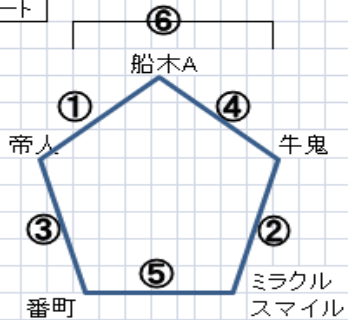

※前半左チーム・後半右チーム

・直接対戦が無くて、勝点2以内であれば決定戦実施

Bコート

15分-5分-15分

NO	対戦相手	審判	試合時間
1	さくら-垣生	相互	10:00~10:40
2	角野-岡小	相互	10:40~11:20
3	垣生-浮島新居小	相互	11:20~12:00
4	さくら-角野	相互	12:00~12:40
5	浮島新居小-岡小	相互	12:40~13:20
6		相互	13:20~14:00
7			

※前半左チーム・後半右チーム

・直接対戦が無くて、勝点2以内であれば決定戦実施

Cコート

15分-5分-15分

NO	対戦相手	審判	試合時間
1	桑原-LIT	相互	10:00~10:40
2	三芳-河野	相互	10:40~11:20
3	LIT-八幡浜	相互	11:20~12:00
4	桑原-三芳	相互	12:00~12:40
5	八幡浜-河野	相互	12:40~13:20
6		相互	13:20~14:00
7			

※前半左チーム・後半右チーム

・直接対戦が無くて、勝点2以内であれば決定戦実施

Dコート

15分-5分-15分

NO	対戦相手	審判	試合時間
1	船木-帝人	相互	10:00~10:40
2	牛鬼-ミラクル	相互	10:40~11:20
3	帝人-番町	相互	11:20~12:00
4	船木-牛鬼	相互	12:00~12:40
5	番町-ミラクル	相互	12:40~13:20
6		相互	13:20~14:00
7			