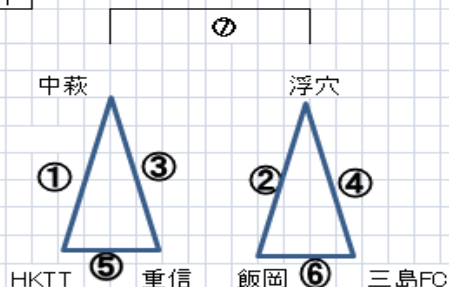

※前半左チーム・後半右チーム

・直接対戦が無くて、勝点2以内であれば決定戦実施

Eコート

15分-5分-15分

NO	対戦相手	審判	試合時間
1	河野-泉川	相互	10:00~10:40
2	船木-神郷	相互	10:40~11:20
3	泉川-久米	相互	11:20~12:00
4	河野-船木	相互	12:00~12:40
5	久米-神郷	相互	12:40~13:20
6		相互	13:20~14:00
7			

※前半左チーム・後半右チーム

・直接対戦が無くて、勝点2以内であれば決定戦実施

Fコート

15分-5分-15分

NO	対戦相手	審判	試合時間
1	中曽根-麻生	相互	10:00~10:40
2	八幡浜-高津	相互	10:40~11:20
3	麻生-神郷	相互	11:20~12:00
4	中曽根-八幡浜	相互	12:00~12:40
5	神郷-高津	相互	12:40~13:20
6		相互	13:20~14:00
7			

※前半左チーム・後半右チーム

・直接対戦が無くて、勝点2以内であれば決定戦実施

Gコート

15分-5分-15分

NO	対戦相手	審判	試合時間
1	中萩-HKT	相互	10:00~10:40
2	浮穴-飯岡	相互	10:40~11:20
3	中萩-重信	相互	11:20~12:00
4	浮穴-三島FC	相互	12:00~12:40
5	HKT-重信	相互	12:40~13:20
6	飯岡-三島	相互	13:20~14:00
7	時間相互相談	相互	14:00~14:40