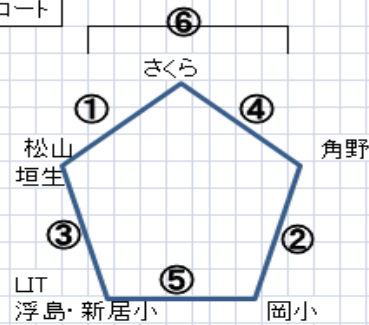

駐車場台数 1チーム 5台  
2チームは8台 場所指定厳守

監督会議  
9:30

Aコート

15分-5分-15分

NO	対戦相手	審判	試合時間
1	北久米-松山	相互	10:00~10:40
2	金子-麻生	相互	10:40~11:20
3	松山-中曽根	相互	11:20~12:00
4	北久米-金子	相互	12:00~12:40
5	中曽根-麻生	相互	12:40~13:20
6		相互	13:20~14:00

※前半左チーム・後半右チーム

・直接対戦が無くて、勝点2以内であれば決定戦実施

Bコート

15分-5分-15分

NO	対戦相手	審判	試合時間
1	さくら-垣生	相互	10:00~10:40
2	角野-岡小	相互	10:40~11:20
3	垣生-浮島新居小	相互	11:20~12:00
4	さくら-角野	相互	12:00~12:40
5	浮島新居小-岡小	相互	12:40~13:20
6		相互	13:20~14:00
7			