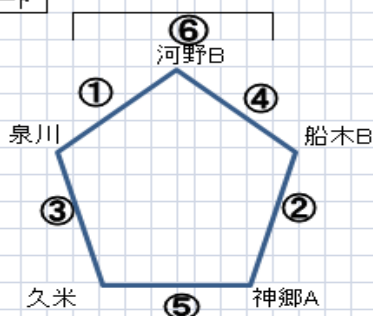

15分-5分-15分

NO	対戦相手	審判	試合時間
1	船木-帝人	相互	10:00~10:40
2	牛鬼-ミラクル	相互	10:40~11:20
3	帝人-番町	相互	11:20~12:00
4	船木-牛鬼	相互	12:00~12:40
5	番町-ミラクル	相互	12:40~13:20
6		相互	13:20~14:00
7			

※前半左チーム・後半右チーム

・直接対戦が無くて、勝点2以内であれば決定戦実施

Eコート