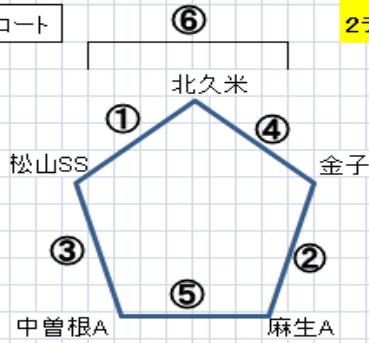

駐車場台数 1チーム 5台  
2チームは8台 場所指定厳守

監督会議  
9:30

Aコート

15分-5分-15分

NO	対戦相手	審判	試合時間
1	北久米-松山	相互	10:00~10:40
2	金子-麻生	相互	10:40~11:20
3	松山-中曽根	相互	11:20~12:00
4	北久米-金子	相互	12:00~12:40
5	中曽根-麻生	相互	12:40~13:20
6		相互	13:20~14:00

※前半左チーム・後半右チーム

・直接対戦が無くて、勝点2以内であれば決定戦実施

Bコート

15分-5分-15分

NO	対戦相手	審判	試合時間
1	さくら-垣生	相互	10:00~10:40
2	角野-岡小	相互	10:40~11:20
3	垣生-浮島新居小	相互	11:20~12:00
4	さくら-角野	相互	12:00~12:40
5	浮島新居小-岡小	相互	12:40~13:20
6		相互	13:20~14:00
7			