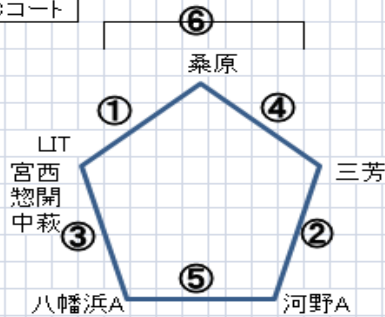

※前半左チーム・後半右チーム

・直接対戦が無くて、勝点2以内であれば決定戦実施

Bコート

15分-5分-15分

NO	対戦相手	審判	試合時間
1	さくら-垣生	相互	10:00~10:40
2	角野-岡小	相互	10:40~11:20
3	垣生-浮島新居小	相互	11:20~12:00
4	さくら-角野	相互	12:00~12:40
5	浮島新居小-岡小	相互	12:40~13:20
6		相互	13:20~14:00
7			

※前半左チーム・後半右チーム

・直接対戦が無くて、勝点2以内であれば決定戦実施

Cコート

15分-5分-15分

NO	対戦相手	審判	試合時間
1	桑原-LIT	相互	10:00~10:40
2	三芳-河野	相互	10:40~11:20
3	LIT-八幡浜	相互	11:20~12:00
4	桑原-三芳	相互	12:00~12:40
5	八幡浜-河野	相互	12:40~13:20
6		相互	13:20~14:00
7			