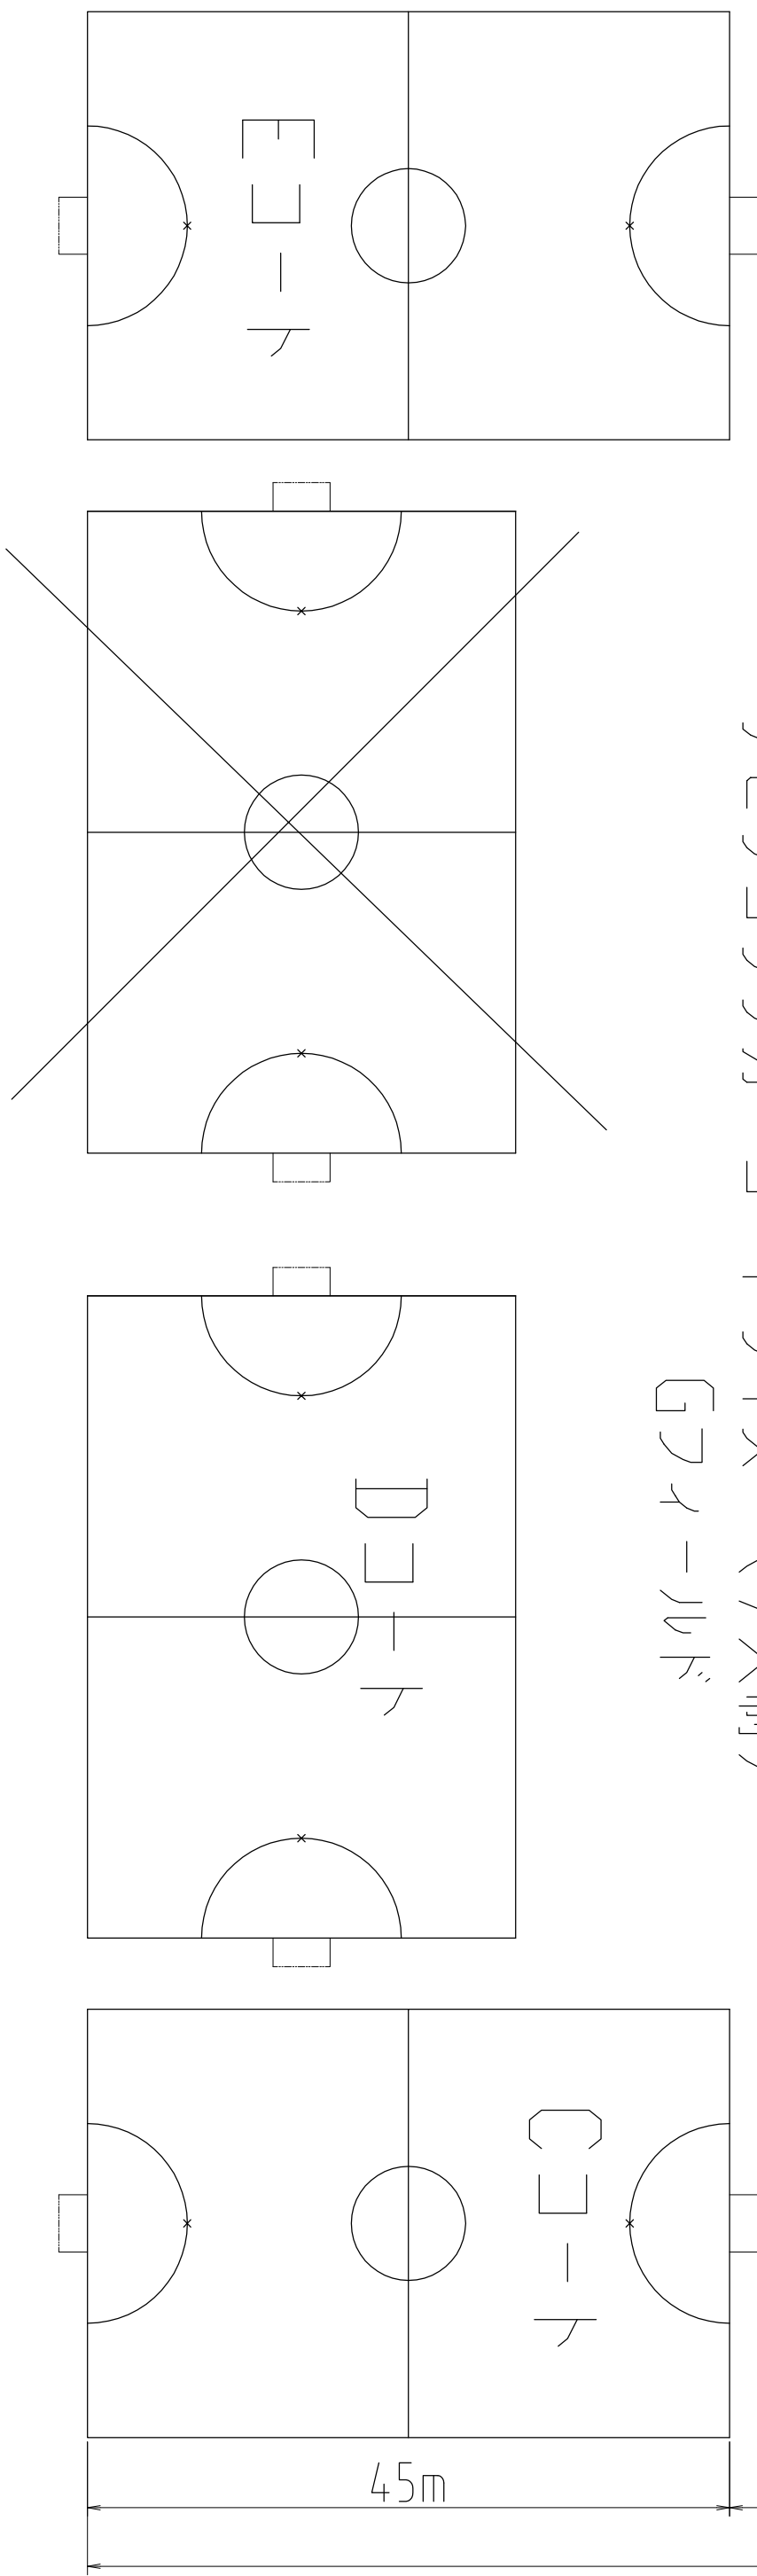

管理棟側

170m

本部

子供用サッカーコートサイズ (7人制)
Gコートワールド

トイレ側