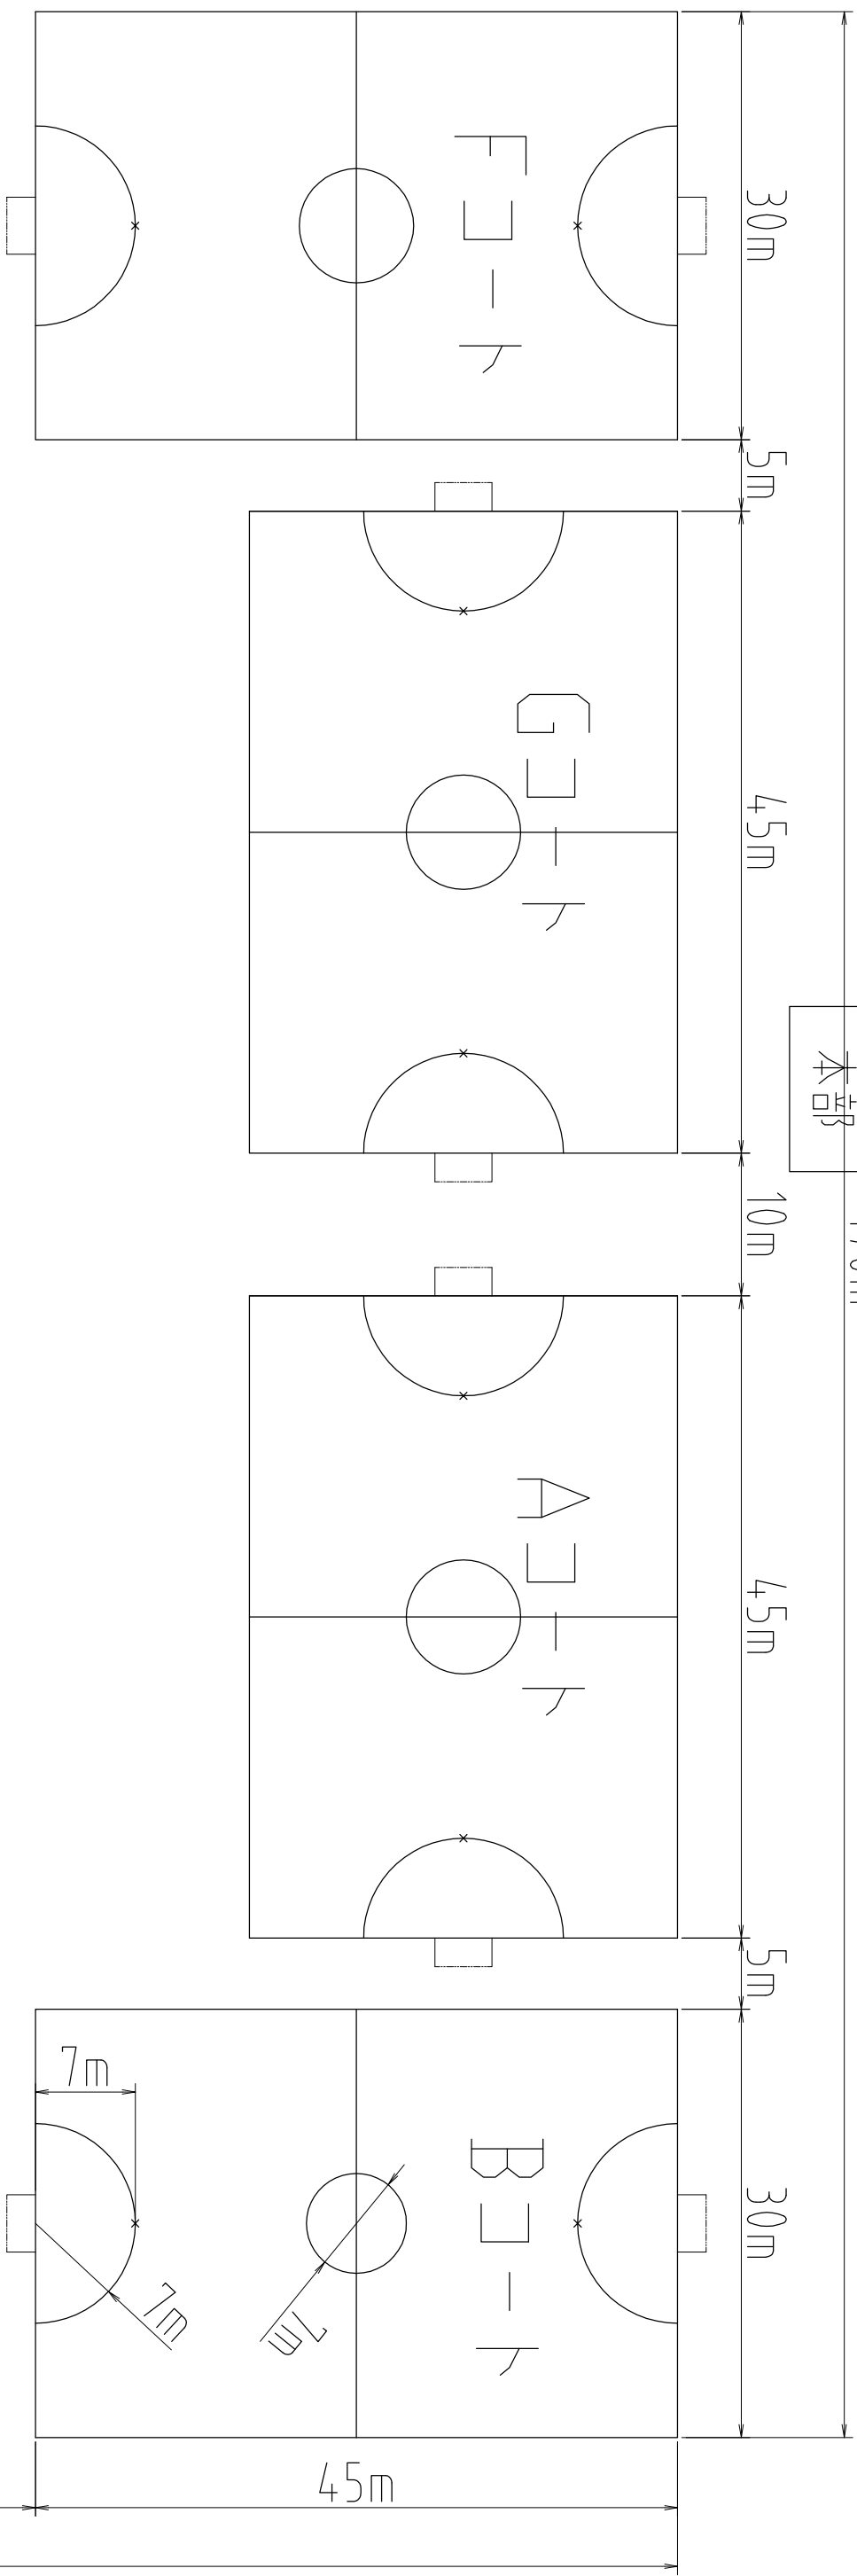

管理棟側

170m

本部

子供用サッカーコートサイズ (7人制)
Gコートワールド

トイレ側