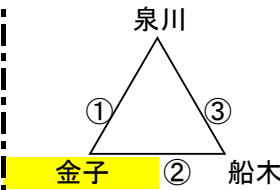

<Bコート>

- 7 泉川
- 8 金子
- 9 船木