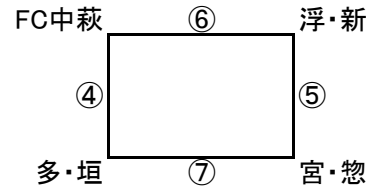

予選リーグ (15-5-15)

9/16(月祝)

<Aコート>

- 1 神郷
- 2 高津
- 3 大生院

- 4 中萩
- 5 角野
- 6 金栄

<Bコート>

- 7 泉川
- 8 金子
- 9 船木

- 10 FC中萩
- 11 多喜浜垣生
- 12 宮西・惣開
- 13 浮島・新小

<Cブロック>

<Dブロック>

<Cブロック>

<Dブロック>

勝ち点3、同点の場合PK(3名をする)勝ち点2、負け点1
順位決定方法→ 1.勝ち点 2.直接対戦結果 3.PK3名
※(勝ち点と同じで、直接の対戦のなかった場合はPKにて順位を決定する。)
予選リーグ終了後、2日目決勝・フレンドリーマッチの抽選を実施する。
大会本部にて抽選 (主将 or 責任者可)

9/23(月祝) 順位トーナメント
(15-5-15)

フレンドリーマッチ
(15-5-15)

試合時間 ・15-5-15
(同点の場合はPK戦<3名>にて順位を決定する。)