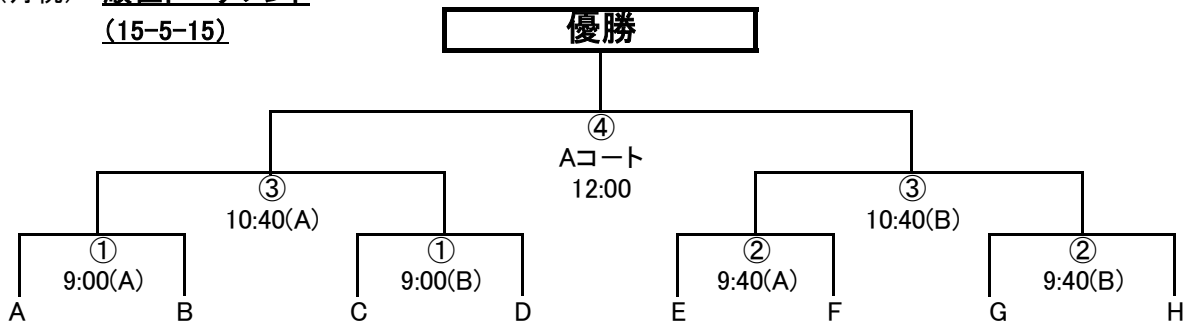

<Cブロック>

<Dブロック>

<Cブロック>

<Dブロック>

勝ち点3、同点の場合PK(3名をする)勝ち点2、負け点1
 順位決定方法→ 1.勝ち点 2.直接対戦結果 3.PK3名
 ※(勝ち点と同じで、直接の対戦のなかった場合はPKにて順位を決定する。)
 予選リーグ終了後、2日目決勝・フレンドリーマッチの抽選を実施する。
 大会本部にて抽選 (主将 or 責任者可)

9/23(月祝) 順位トーナメント
(15-5-15)

フレンドリーマッチ
(15-5-15)

試合時間 ・15-5-15
(同点の場合はPK戦<3名>にて順位を決定する。)