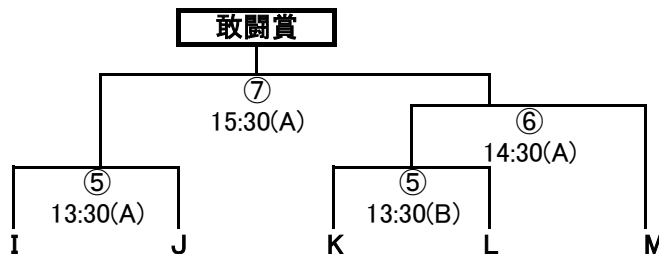

フレンドリーマッチ
(15-5-15)