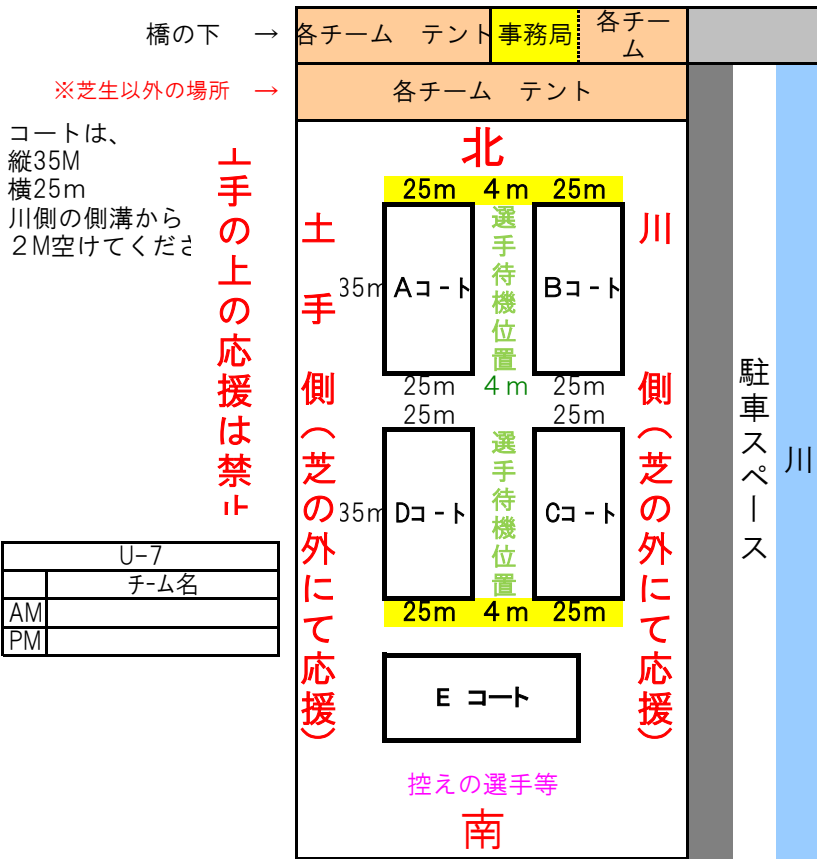

令和元年度 Dリーグ（3年生以下）

第3節 8月4日（日）小雨決

※天候が曖昧な際、7時にジュニア指導部掲示板にてご案内いたします。

場所：河川敷Bコート（芝生）

No.	時刻	A		B		C		D		E
1	9:00 ~ 9:20	中萩A	金子	金栄B	角野B	ミラクルA	宮惣A	高津B	多喜垣生	
2	9:30 ~ 9:50	高津A	船木A	中萩B	角野A	ミラクルB	金栄A	宮惣B	金栄C	
3	10:00 ~ 10:20	宮惣A	ミラクルB	角野B	金栄C	中萩A	多喜垣生	ミラクルA	金栄B	
4	10:30 ~ 10:50	角野A	金子	金栄A	高津A	船木A	中萩B	高津B	宮惣B	
5	11:00 ~ 11:20	角野B	ミラクルA	金栄B	宮惣A	ミラクルB	多喜垣生	中萩A	金栄C	
6	11:30 ~ 11:50	角野A	宮惣B	金栄A	船木A	中萩B	高津A	金子	高津B	
7	12:00 ~ 12:20	角野B	中萩B	多喜垣生	宮惣A	ミラクルA	高津A	金子	船木A	
8	13:30 ~ 13:50	泉川A	船木B	浮新A	泉川B	泉川C	浮新B	大生院	中萩A	
9	14:00 ~ 14:20	角野A	大生院	泉川A	中萩A	船木B	浮新A			
10	14:30 ~ 14:50	角野A	浮新A	浮新B	泉川B	泉川C	中萩A			
11	15:00 ~ 15:20	泉川A	浮新B	角野A	泉川B	泉川C	浮新A	船木B	大生院	
12	15:30 ~ 15:50									

コートの空いている所は試合をしていないチームで利用して下さい。

- コート設営（8時から）
- スコアカード（事務局まで取りに来て下さい）
- スコアカード（事務局まで届けて下さい）
- ネットを南中横倉庫まで

- 午前の部・午後の部にて試合を実施します。
- 午前の部終了後、スコアカードを事務局まで。
- 午後の部終了後、スコアカードを事務局まで。
- 午後の部 最終試合右側のチームはネットを南中横倉庫まで返却。

第4節		
部	No.	チーム名
午 前 の 部	1	中萩A
	2	中萩B
	3	金子
	4	高津A
	5	高津B
	6	ミラクルA
	7	ミラクルB
	8	船木A
	9	金栄A
	10	金栄B
	11	金栄C
	12	宮惣A
	13	宮惣B
	14	角野A
	15	角野B
	16	多喜垣生
午 後 の 部	1	泉川A
	2	泉川B
	3	泉川C
	4	中萩A
	5	船木B
	6	浮新A
	7	浮新B
	8	角野A
	9	大生院
	10	
	11	
	12	

※ 注意事項

- 試合は5人制で行います。
- 試合時間は20分です。途中、給水タイムを2分前後とって下さい。（例 9分-2分-9分 *時計を↓）
- 審判は正装のこと。（相互審判：前半-右側、後半-左側）
- 悪天候の場合は7時に試合の有無を決定します。指導部掲示板にてご確認下さい。
- 各グラウンド第1試合目左側チーム：コート設営（※マーカーにて）、右側チーム：審判カード（事務局まで）お願いします。
- スコアカードは事務局（角野）にて用意しています。
- 試合時間は厳守でお願いいたします。
- ベンチは芝生の上には置かないようにして下さい。
- 応援は川側にてお願いいたします。ただし、ゴールの後ろは除きます。
- 河川敷Aコートの前には、車の駐車はご遠慮下さい。（なるべく乗り合わせでお願いします）
- 何か不明な点・確認事項がありましたら、当日は事務局（角野）までお願いします。