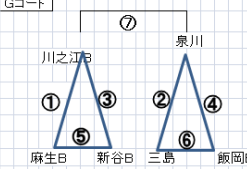

15分-5分-15分

NO	対戦相手	審判	試合時間
1	角野-素鷲	相互	9:00~9:40
2	神郷-船木A	相互	9:40~10:20
3	素鷲-北条	相互	10:20~11:00
4	角野-神郷	相互	11:00~11:40
5	北条-船木A	相互	11:40~12:20
6	北条-船木A	相互	12:20~13:00

※前半左チーム・後半右チーム

15分-5分-15分

NO	対戦相手	審判	試合時間
1	高津-船木B	相互	9:00~9:40
2	麻生-菅田	相互	9:40~10:20
3	船木B-堀江	相互	10:20~11:00
4	高津-麻生A	相互	11:00~11:40
5	堀江-菅田	相互	11:40~12:20
6	堀江-菅田	相互	12:20~13:00

※前半左チーム・後半右チーム

15分-5分-15分

NO	対戦相手	審判	試合時間
1	重信-桑原	相互	9:00~9:40
2	宇和-宮西惣開中萩	相互	9:40~10:20
3	桑原-八幡浜	相互	10:20~11:00
4	重信-宇和	相互	11:00~11:40
5	八幡浜-宮西惣開中萩	相互	11:40~12:20
6	八幡浜-宮西惣開中萩	相互	12:20~13:00

※前半左チーム・後半右チーム

15分-5分-15分

NO	対戦相手	審判	試合時間
1	金子-大生院	相互	9:00~9:40
2	川上-大洲	相互	9:40~10:20
3	金子-飯岡A	相互	10:20~11:00
4	川上-浮島新小	相互	11:00~11:40
5	大生院-飯岡A	相互	11:40~12:20
6	大洲-浮島新小	相互	12:20~13:00
7	大洲-浮島新小	相互	13:00~13:40

※前半左チーム・後半右チーム