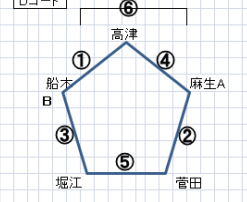

15分-5分-15分

NO	対戦相手	審判	試合時間
1	高津-船木B	相互	9:00~9:40
2	麻生-菅田	相互	9:40~10:20
3	船木B-堀江	相互	10:20~11:00
4	高津-麻生A	相互	11:00~11:40
5	堀江-菅田	相互	11:40~12:20
6	堀江-菅田	相互	12:20~13:00

※前半左チーム・後半右チーム