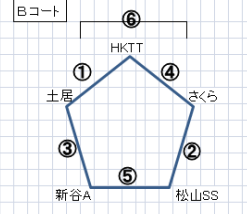

車台数 5台 2チーム参加 8台

監督会議
8:30

15分-5分-15分

NO	対戦相手	審判	試合時間
1	西条-川之江	相互	9:00~9:40
2	グランメリー-松山垣生	相互	9:40~10:20
3	川之江-北久米	相互	10:20~11:00
4	西条-グランメリー	相互	11:00~11:40
5	北久米-松山垣生	相互	11:40~12:20
6	北久米-松山垣生	相互	12:20~13:00

※前半左チーム・後半右チーム

15分-5分-15分

NO	対戦相手	審判	試合時間
1	HKT-土居	相互	9:00~9:40
2	まくら-松山SS	相互	9:40~10:20
3	土居-新谷A	相互	10:20~11:00
4	HKT-まくら	相互	11:00~11:40
5	新谷A-松山SS	相互	11:40~12:20
6	新谷A-松山SS	相互	12:20~13:00

※前半左チーム・後半右チーム