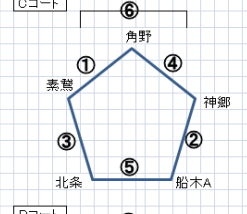

車台数 5台 2チーム参加 8台

監督会議
8:30

15分-5分-15分

NO	対戦相手	審判	試合時間
1	西条-川之江	相互	9:00~9:40
2	グランメリー-松山垣生	相互	9:40~10:20
3	川之江-北久米	相互	10:20~11:00
4	西条-グランメリー	相互	11:00~11:40
5	北久米-松山垣生	相互	11:40~12:20
6	北久米-松山垣生	相互	12:20~13:00

※前半左チーム・後半右チーム

15分-5分-15分

NO	対戦相手	審判	試合時間
1	HKT-土居	相互	9:00~9:40
2	まくら-松山SS	相互	9:40~10:20
3	土居-新谷A	相互	10:20~11:00
4	HKT-まくら	相互	11:00~11:40
5	新谷A-松山SS	相互	11:40~12:20
6	新谷A-松山SS	相互	12:20~13:00

※前半左チーム・後半右チーム