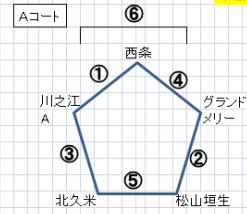

車台数 5台 2チーム参加 8台

監督会議
8:30

15分-5分-15分

NO	対戦相手	審判	試合時間
1	西条-川之江	相互	9:00~9:40
2	グランメリー-松山垣生	相互	9:40~10:20
3	川之江-北久米	相互	10:20~11:00
4	西条-グランメリー	相互	11:00~11:40
5	北久米-松山垣生	相互	11:40~12:20
6	北久米-松山垣生	相互	12:20~13:00

※前半左チーム・後半右チーム

15分-5分-15分

NO	対戦相手	審判	試合時間
1	HKT-土居	相互	9:00~9:40
2	まくら-松山SS	相互	9:40~10:20
3	土居-新谷A	相互	10:20~11:00
4	HKT-まくら	相互	11:00~11:40
5	新谷A-松山SS	相互	11:40~12:20
6	新谷A-松山SS	相互	12:20~13:00

※前半左チーム・後半右チーム