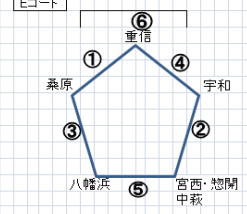

15分-5分-15分

NO	対戦相手	審判	試合時間
1	角野-素鷲	相互	9:00~9:40
2	神郷-船木A	相互	9:40~10:20
3	素鷲-北条	相互	10:20~11:00
4	角野-神郷	相互	11:00~11:40
5	北条-船木A	相互	11:40~12:20
6	北条-船木A	相互	12:20~13:00

※前半左チーム・後半右チーム

15分-5分-15分

NO	対戦相手	審判	試合時間
1	高津-船木B	相互	9:00~9:40
2	麻生-菅田	相互	9:40~10:20
3	船木B-堀江	相互	10:20~11:00
4	高津-麻生A	相互	11:00~11:40
5	堀江-菅田	相互	11:40~12:20
6	堀江-菅田	相互	12:20~13:00

※前半左チーム・後半右チーム

15分-5分-15分

NO	対戦相手	審判	試合時間
1	重信-桑原	相互	9:00~9:40
2	宇和-宮西惣開中萩	相互	9:40~10:20
3	桑原-八幡浜	相互	10:20~11:00
4	重信-宇和	相互	11:00~11:40
5	八幡浜-宮西惣開中萩	相互	11:40~12:20
6	八幡浜-宮西惣開中萩	相互	12:20~13:00

※前半左チーム・後半右チーム