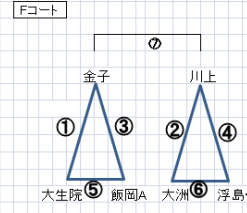

15分-5分-15分

NO	対戦相手	審判	試合時間
1	角野-素鷲	相互	9:00~9:40
2	神郷-船木A	相互	9:40~10:20
3	素鷲-北条	相互	10:20~11:00
4	角野-神郷	相互	11:00~11:40
5	北条-船木A	相互	11:40~12:20
6	北条-船木A	相互	12:20~13:00

※前半左チーム・後半右チーム

15分-5分-15分

NO	対戦相手	審判	試合時間
1	高津-船木B	相互	9:00~9:40
2	麻生-菅田	相互	9:40~10:20
3	船木B-堀江	相互	10:20~11:00
4	高津-麻生A	相互	11:00~11:40
5	堀江-菅田	相互	11:40~12:20
6	堀江-菅田	相互	12:20~13:00

※前半左チーム・後半右チーム

15分-5分-15分

NO	対戦相手	審判	試合時間
1	重信-桑原	相互	9:00~9:40
2	宇和-宮西惣開中萩	相互	9:40~10:20
3	桑原-八幡浜	相互	10:20~11:00
4	重信-宇和	相互	11:00~11:40
5	八幡浜-宮西惣開中萩	相互	11:40~12:20
6	八幡浜-宮西惣開中萩	相互	12:20~13:00

※前半左チーム・後半右チーム