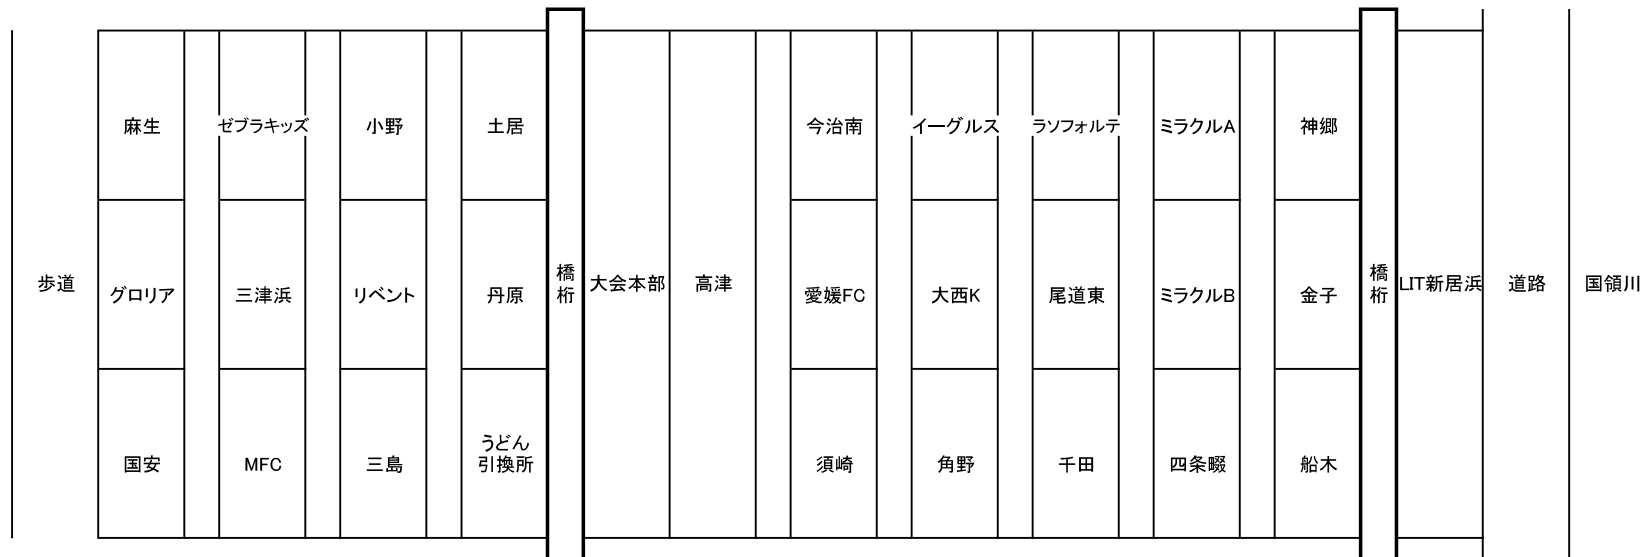

平形橋下テント配置図 (1日目 高津B 角野 千田 小野 今治南 丹原 6チームは東中横河川敷高津グラウンド)

Aコート側

Bコート側