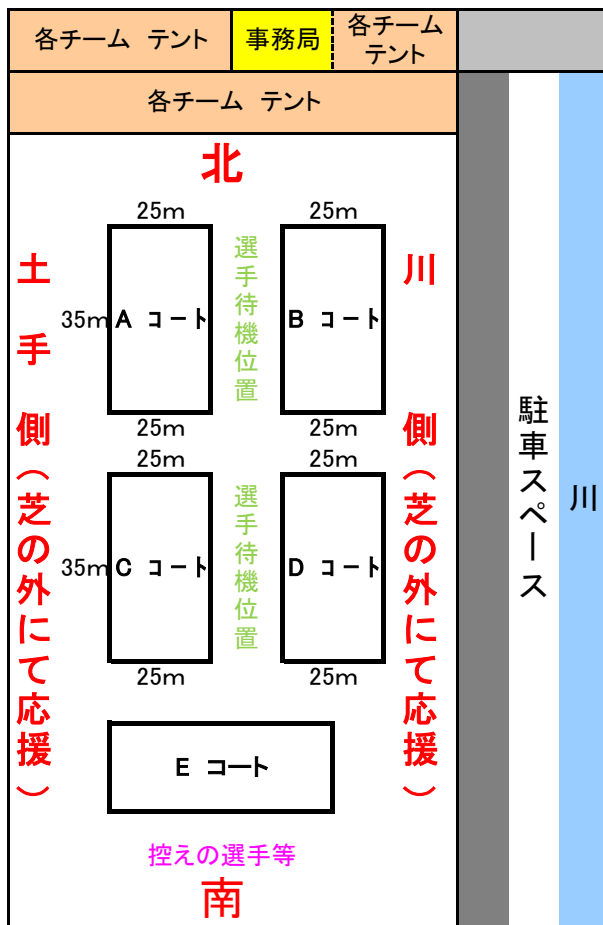

平成28年度 Dリーグ(3年生以下)  
第1節 5月28日(日) 小雨決行  
場所: 河川敷Bコート(芝生コート)

※天候が曖昧な際、7時にジュニア指導部掲示板にてご案内いたします。

No.	時刻	A	B	C	D	E (U-7)
1	9:00 ~ 9:20	大生院A 多・垣A	角野 神郷A	金・若A 高津A	金子 金・若B	
2	9:30 ~ 9:50	大生院B 多・垣B	神郷B 高津B	金・若B 高津B	金子 神郷C	
3	10:00 ~ 10:20	角野 高津A	神郷A 金・若A	神郷C 大生院A	大生院B 多・垣A	
4	10:30 ~ 10:50			神郷B 多・垣B	神郷A 金子	
5	11:00 ~ 11:20	金・若A 多・垣A	大生院B 金若B	神郷B 金・若B	神郷C 高津A	
6	11:30 ~ 11:50	角野 高津B	金子 多・垣B	大生院A 高津A		
7	13:30 ~ 13:50	新居浜G 宮・惣A	中萩A 船木A	泉川A 中萩B	宮・惣B 中萩C	
8	14:00 ~ 14:20		泉川B 船木B			
9	14:30 ~ 14:50	新居浜G 中萩B	宮・惣B 船木B	泉川A 中萩A	中萩C 船木A	
10	15:00 ~ 15:20	船木A 宮・惣A	泉川B 中萩C			
11	15:30 ~ 15:50	新居浜G 泉川A	泉川B 宮・惣A	宮・惣B 中萩B	中萩A 船木B	
12						

コートの空いている所は試合をしていないチームで利用して下さい。

- コート設営(8時から)
- スコアカード(事務局まで)
- スコアカード(午後の部の結果を事務局までメール)
- ネットを南中横倉庫まで

- \* 今節より午前の部・午後の部にて試合を実施します。
- 6試合目 右側のチームはスコアカードを事務局まで。
- 午後の部 最終試合左側のチームは午後の部の結果を事務局までメール。
- 午後の部 最終試合右側のチームはネットを南中横倉庫まで返却。

橋の下 →  
※芝生以外の場所 →

土手の上の応援は禁止

第1節		
部	No.	チーム名
午 前 の 部	1	角野
	2	金・若A
	3	金・若B
	4	金子
	5	多喜浜・垣生A
	6	多喜浜・垣生B
	7	神郷A
	8	神郷B
	9	神郷C
	10	高津A
	11	高津B
	12	大生院・浮島・新小A
	13	大生院・浮島・新小B
午 後 の 部	1	宮・惣A
	2	宮・惣B
	3	中萩A
	4	中萩B
	5	中萩C
	6	船木A
	7	船木B
	8	新居浜G
	9	泉川A
	10	泉川B