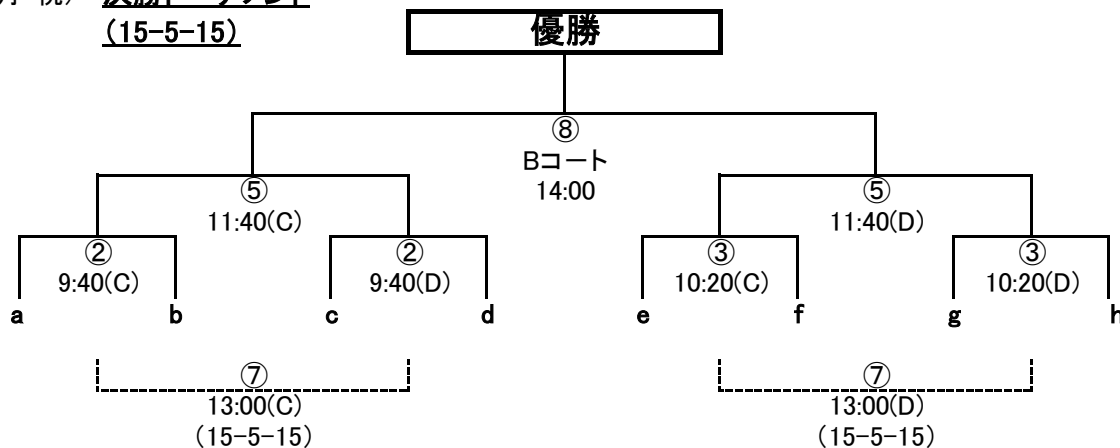

- 10 中萩
- 11 金栄若宮
- 12 **金子**
- 13 船木

<Aブロック>

<Bブロック>

<Cブロック>

<Dブロック>

**予選リーグ終了後、2日目決勝・敢闘賞トーナメントの抽選を実施する。
大会本部にて抽選 (主将 or 責任者可)**

1/9(月・祝) **決勝トーナメント**
(15-5-15)

敢闘賞トーナメント
(15-5-15)

確認事項

- ・同点の場合は全てPK戦<3名>にて勝敗を決定する。
- ・時間内の勝ち3点、負け0点 (同点の場合PK、勝ち2点、負け1点)

注・決勝のみ延長(5分ハーフ)を行います。(敢闘賞は延長は無し)