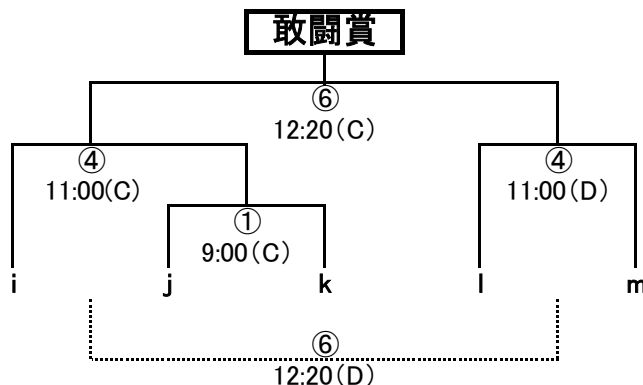

- 10 中萩
- 11 金栄若宮
- 12 **金子**
- 13 船木

<Aブロック>

<Bブロック>

<Cブロック>

<Dブロック>

**予選リーグ終了後、2日目決勝・敢闘賞トーナメントの抽選を実施する。
大会本部にて抽選 (主将 or 責任者可)**

1/9(月・祝) **決勝トーナメント**
(15-5-15)

敢闘賞トーナメント
(15-5-15)

確認事項

- ・同点の場合は全てPK戦<3名>にて勝敗を決定する。
- ・時間内の勝ち3点、負け0点 (同点の場合PK、勝ち2点、負け1点)

注・決勝のみ延長(5分ハーフ)を行います。(敢闘賞は延長は無し)