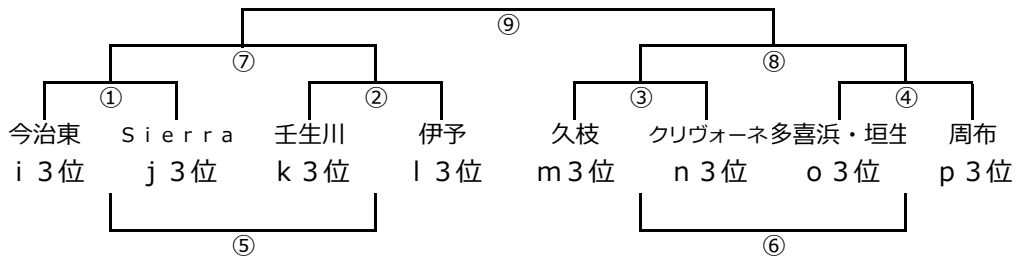

長友カップ 2日目組み合わせ表 (3位グループ)

3位グループ

会場長 角野

グリーンフィールドA

	時間	チーム名	結果	チーム名	審判
①	9:30~	金子	-	バリエンテ	トレーフル
		a3位	PK	b3位	c3位
②	10:10~	トレーフル	-	吉井	金子
		c3位	PK	d3位	a3位
③	10:50~	丹原	-	角野	吉井
		e3位	PK	f3位	d3位
④	11:30~	水都	-	大西SS	丹原
		g3位	PK	h3位	e3位
⑤	12:10~	①負	-	②負	水都
⑥	12:50~		-		バリエンテ
		③負	PK	④負	b3位
⑦	13:30~	①勝	-	②勝	角野
			PK		f3位
⑧	14:10~	③勝	-	④勝	⑦負
			PK		
⑨	15:10~	⑦勝	-	⑧勝	⑧負
			PK		

3位グループ

会場長 多喜浜・垣生

グリーンフィールドB

	時間	チーム名	結果	チーム名	審判
①	9:30~	今治東	-	Sierra	壬生川
		i3位	PK	j3位	k3位
②	10:10~	壬生川	-	伊予	今治東
		k3位	PK	l3位	i3位
③	10:50~	久枝	-	クリヴォーネ	伊予
		m3位	PK	n3位	l3位
④	11:30~	多喜浜・垣生	-	周布	久枝
		o3位	PK	p3位	m3位
⑤	12:10~	①負	-	②負	多喜浜・垣生
⑥	12:50~		-		Sierra
		③負	PK	④負	j3位
⑦	13:30~	①勝	-	②勝	クリヴォーネ
			PK		n3位
⑧	14:10~	③勝	-	④勝	⑦負
			PK		
⑨	15:10~	⑦勝	-	⑧勝	⑧負
			PK		