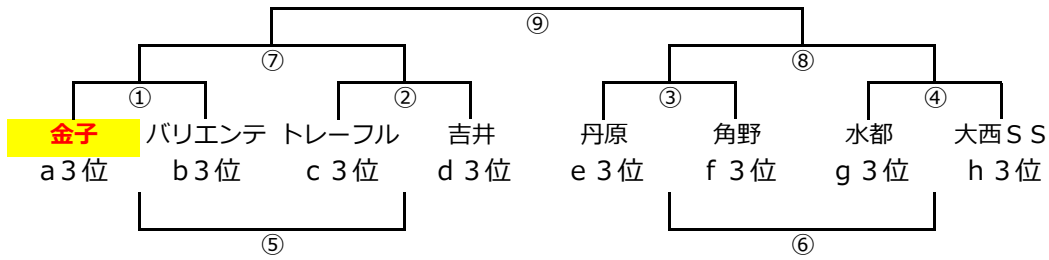

長友カップ 2日目組み合わせ表 (3位グループ)

3位グループ

会場長 角野

グリーンフィールドA

	時間	チーム名	結果	チーム名	審判
①	9:30~	金子	-	バリエンテ	トレーフル
		a3位	PK	b3位	c3位
②	10:10~	トレーフル	-	吉井	金子
		c3位	PK	d3位	a3位
③	10:50~	丹原	-	角野	吉井
		e3位	PK	f3位	d3位
④	11:30~	水都	-	大西SS	丹原
		g3位	PK	h3位	e3位
⑤	12:10~	①負	-	②負	水都
⑥	12:50~		-		バリエンテ
		③負	PK	④負	b3位
⑦	13:30~	①勝	-	②勝	角野
			PK		f3位
⑧	14:10~	③勝	-	④勝	⑦負
			PK		
⑨	15:10~	⑦勝	-	⑧勝	⑧負
			PK		

3位グループ

会場長 多喜浜・垣生

グリーンフィールドB

	時間	チーム名	結果	チーム名	審判
①	9:30~	今治東	-	Sierra	壬生川
		i3位	PK	j3位	k3位
②	10:10~	壬生川	-	伊予	今治東
		k3位	PK	l3位	i3位
③	10:50~	久枝	-	クリヴォーネ	伊予
		m3位	PK	n3位	l3位
④	11:30~	多喜浜・垣生	-	周布	久枝
		o3位	PK	p3位	m3位
⑤	12:10~	①負	-	②負	多喜浜・垣生
⑥	12:50~		-		Sierra
		③負	PK	④負	j3位
⑦	13:30~	①勝	-	②勝	クリヴォーネ
			PK		n3位
⑧	14:10~	③勝	-	④勝	⑦負
			PK		
⑨	15:10~	⑦勝	-	⑧勝	⑧負
			PK		