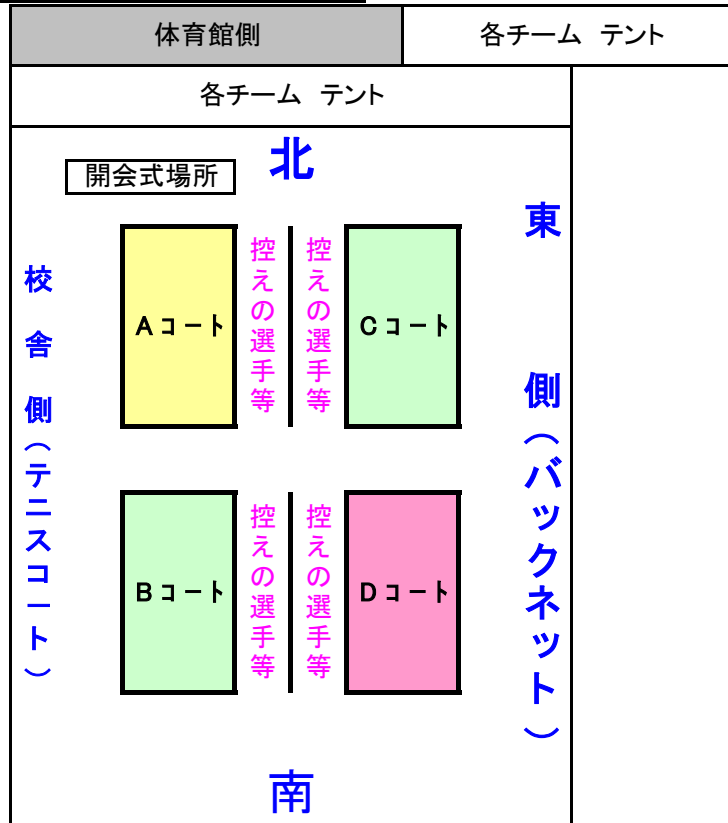

No.	時刻	Aコート<4年生の部>	Bコート<3年生の部>	Cコート<3年生の部>	Dコート<2・1年生の部>
1	9:30 ~ 9:55	宮・惣 - 高津	多・垣 - 中萩	高津 - 角野B	神郷A - 船木
2	10:00 ~ 10:25	神郷A - 中萩	宮・惣 - <b>金子</b>	泉川 - 神郷	多・垣 - 中萩
3	10:30 ~ 10:55	宮・惣 - 角野	角野A - 多・垣	大生院 - 高津	神郷A - 宮・惣
4	11:00 ~ 11:25	高津 - 中萩	中萩 - <b>金子</b>	角野B - 神郷	多・垣 - 神郷B
5	11:30 ~ 11:55	神郷A - 角野	宮・惣 - 角野A	泉川 - 大生院	船木 - 宮・惣
6	12:00 ~ 12:25	大生院 - <b>金子</b>	多・垣 - <b>金子</b>	高津 - 神郷	中萩 - 神郷B
	13:00 ~ 13:25	多・垣 - 神郷B	時間調整（昼休み休憩）		
7	13:30 ~ 13:55	大生院 - 泉川	中萩 - 角野A	角野B - 大生院	A-3位 - B-3位
8	14:00 ~ 14:25	多・垣 - 船木	宮・惣 - 多・垣	泉川 - 高津	A-2位 - B-2位
9	14:30 ~ 14:55	<b>金子</b> - 泉川	<b>金子</b> - 角野A	神郷 - 大生院	A-1位 - B-1位
10	15:00 ~ 15:25	神郷B - 船木	中萩 - 宮・惣	角野B - 泉川	

開会式：9:15～ Aコート付近（選手集合）

全チーム開会式に集合下さい！（午後～試合のチームは開会式参加は構いません）

全ての試合進行は高専学生さんの指示に従ってください。

<参加チーム>

年次	チーム名
4年	宮西・惣開
4年	高津
4年	中萩
4年	神郷A
4年	神郷B
4年	角野
4年	大生院
4年	<b>金子</b>
4年	泉川
4年	多喜浜垣生
4年	船木
3年	多喜浜垣生
3年	中萩
3年	角野A
3年	角野B
3年	<b>金子</b>
3年	宮西・惣開
3年	高津
3年	大生院
3年	神郷
3年	泉川
2.1年	神郷A
2.1年	神郷B
2.1年	宮西・惣開
2.1年	船木
2.1年	多喜浜垣生
2.1年	中萩

- 1 試合は7人制(GK含む)で行います。選手交代は自由な交代(審判に確認無し)回数無制限  
コートの大きさ 50x30、センターサークル8m、ペナルティーサークル7m、オフサイド・キックオフゴールなし。
- 2 試合時間は24分です。
- 3 審判は、主審のみ。(高専学生さんが審判進行してくれます)
- 4 悪天候の場合は7時迄に試合の有無を掲示板に掲載します。
- 5 試合時間は厳守でお願いいたします。
- 6 会場の清潔保持にご協力お願い致します。校内禁煙です。