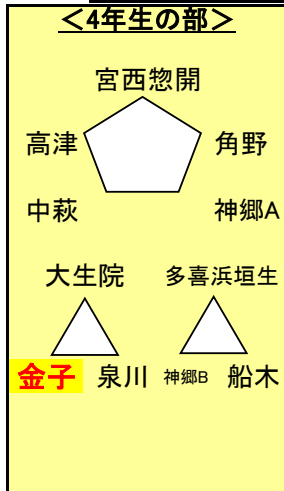

No.	時刻	Aコート<4年生の部>	Bコート<3年生の部>	Cコート<3年生の部>	Dコート<2・1年生の部>
1	9:30 ~ 9:55	宮・惣 - 高津	多・垣 - 中萩	高津 - 角野B	神郷A - 船木
2	10:00 ~ 10:25	神郷A - 中萩	宮・惣 - 金子	泉川 - 神郷	多・垣 - 中萩
3	10:30 ~ 10:55	宮・惣 - 角野	角野A - 多・垣	大生院 - 高津	神郷A - 宮・惣
4	11:00 ~ 11:25	高津 - 中萩	中萩 - 金子	角野B - 神郷	多・垣 - 神郷B
5	11:30 ~ 11:55	神郷A - 角野	宮・惣 - 角野A	泉川 - 大生院	船木 - 宮・惣
6	12:00 ~ 12:25	大生院 - 金子	多・垣 - 金子	高津 - 神郷	中萩 - 神郷B
	13:00 ~ 13:25	多・垣 - 神郷B	時間調整（昼休み休憩）		
7	13:30 ~ 13:55	大生院 - 泉川	中萩 - 角野A	角野B - 大生院	A-3位 - B-3位
8	14:00 ~ 14:25	多・垣 - 船木	宮・惣 - 多・垣	泉川 - 高津	A-2位 - B-2位
9	14:30 ~ 14:55	金子 - 泉川	金子 - 角野A	神郷 - 大生院	A-1位 - B-1位
10	15:00 ~ 15:25	神郷B - 船木	中萩 - 宮・惣	角野B - 泉川	

開会式：9:15～ Aコート付近（選手集合）

全チーム開会式に集合下さい！（午後～試合のチームは開会式参加は構いません）

全ての試合進行は高専学生さんの指示に従ってください。

<参加チーム>

年次	チーム名
4年	宮西・惣開
4年	高津
4年	中萩
4年	神郷A
4年	神郷B
4年	角野
4年	大生院
4年	金子
4年	泉川
4年	多喜浜垣生
4年	船木
3年	多喜浜垣生
3年	中萩
3年	角野A
3年	角野B
3年	金子
3年	宮西・惣開
3年	高津
3年	大生院
3年	神郷
3年	泉川
2.1年	神郷A
2.1年	神郷B
2.1年	宮西・惣開
2.1年	船木
2.1年	多喜浜垣生
2.1年	中萩

1. 1 試合は7人制(GK含む)で行います。選手交代は自由な交代(審判に確認無し)回数無制限
   コートの大きさ 50x30、センターサークル8m、ペナルティーサークル7m、オフサイド・キックオフゴールなし。
2. 2 試合時間は24分です。
3. 3 審判は、主審のみ。(高専学生さんが審判進行してくれます)
4. 4 悪天候の場合は7時迄に試合の有無を掲示板に掲載します。
5. 5 試合時間は厳守でお願いいたします。
6. 6 会場の清潔保持にご協力お願い致します。校内禁煙です。