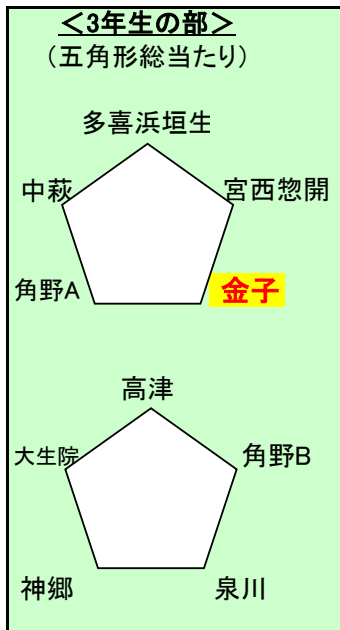

No.	時刻	Aコート<4年生の部>	Bコート<3年生の部>	Cコート<3年生の部>	Dコート<2・1年生の部>
1	9:30 ~ 9:55	宮・惣 - 高津	多・垣 - 中萩	高津 - 角野B	神郷A - 船木
2	10:00 ~ 10:25	神郷A - 中萩	宮・惣 - <b>金子</b>	泉川 - 神郷	多・垣 - 中萩
3	10:30 ~ 10:55	宮・惣 - 角野	角野A - 多・垣	大生院 - 高津	神郷A - 宮・惣
4	11:00 ~ 11:25	高津 - 中萩	中萩 - <b>金子</b>	角野B - 神郷	多・垣 - 神郷B
5	11:30 ~ 11:55	神郷A - 角野	宮・惣 - 角野A	泉川 - 大生院	船木 - 宮・惣
6	12:00 ~ 12:25	大生院 - <b>金子</b>	多・垣 - <b>金子</b>	高津 - 神郷	中萩 - 神郷B
	13:00 ~ 13:25	多・垣 - 神郷B	時間調整（昼休み休憩）		
7	13:30 ~ 13:55	大生院 - 泉川	中萩 - 角野A	角野B - 大生院	A-3位 - B-3位
8	14:00 ~ 14:25	多・垣 - 船木	宮・惣 - 多・垣	泉川 - 高津	A-2位 - B-2位
9	14:30 ~ 14:55	<b>金子</b> - 泉川	<b>金子</b> - 角野A	神郷 - 大生院	A-1位 - B-1位
10	15:00 ~ 15:25	神郷B - 船木	中萩 - 宮・惣	角野B - 泉川	

開会式：9:15～ Aコート付近（選手集合）

全チーム開会式に集合下さい！（午後～試合のチームは開会式参加は構いません）

全ての試合進行は高専学生さんの指示に従ってください。

<参加チーム>

年次	チーム名
4年	宮西・惣開
4年	高津
4年	中萩
4年	神郷A
4年	神郷B
4年	角野
4年	大生院
4年	<b>金子</b>
4年	泉川
4年	多喜浜垣生
4年	船木
3年	多喜浜垣生
3年	中萩
3年	角野A
3年	角野B
3年	<b>金子</b>
3年	宮西・惣開
3年	高津
3年	大生院
3年	神郷
3年	泉川
2.1年	神郷A
2.1年	神郷B
2.1年	宮西・惣開
2.1年	船木
2.1年	多喜浜垣生
2.1年	中萩

- 1 試合は7人制(GK含む)で行います。選手交代は自由な交代(審判に確認無し)回数無制限  
コートの大きさ 50x30、センターサークル8m、ペナルティーサークル7m、オフサイド・キックオフゴールなし。
- 2 試合時間は24分です。
- 3 審判は、主審のみ。(高専学生さんが審判進行してくれます)
- 4 悪天候の場合は7時迄に試合の有無を掲示板に掲載します。
- 5 試合時間は厳守でお願いいたします。
- 6 会場の清潔保持にご協力お願い致します。校内禁煙です。