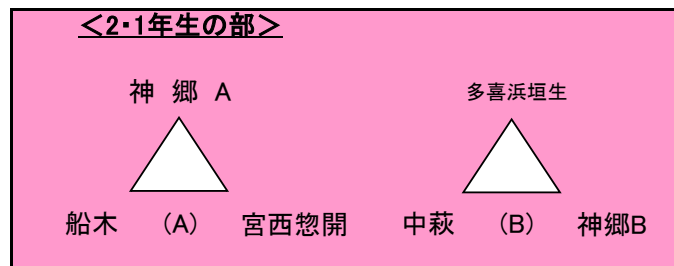

No.	時刻	Aコート<4年生の部>	Bコート<3年生の部>	Cコート<3年生の部>	Dコート<2・1年生の部>
1	9:30 ~ 9:55	宮・惣 - 高津	多・垣 - 中萩	高津 - 角野B	神郷A - 船木
2	10:00 ~ 10:25	神郷A - 中萩	宮・惣 - 金子	泉川 - 神郷	多・垣 - 中萩
3	10:30 ~ 10:55	宮・惣 - 角野	角野A - 多・垣	大生院 - 高津	神郷A - 宮・惣
4	11:00 ~ 11:25	高津 - 中萩	中萩 - 金子	角野B - 神郷	多・垣 - 神郷B
5	11:30 ~ 11:55	神郷A - 角野	宮・惣 - 角野A	泉川 - 大生院	船木 - 宮・惣
6	12:00 ~ 12:25	大生院 - 金子	多・垣 - 金子	高津 - 神郷	中萩 - 神郷B
	13:00 ~ 13:25	多・垣 - 神郷B	時間調整（昼休み休憩）		
7	13:30 ~ 13:55	大生院 - 泉川	中萩 - 角野A	角野B - 大生院	A-3位 - B-3位
8	14:00 ~ 14:25	多・垣 - 船木	宮・惣 - 多・垣	泉川 - 高津	A-2位 - B-2位
9	14:30 ~ 14:55	金子 - 泉川	金子 - 角野A	神郷 - 大生院	A-1位 - B-1位
10	15:00 ~ 15:25	神郷B - 船木	中萩 - 宮・惣	角野B - 泉川	

開会式：9:15～ Aコート付近（選手集合）

全チーム開会式に集合下さい！（午後～試合のチームは開会式参加は構いません）

全ての試合進行は高専学生さんの指示に従ってください。

<参加チーム>

年次	チーム名
4年	宮西・惣開
4年	高津
4年	中萩
4年	神郷A
4年	神郷B
4年	角野
4年	大生院
4年	金子
4年	泉川
4年	多喜浜垣生
4年	船木
3年	多喜浜垣生
3年	中萩
3年	角野A
3年	角野B
3年	金子
3年	宮西・惣開
3年	高津
3年	大生院
3年	神郷
3年	泉川
2.1年	神郷A
2.1年	神郷B
2.1年	宮西・惣開
2.1年	船木
2.1年	多喜浜垣生
2.1年	中萩

1. 1 試合は7人制(GK含む)で行います。選手交代は自由な交代(審判に確認無し)回数無制限
   コートの大きさ 50x30、センターサークル8m、ペナルティーサークル7m、オフサイド・キックオフゴールなし。
2. 2 試合時間は24分です。
3. 3 審判は、主審のみ。(高専学生さんが審判進行してくれます)
4. 4 悪天候の場合は7時迄に試合の有無を掲示板に掲載します。
5. 5 試合時間は厳守でお願いいたします。
6. 6 会場の清潔保持にご協力お願い致します。校内禁煙です。