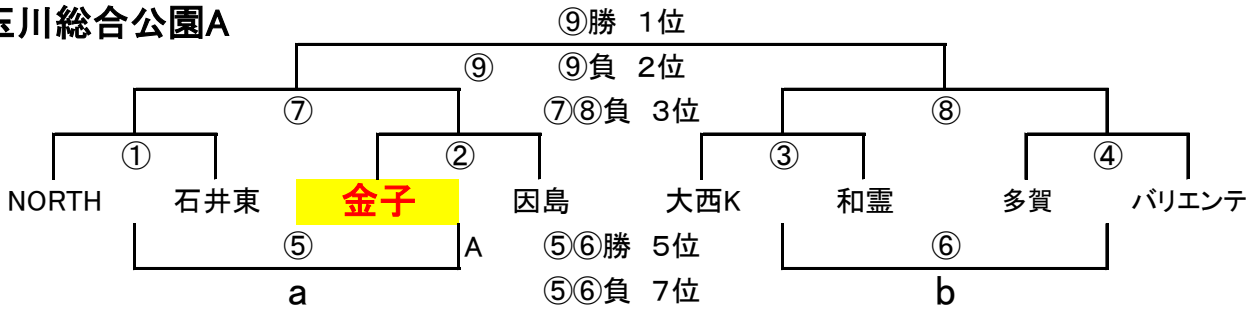

長友カップ1日目組み合わせ表

Aグループ 玉川総合公園A

会場長 NORTH

	時間	チーム名	結果	チーム名	審判
①	9:30~	NORTH	—	石井東	金子
②	10:10~	金子	—	因島	NORTH
③	10:50~	大西K	—	和霊	因島
④	11:30~	多賀	—	バリエンテ	大西K
⑤	12:10~	①負	—	②負	多賀
⑥	12:50~	③負	—	④負	石井東
⑦	13:30~	①勝	—	②勝	和霊
⑧	14:10~	③勝	—	④勝	⑦負
⑨	15:10~	⑦勝	—	⑧勝	⑧負

Bグループ 玉川総合公園B

会場長 BARI

	時間	チーム名	結果	チーム名	審判
①	9:30~	BARI	—	トレーフル	西条
②	10:10~	西条	—	神村	BARI
③	10:50~	吉井	—	帝人	神村
④	11:30~	川西	—	福山東部	吉井
⑤	12:10~	①負	—	②負	川西
⑥	12:50~	③負	—	④負	トレーフル
⑦	13:30~	①勝	—	②勝	帝人
⑧	14:10~	③勝	—	④勝	⑦負
⑨	15:10~	⑦勝	—	⑧勝	⑧負