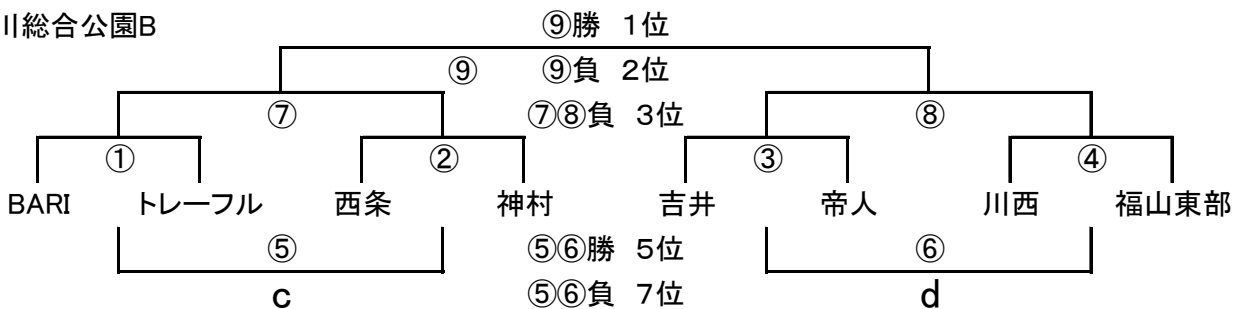

長友カップ1日目組み合わせ表

Aグループ 玉川総合公園A

会場長 NORTH

	時間	チーム名	結果	チーム名	審判
①	9:30~	NORTH	—	石井東	金子
②	10:10~	金子	—	因島	NORTH
③	10:50~	大西K	—	和霊	因島
④	11:30~	多賀	—	バリエンテ	大西K
⑤	12:10~	①負	—	②負	多賀
⑥	12:50~	③負	—	④負	石井東
⑦	13:30~	①勝	—	②勝	和霊
⑧	14:10~	③勝	—	④勝	⑦負
⑨	15:10~	⑦勝	—	⑧勝	⑧負

Bグループ 玉川総合公園B

会場長 BARI

	時間	チーム名	結果	チーム名	審判
①	9:30~	BARI	—	トレーフル	西条
②	10:10~	西条	—	神村	BARI
③	10:50~	吉井	—	帝人	神村
④	11:30~	川西	—	福山東部	吉井
⑤	12:10~	①負	—	②負	川西
⑥	12:50~	③負	—	④負	トレーフル
⑦	13:30~	①勝	—	②勝	帝人
⑧	14:10~	③勝	—	④勝	⑦負
⑨	15:10~	⑦勝	—	⑧勝	⑧負