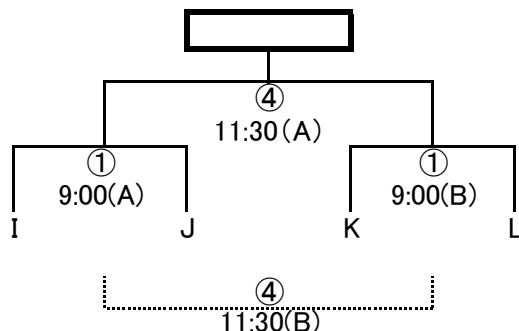

- 7 神郷
- 8 船木
- 9 中萩

<Cブロック>

- 10 **金子**
- 11 大生院・浮島・新小
- 12 惣開

<Dブロック>

勝ち点3、同点の場合PK(3名をする)勝ち点2、負け点1  
 順位決定方法→ 1.勝ち点 2.直接対戦結果 3.得失点差 4.総得点 5.トス(8人)  
**予選リーグ終了後、2日目決勝・フレンドリーマッチの抽選を実施する。**  
**大会本部にて抽選 (主将 or 責任者可)**

10/10(月・祝) 順位トーナメント  
(20-5-20)

フレンドリーマッチ  
(15-5-15)

試合時間 ・20-5-20 <順位トーナメント 延長なし>  
 ・15-5-15 <フレンドリー戦・フレンドリー決勝>  
 (同点の場合はPK戦<3名>にて順位を決定する。)  
**注、決勝のみ延長(5分ハーフ)を行います。**