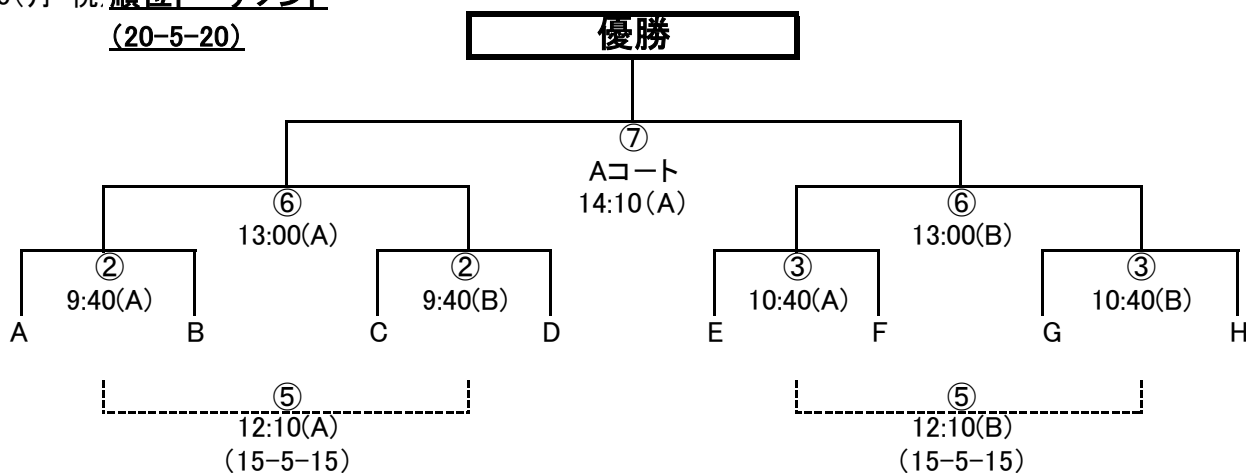

- 7 神郷
- 8 船木
- 9 中萩

<Cブロック>

- 10 **金子**
- 11 大生院・浮島・新小
- 12 惣開

<Dブロック>

勝ち点3、同点の場合PK(3名をする)勝ち点2、負け点1  
 順位決定方法→ 1.勝ち点 2.直接対戦結果 3.得失点差 4.総得点 5.トス(8人)  
**予選リーグ終了後、2日目決勝・フレンドリーマッチの抽選を実施する。**  
**大会本部にて抽選 (主将 or 責任者可)**

10/10(月・祝) 順位トーナメント  
(20-5-20)

フレンドリーマッチ  
(15-5-15)

試合時間 ・20-5-20 <順位トーナメント 延長なし>  
 ・15-5-15 <フレンドリー戦・フレンドリー決勝>  
 (同点の場合はPK戦<3名>にて順位を決定する。)  
**注、決勝のみ延長(5分ハーフ)を行います。**