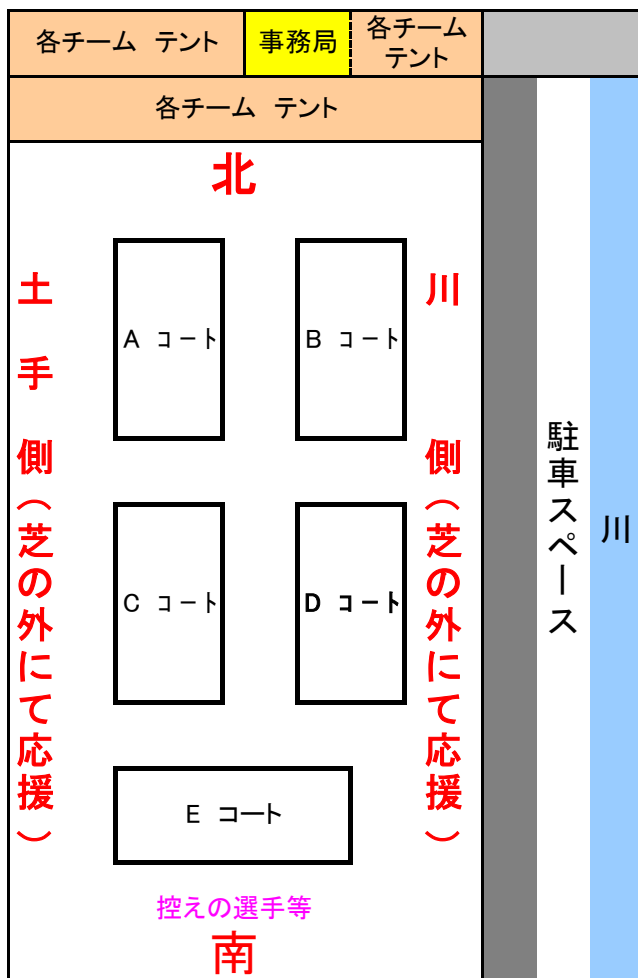

平成28年度 Dリーグ(3年生以下)
第1節 10月2日(日) 小雨決行
場所:河川敷Bコート(芝生コート)

※天候が曖昧な際、7時にジュニア指導部掲示板にてご案内いたします。

No.	時刻	A		B		C		D		E (U-7)
1	9:00 ~ 9:20	中萩A	泉川	多・垣A	神郷A	船木	金若A	金子	高津B	
2	9:30 ~ 9:50	高津A	中萩B	多・垣B	神郷B	金若B	神郷C			
3	10:00 ~ 10:20	中萩A	多・垣A	泉川	神郷A	船木	高津B	金若A	中萩C	
4	10:30 ~ 10:50	高津A	多・垣B	中萩B	金若B	神郷B	中萩C	神郷C	金子	
5	11:00 ~ 11:20	中萩A	神郷A	泉川	多・垣A	船木	神郷B	高津B	金若A	
6	11:30 ~ 11:50	高津A	中萩C	多・垣B	金若B	中萩B	神郷C			
7	13:30 ~ 13:50	中萩D	宮西A	新居浜G	角野A	大生院A	惣開			
8	14:00 ~ 14:20	中萩D	大生院B	中萩E	角野B	宮西A	新居浜G			
9	14:30 ~ 14:50	角野A	大生院A	惣開	角野B					
10	15:00 ~ 15:20	中萩D	角野A	大生院B	宮西A	惣開	中萩E			
11	15:30 ~ 15:50	新居浜G	大生院A	大生院B	中萩E	角野B	角野A			

コートの空いている所は試合をしていないチームで利用して下さい。

- コート設営(8時から)
- スコアカード(事務局まで)
- スコアカード(午後の部の結果を事務局までメール)
- ネットを南中横倉庫まで

- * 今節より午前の部・午後の部にて試合を実施します。
- 6試合目 右側のチームはスコアカードを事務局まで。
- 午後の部 最終試合左側のチームは午後の部の結果を事務局までメール。
- 午後の部 最終試合右側のチームはネットを南中横倉庫まで返却。

橋の下 →
※芝生以外の場所 →

U-7	
チーム名	
	船木10・金子4
	神郷3・高津4・新小2

第1節		
部	No.	チーム名
午 前 の 部	1	中萩A
	2	泉川
	3	多喜浜・垣生A
	4	神郷A
	5	船木
	6	金若A
	7	金子
	8	高津A
	9	中萩B
	10	多喜浜・垣生B
	11	神郷B
	12	金若B
	13	高津B
	14	中萩C
	15	神郷C
	16	中萩D
	17	宮西A
	18	新居浜G
	19	角野A
	20	大生院A
	21	惣開
	22	中萩E
	23	角野B
	24	大生院B
25		
26		
27		
28		