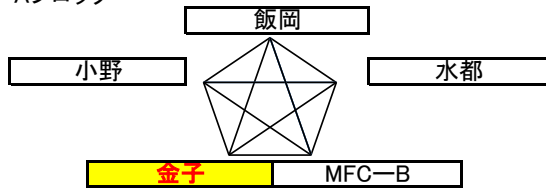

水都オータムカップ2016組合せ表 10月8日土曜日 ビバ・スポルティア西条 6人制

3年生以下

総当たりで優勝決定

優勝チームにはトロフィー授与

試合時間 10-3-10

審判1人制

Aブロック

時間	対戦	審判
1 9:40~	飯岡-水都	相互
2 10:10~	MFC-金子	相互
3 10:40~	小野-飯岡	相互
4 11:10~	水都-MFC	相互
5 11:40~	金子-小野	相互
6 12:10~	飯岡-MFC	相互
7 12:40~	水都-金子	相互
8 13:10~	MFC-小野	相互
9 13:40~	金子-飯岡	相互
10 14:10~	小野-水都	相互