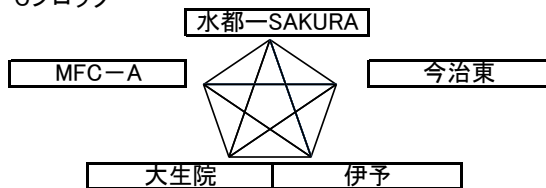

Cブロック

時間	対戦	審判
1 9:40~	SAKURA-今治東	相互
2 10:10~	伊予-大生院	相互
3 10:40~	MFC-SAKURA	相互
4 11:10~	今治東-伊予	相互
5 11:40~	大生院-MFC	相互
6 12:10~	SAKURA-伊予	相互
7 12:40~	今治東-大生院	相互
8 13:10~	伊予-MFC	相互
9 13:40~	大生院-SAKURA	相互
10 14:10~	MFC-今治東	相互

	飯岡	水都	MFC	金子	小野	勝	負	引分	勝ち点	得点	失点	得失点	順位
飯岡													
水都													
MFC													
金子													
小野													
神拝													
中萩													
帝人													
今治南													
宮前													
SAKURA													
今治東													
大生院													
伊予