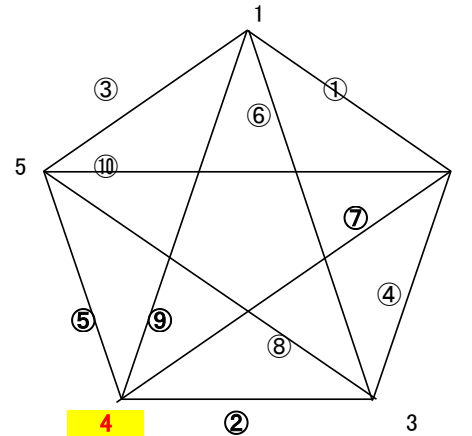

水都オータムカップ2016組合せ表 10月8日土曜日 ビバ・スポルティア西条 6人制

3年生以下

総当たりで優勝決定

優勝チームにはトロフィー授与

試合時間 10-3-10

審判1人制

Aブロック

時間	対戦	審判
1 9:40~	飯岡-水都	相互
2 10:10~	MFC-金子	相互
3 10:40~	小野-飯岡	相互
4 11:10~	水都-MFC	相互
5 11:40~	金子-小野	相互
6 12:10~	飯岡-MFC	相互
7 12:40~	水都-金子	相互
8 13:10~	MFC-小野	相互
9 13:40~	金子-飯岡	相互
10 14:10~	小野-水都	相互