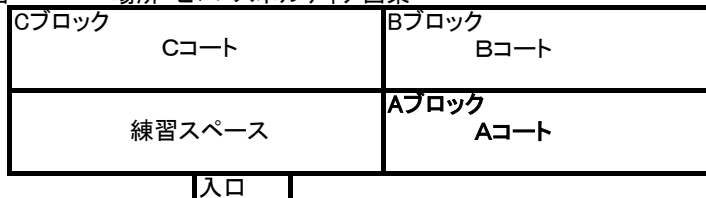

会場図

場所 ビバ・スポルティア西条

- ※ 参加費3000円は会場入り口受付をお願いします。
- ※ 会場に8時30分より入れます。アップコートでウォーミングアップはできます。
- ※ 会場内にスパイクの土を落とさないようお願いします。いすの上に靴でのらないでください。
- ※ 会場内では絶対にボールを使わないでください。ガラスが割れます。
- ※ コートには入れるのは9時からです
- ※ 練習は練習スペースでできます。
- ※ 駐車場で練習など指定された場所以外での練習は行わないでください。
- ※ 選手控えは2階の観覧席のブロックの半分を使ってください。