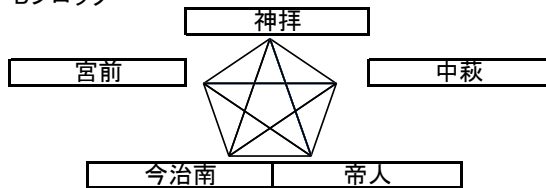

Bブロック

時間	対戦	審判
1 9:40~	神拝-中萩	相互
2 10:10~	帝人-今治南	相互
3 10:40~	宮前-神拝	相互
4 11:10~	中萩-帝人	相互
5 11:40~	今治南-宮前	相互
6 12:10~	神拝-帝人	相互
7 12:40~	中萩-今治南	相互
8 13:10~	帝人-宮前	相互
9 13:40~	今治南-神拝	相互
10 14:10~	宮前-中萩	相互