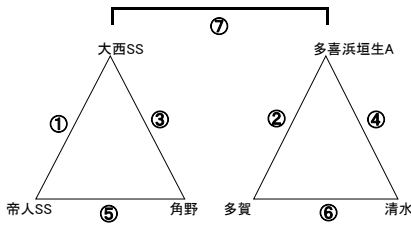

Aコート

12分-3分-12分

対戦相手	審判
1 松山垣生-潮見	相互
2 麻生-桑原	相互
3 松山垣生-西条A	相互
④ 麻生-金子	相互
5 潮見-西条A	相互
⑥ 桑原-金子	相互
7	相互

※前半は左チーム・後半は右チームが審判を行う。
※同店の場合は3人のPKを行う。

Bコート

12分-3分-12分

対戦相手	審判
1 大西S-帯人	相互
2 多喜浜垣生-多賀	相互
3 大西S-角野	相互
4 多喜浜垣生-清水	相互
5 帯人-角野	相互
6 多賀-清水	相互
7	相互

※前半は左チーム・後半は右チームが審判を行う。
※同店の場合は3人のPKを行う。

Cコート

12分-3分-12分

対戦相手	審判
1 今治西-船木	相互
2 小野-飯岡	相互
3 今治西-久枝	相互
4 小野-大西K	相互
5 船木-久枝	相互
6 飯岡-大西K	相互
7	相互

※前半は左チーム・後半は右チームが審判を行う。
※同店の場合は3人のPKを行う。

Dコート

12分-3分-12分

対戦相手	審判
1 KTT-大生院	相互
2 高津-グローリア	相互
3 KTT-中萩	相互
4 高津-神郷	相互
5 大生院-中萩	相互
6 グローリア-神郷	相互
7	相互

※前半は左チーム・後半は右チームが審判を行う。
※同店の場合は3人のPKを行う。

Eコート

12分-3分-12分

対戦相手	審判
1 西条B-KTTB	相互
2 多喜浜垣生-北久米	相互
3 KTT-宮西惣開	相互
4 西条B-多喜浜垣生	相互
5 宮西惣開-北久米	相互
6	相互

※前半は左チーム・後半は右チームが審判を行う。
※同店の場合は3人のPKを行う。
※勝点が2以内であれば決定戦を実施

競技規則