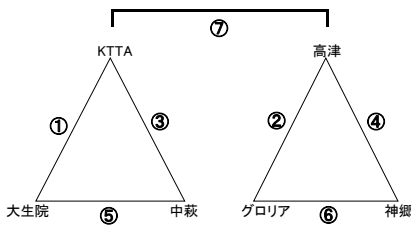

Aコート

12分-3分-12分

対戦相手	審判
1 松山垣生-潮見	相互
2 麻生-桑原	相互
3 松山垣生-西条A	相互
④ 麻生-金子	相互
5 潮見-西条A	相互
⑥ 桑原-金子	相互
7	相互

※前半は左チーム・後半は右チームが審判を行う。
※同店の場合は3人のPKを行う。

Bコート

12分-3分-12分

対戦相手	審判
1 大西S-帯人	相互
2 多喜浜垣生-多賀	相互
3 大西S-角野	相互
4 多喜浜垣生-清水	相互
5 帯人-角野	相互
6 多賀-清水	相互
7	相互

※前半は左チーム・後半は右チームが審判を行う。
※同店の場合は3人のPKを行う。

Cコート

12分-3分-12分

対戦相手	審判
1 今治西-船木	相互
2 小野-飯岡	相互
3 今治西-久枝	相互
4 小野-大西K	相互
5 船木-久枝	相互
6 飯岡-大西K	相互
7	相互

※前半は左チーム・後半は右チームが審判を行う。
※同店の場合は3人のPKを行う。

Dコート

12分-3分-12分

対戦相手	審判
1 KTT-大生院	相互
2 高津-グローリア	相互
3 KTT-中萩	相互
4 高津-神郷	相互
5 大生院-中萩	相互
6 グローリア-神郷	相互
7	相互

※前半は左チーム・後半は右チームが審判を行う。
※同店の場合は3人のPKを行う。

Eコート

12分-3分-12分

対戦相手	審判
1 西条B-KTTB	相互
2 多喜浜垣生-北久米	相互
3 KTT-宮西惣開	相互
4 西条B-多喜浜垣生	相互
5 宮西惣開-北久米	相互
6	相互

※前半は左チーム・後半は右チームが審判を行う。
※同店の場合は3人のPKを行う。
※勝点が2以内であれば決定戦を実施

競技規則

- キックオフゴールはなし
- オフサイド無し
- 順位決定方法
 - 勝点・・・勝3・PK勝2・PK負け1
 - 得失点差
 - 総得点
 - 直接対戦結果
 - トス(全員のトス)

※熱中症について
WBGT=25度以上は飲水タイム1分間
WBGT=28度以上はクーリングブレイク3分間・・・当日本部判断
※ベンチの簡易テント設置可

※試合時間
・飲水タイム・・・13分
・クーリングブレイク・・・15分