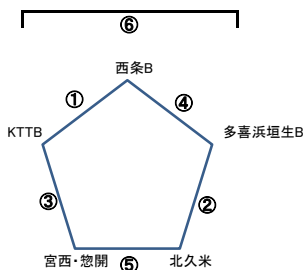

Aコート

12分-3分-12分

対戦相手	審判
1 松山垣生-潮見	相互
2 麻生-桑原	相互
3 松山垣生-西条A	相互
④ 麻生-金子	相互
5 潮見-西条A	相互
⑥ 桑原-金子	相互
7	相互

※前半は左チーム・後半は右チームが審判を行う。
※同店の場合は3人のPKを行う。

Bコート

12分-3分-12分

対戦相手	審判
1 大西S-帯人	相互
2 多喜浜垣生-多賀	相互
3 大西S-角野	相互
4 多喜浜垣生-清水	相互
5 帯人-角野	相互
6 多賀-清水	相互
7	相互

※前半は左チーム・後半は右チームが審判を行う。
※同店の場合は3人のPKを行う。

Cコート

12分-3分-12分

対戦相手	審判
1 今治西-船木	相互
2 小野-飯岡	相互
3 今治西-久枝	相互
4 小野-大西K	相互
5 船木-久枝	相互
6 飯岡-大西K	相互
7	相互

※前半は左チーム・後半は右チームが審判を行う。
※同店の場合は3人のPKを行う。

Dコート

12分-3分-12分

対戦相手	審判
1 KTT-大生院	相互
2 高津-グローリア	相互
3 KTT-中萩	相互
4 高津-神郷	相互
5 大生院-中萩	相互
6 グローリア-神郷	相互
7	相互

※前半は左チーム・後半は右チームが審判を行う。
※同店の場合は3人のPKを行う。

Eコート

12分-3分-12分

対戦相手	審判
1 西条B-KTTB	相互
2 多喜浜垣生-北久米	相互
3 KTT-宮西惣開	相互
4 西条B-多喜浜垣生	相互
5 宮西惣開-北久米	相互
6	相互

※前半は左チーム・後半は右チームが審判を行う。
※同店の場合は3人のPKを行う。
※勝点が2以内であれば決定戦を実施

競技規則