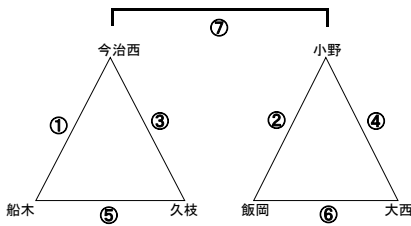

Aコート

12分-3分-12分

対戦相手	審判
1 松山垣生-潮見	相互
2 麻生-桑原	相互
3 松山垣生-西条A	相互
④ 麻生-金子	相互
5 潮見-西条A	相互
⑥ 桑原-金子	相互
7	相互

※前半は左チーム・後半は右チームが審判を行う。
※同店の場合は3人のPKを行う。

Bコート

12分-3分-12分

対戦相手	審判
1 大西S-帯人	相互
2 多喜浜垣生-多賀	相互
3 大西S-角野	相互
4 多喜浜垣生-清水	相互
5 帯人-角野	相互
6 多賀-清水	相互
7	相互

※前半は左チーム・後半は右チームが審判を行う。
※同店の場合は3人のPKを行う。

Cコート

12分-3分-12分

対戦相手	審判
1 今治西-船木	相互
2 小野-飯岡	相互
3 今治西-久枝	相互
4 小野-大西K	相互
5 船木-久枝	相互
6 飯岡-大西K	相互
7	相互

※前半は左チーム・後半は右チームが審判を行う。
※同店の場合は3人のPKを行う。

Dコート

12分-3分-12分

対戦相手	審判
1 KTT-大生院	相互
2 高津-グローリア	相互
3 KTT-中萩	相互
4 高津-神郷	相互
5 大生院-中萩	相互
6 グローリア-神郷	相互
7	相互

※前半は左チーム・後半は右チームが審判を行う。
※同店の場合は3人のPKを行う。

Eコート

12分-3分-12分

対戦相手	審判
1 西条B-KTTB	相互
2 多喜浜垣生-北久米	相互
3 KTT-宮西惣開	相互
4 西条B-多喜浜垣生	相互
5 宮西惣開-北久米	相互
6	相互

※前半は左チーム・後半は右チームが審判を行う。
※同店の場合は3人のPKを行う。
※勝点が2以内であれば決定戦を実施

競技規則