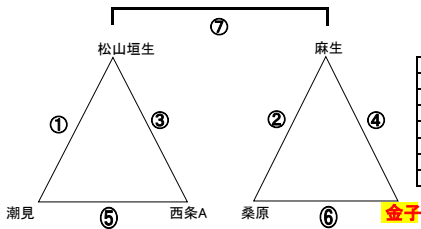

Aコート

12分-3分-12分

対戦相手	審判
1 松山垣生-潮見	相互
2 麻生-桑原	相互
3 松山垣生-西条A	相互
④ 麻生-金子	相互
5 潮見-西条A	相互
⑥ 桑原-金子	相互
7	相互

※前半は左チーム・後半は右チームが審判を行う。
※同店の場合は3人のPKを行う。

Bコート

12分-3分-12分

対戦相手	審判
1 大西S-帯人	相互
2 多喜浜垣生-多賀	相互
3 大西S-角野	相互
4 多喜浜垣生-清水	相互
5 帯人-角野	相互
6 多賀-清水	相互
7	相互

※前半は左チーム・後半は右チームが審判を行う。
※同店の場合は3人のPKを行う。

Cコート

12分-3分-12分

対戦相手	審判
1 今治西-船木	相互
2 小野-飯岡	相互
3 今治西-久枝	相互
4 小野-大西K	相互
5 船木-久枝	相互
6 飯岡-大西K	相互
7	相互

※前半は左チーム・後半は右チームが審判を行う。
※同店の場合は3人のPKを行う。

Dコート

12分-3分-12分

対戦相手	審判
1 KTT-大生院	相互
2 高津-グローリア	相互
3 KTT-中萩	相互
4 高津-神郷	相互
5 大生院-中萩	相互
6 グローリア-神郷	相互
7	相互

※前半は左チーム・後半は右チームが審判を行う。
※同店の場合は3人のPKを行う。

Eコート

12分-3分-12分

対戦相手	審判
1 西条B-KTTB	相互
2 多喜浜垣生-北久米	相互
3 KTT-宮西惣開	相互
4 西条B-多喜浜垣生	相互
5 宮西惣開-北久米	相互
6	相互

※前半は左チーム・後半は右チームが審判を行う。
※同店の場合は3人のPKを行う。
※勝点が2以内であれば決定戦を実施

競技規則