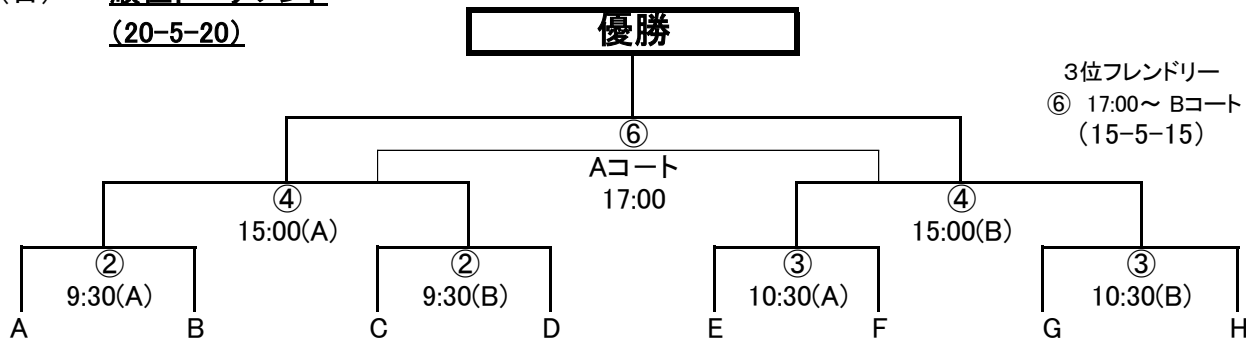

<Aブロック>

<Bブロック>

<Cブロック>

同点の場合はPK(3名をする)勝ち点2、負け点1

<5角形も、勝ち点のみで順位決定する>

勝ち点、同じの場合はPK戦
(直接対決はありませんがご了承願います)

7/31(日)

順位トーナメント
(20-5-20)

フレンドリーマッチ
(15-5-15)

試合時間 ・20-5-20
 ・15-5-15 <フレンドリー戦・PK無し>
 (同点の場合はPK戦<3名>にて順位を決定する。)
注、決勝のみ延長(5分ハーフ)を行います。