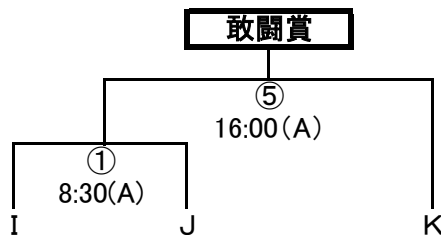

フレンドリーマッチ
(15-5-15)

試合時間 ・20-5-20
・15-5-15 <フレンドリー戦・PK無し>
(同点の場合はPK戦<3名>にて順位を決定する。)
注、決勝のみ延長(5分ハーフ)を行います。