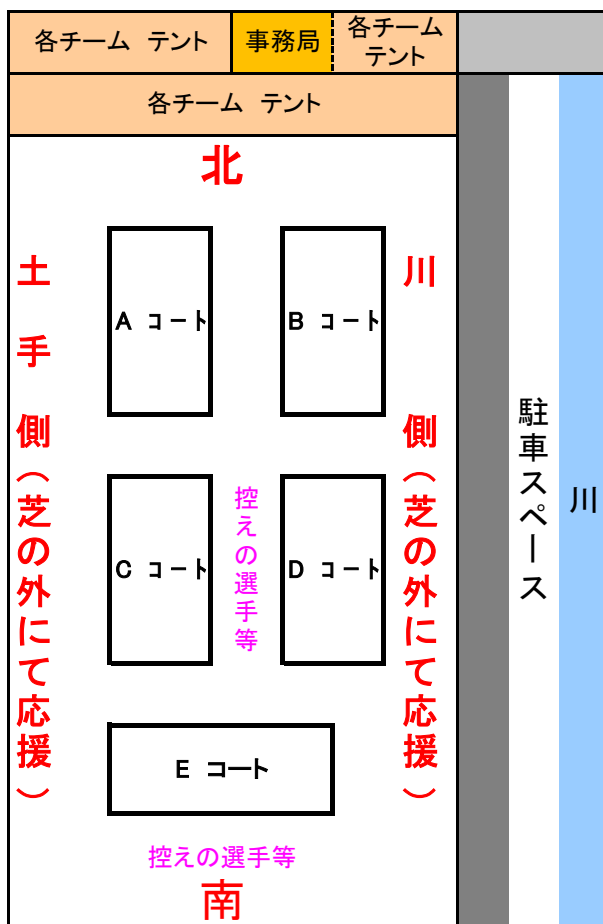

平成28年度 Dリーグ(3年生以下)
第1節 6月19(日) 小雨決行
場所: 河川敷Bコート(芝生コート)

※天候が曖昧な際、7時にジュニア指導部掲示板にてご案内いたします。
(午後の部については11時)

No.	時刻	A	B	C	D	E (U-7)
1	9:00 ~ 9:20	金子 金栄若宮A	高津B 泉川	神郷C 中萩C	神郷A 高津C	
2	9:30 ~ 9:50	金栄若宮B 中萩B	角野A 泉川B	角野B 中萩A	神郷B 高津A	
3	10:00 ~ 10:20	金子 泉川A	金栄若宮A 高津B	神郷C 神郷A	中萩C 高津C	
4	10:30 ~ 10:50	金栄若宮B 泉川B	中萩B 角野A	角野B 高津A	中萩A 神郷B	
5	11:00 ~ 11:20	金子 高津B	金栄若宮A 泉川A	神郷C 高津C	神郷A 中萩C	
6	11:30 ~ 11:50	金栄若宮B 角野A	中萩B 泉川B	角野B 神郷B	中萩A 高津A	
7	13:30 ~ 13:50	多喜浜・垣生 宮西B	惣開 大生院B	中萩D 船木	宮西A 中萩E	
8	14:00 ~ 14:20	大生院A 新居浜G	中萩D 惣開	宮西A 船木		
9	14:30 ~ 14:50	多喜浜・垣生 中萩E	宮西B 大生院A			
10	15:00 ~ 15:20	多喜浜・垣生 惣開	宮西B 中萩D	大生院B 新居浜G	中萩E 船木	
11	15:30 ~ 15:50	宮西A 新居浜G		大生院A 大生院B		
12						

コートの空いている所は試合をしていないチームで利用して下さい。

- コート設営(8時から)
- スコアカード(事務局まで)
- スコアカード(午後の部の結果を事務局までメール)
- ネットを南中横倉庫まで

- 今節より午前の部・午後の部にて試合を実施します。
- 6試合目 右側のチームはスコアカードを事務局まで。
- 午後の部 最終試合左側のチームは午後の部の結果を事務局までメール。
- 午後の部 最終試合右側のチームはネットを南中横倉庫まで返却。

橋の下 →
※芝生以外の場所 →

U-7	
No.	チーム名
1	神郷7名
2	金子4名
3	高津3名

第1節		
部	No.	チーム名
午 前 の 部	1	金子
	2	金栄若宮A
	3	高津B
	4	泉川A
	5	角野B
	6	中萩A
	7	神郷B
	8	高津A
	9	金栄若宮B
	10	中萩B
	11	角野A
	12	泉川B
午 後 の 部	13	神郷C
	14	中萩C
	15	神郷A
	16	高津C
	17	多喜浜・垣生
	18	宮西B
	19	惣開
	20	大生院B
	21	中萩D
	22	船木
	23	宮西A
	24	中萩E
	25	大生院A
	26	新居浜G
	27	
	28	

※ 注意事項

1. 1 試合は5人制で行います。
2. 2 試合時間は20分です。途中、給水タイムを2分前後とって下さい。(例 9分-2分-9分 *時計を止めずをお願いします)
3. 3 審判は主審のみで正装のこと。(相互審判:前半-右側、後半-左側)
4. 4 悪天候の場合は7時に試合の有無を決定します。指導部掲示板にてご確認下さい。
5. 5 各グラウンド第1試合目左側チーム:コート設営(※マーカーにて)、右側チーム:審判カード(事務局まで)お願いします。
6. 6 スコアカードは事務局(高津教室)にて用意しています。最終試合の左側のチームが試合結果(午後の部のみ)を事務局までメールして下さい。
7. 7 試合時間は厳守でお願いします。
8. 8 ベンチは芝生の上には置かないようにして下さい。
9. 9 応援は川側にてお願いいたします。ただし、ゴールの後ろは除きます。
10. 10 河川敷Aコートの前には、車の駐車はご遠慮下さい。(なるべく乗り合わせでお願いします)
11. 11 何か不明な点・確認事項がありましたら、当日は事務局(高津)までお願いします。