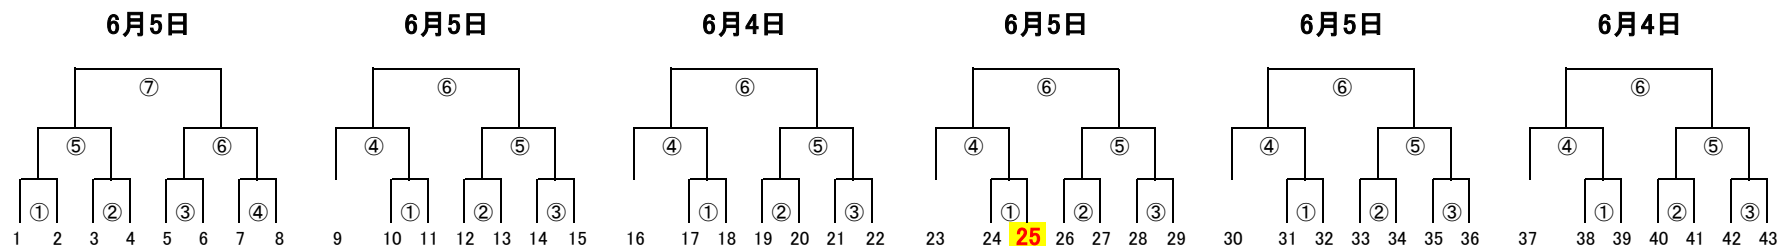

第40回 南海放送杯愛媛県少年サッカー大会東予地区予選組合せ

- | | | | | | |
|---------|------------|---------|--------------|-----------|------------|
| ○ 1 泉川 | ○ 9 多喜浜・垣生 | ○ 16 中萩 | ○ 23 丹原 | ○ 30 神拝 | ○ 37 大西K |
| 2 国安 | 10 大西SS | 17 玉津 | 24 水都 | 31 KTT | 38 FC今治 |
| 3 BARI | 11 吉井 | 18 飯岡 | 25 金子 | 32 高津 | 39 川西 |
| 4 神郷 | 12 今治南B | 19 今治中央 | 26 SayRyu | 33 宮西 | 40 角野 |
| 5 西条A | 13 三島FC | 20 三芳 | 27 壬生川 | 34 土居 | 41 今治東 |
| 6 豊岡 | 14 周布 | 21 船木 | 28 アミーゴス | 35 今治南A | 42 西条B |
| 7 NORTH | 15 大生院 | 22 多賀 | 29 川之江 | 36 Sierra | 43 三島オーカーズ |
| 8 今治西 | | | | | |

○ シードチーム ◆ 会場長

会場
グリーンフィールドB
会場長
泉川

会場
グリーンフィールドA
会場長
多喜浜・垣生

会場
桜井海浜B
会場長
今治中央

(Gフィールドアップスペース改修中に付き会場変更)

会場
小松中央公園
会場長
水都

会場
新居浜河川敷芝コート
会場長
Sierra

会場
桜井海浜A
会場長
今治東