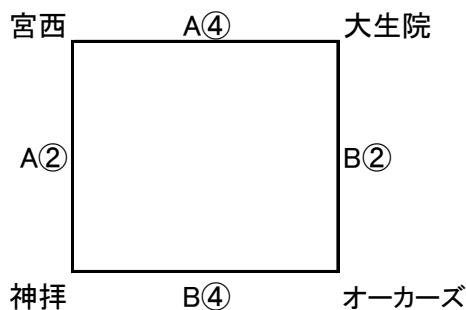

2016 東予リーグ組み合わせー1期 4月10日 日曜日

変更

リーグ 20-5-20 フレンドリー 15-5-15 一人審判 飲水タイムは時計を止めない
選手交代5回まで 主審の許可を受けてから交代
○が公式戦 Fはフレンドリー

東予リーグAブロック

東予リーグBブロック

Aコート(テニスコート側)								
	キックオフ	組 み 合 わ せ			主 審	前半	後半	合計
A①	9:30	三芳	—	多喜浜・垣生	神拝	—	—	—
A②	10:20	神拝	—	宮西	中萩	—	—	—
A③	11:10	多喜浜・垣生	—	中萩	大生院	—	—	—
A④	12:00	宮西	—	大生院	三芳	—	—	—
AF1	13:10	多喜浜・垣生	—	神拝	相互	—	—	—
AF2	13:50	宮西	—	金子	相互	—	—	—
AF3	14:30	多喜浜・垣生	—	大生院	相互	—	—	—
AF4	15:10					—	—	—

Bコート(野球場側)								
	キックオフ	組 み 合 わ せ			主 審	前半	後半	合計
B①	9:30	金子	—	中萩	宮西	—	—	—
B②	10:20	オーカース	—	大生院	金子	—	—	—
B③	11:10	三芳	—	金子	オーカース	—	—	—
B④	12:00	神拝	—	オーカース	多喜浜・垣生	—	—	—
BF1	13:10	中萩	—	大生院	相互	—	—	—
BF2	13:50	三芳	—	オーカース	相互	—	—	—
BF3	14:30	中萩	—	神拝	相互	—	—	—
BF4	15:10	三芳	—	宮西	相互	—	—	—