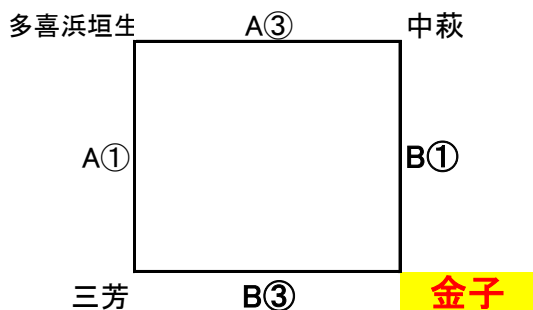

2016 東予リーグ組み合わせー1期 4月10日 日曜日

変更

リーグ 20-5-20 フレンドリー 15-5-15 一人審判 飲水タイムは時計を止めない
選手交代5回まで 主審の許可を受けてから交代
○が公式戦 Fはフレンドリー

東予リーグAブロック