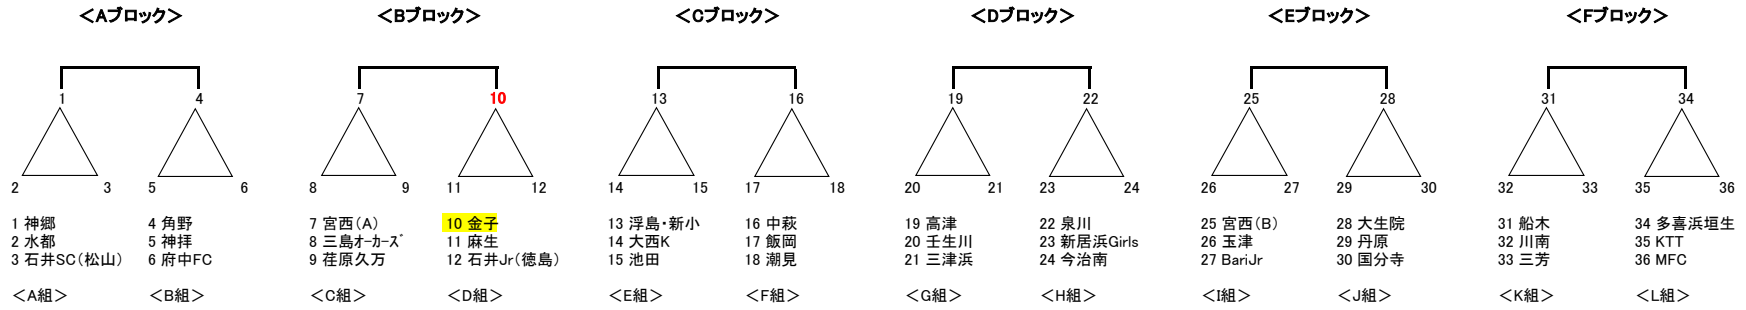

組み合わせ表

試合時間	(Aコート)平形橋北側芝コート	審判	(Bコート)平形橋南側芝コート	審判	(Gコート)平形橋南側中コート	審判	(Dコート)平形橋南端側コート	審判	(Eコート)南中横北側	審判	(Fコート)南中横南側	審判
1 9:00~9:35	神郷 vs 水都	角野	宮西(A) vs 三島オカース	金子	浮島・新小 vs 大西K	中萩	高津 vs 壬生川	泉川	宮西(B) vs 玉津	大生院	船木 vs 川南	多喜浜垣生
2 9:40~10:15	角野 vs 神拝	神郷	金子 vs 麻生	宮西	中萩 vs 飯岡	浮島新小	泉川 vs 新居浜Girls	高津	大生院 vs 丹原	宮西(B)	多喜浜垣生 vs KTT	船木
3 10:20~10:55	水都 vs 石井SC(松山)	神拝	三島オカース vs 荻原久万	麻生	大西K vs 池田	飯岡	壬生川 vs 三津浜	新居浜G	玉津 vs BariJr	丹原	川南 vs 三芳	KTT
4 11:00~11:35	神拝 vs 府中FC	水都	麻生 vs 石井Jr(徳島)	三島	飯岡 vs 潮見	大西K	新居浜Girls vs 今治南	壬生川	丹原 vs 国分寺	玉津	KTT vs MFC	川南
5 11:40~12:15	神郷 vs 石井SC(松山)	府中	宮西(A) vs 荻原久万	石井Jr	浮島・新小 vs 池田	潮見	高津 vs 三津浜	今治南	宮西(B) vs BariJr	国分寺	船木 vs 三芳	MFC
6 12:20~12:55	角野 vs 府中FC	石井SC	金子 vs 石井Jr(徳島)	荻原久万	中萩 vs 潮見	池田	泉川 vs 今治南	三津浜	大生院 vs 国分寺	BariJr	多喜浜垣生 vs MFC	三芳
(昼休み時間調整)												
7 14:00~14:35	A組3位 vs B組3位	B組1位	C組3位 vs D組3位	D組1位	E組3位 vs F組3位	F組1位	G組3位 vs H組3位	H組1位	I組3位 vs J組3位	J組1位	K組3位 vs L組3位	L組1位
8 14:40~15:15	A組2位 vs B組2位	A組1位	C組2位 vs D組2位	C組1位	E組2位 vs F組2位	E組1位	G組2位 vs H組2位	G組1位	I組2位 vs J組2位	I組1位	K組2位 vs L組2位	K組1位
9 15:20~15:55	A組1位 vs B組1位	本部	C組1位 vs D組1位	本部	E組1位 vs F組1位	本部	G組1位 vs H組1位	本部	I組1位 vs J組1位	本部	K組1位 vs L組1位	本部

審判:割り当て通りとする。(副審は宮西SS上級生がお手伝いを致します。)

<大会ルール>

1. 試合方法:各ブロックリーグ戦方式及び順位決定
2. 試合時間 30分(15-5-15)
3. 各ブロックにて順位決定
  3チームリーグ順位決定 (勝ち点・得失点・総得点)
  順位決定戦(引き分けの場合:P・Kは行わない)
4. 選手交代 自由な交代・人数制限無し

ベンチ(スタッフ3名以内+選手) 応援保護者は川側。