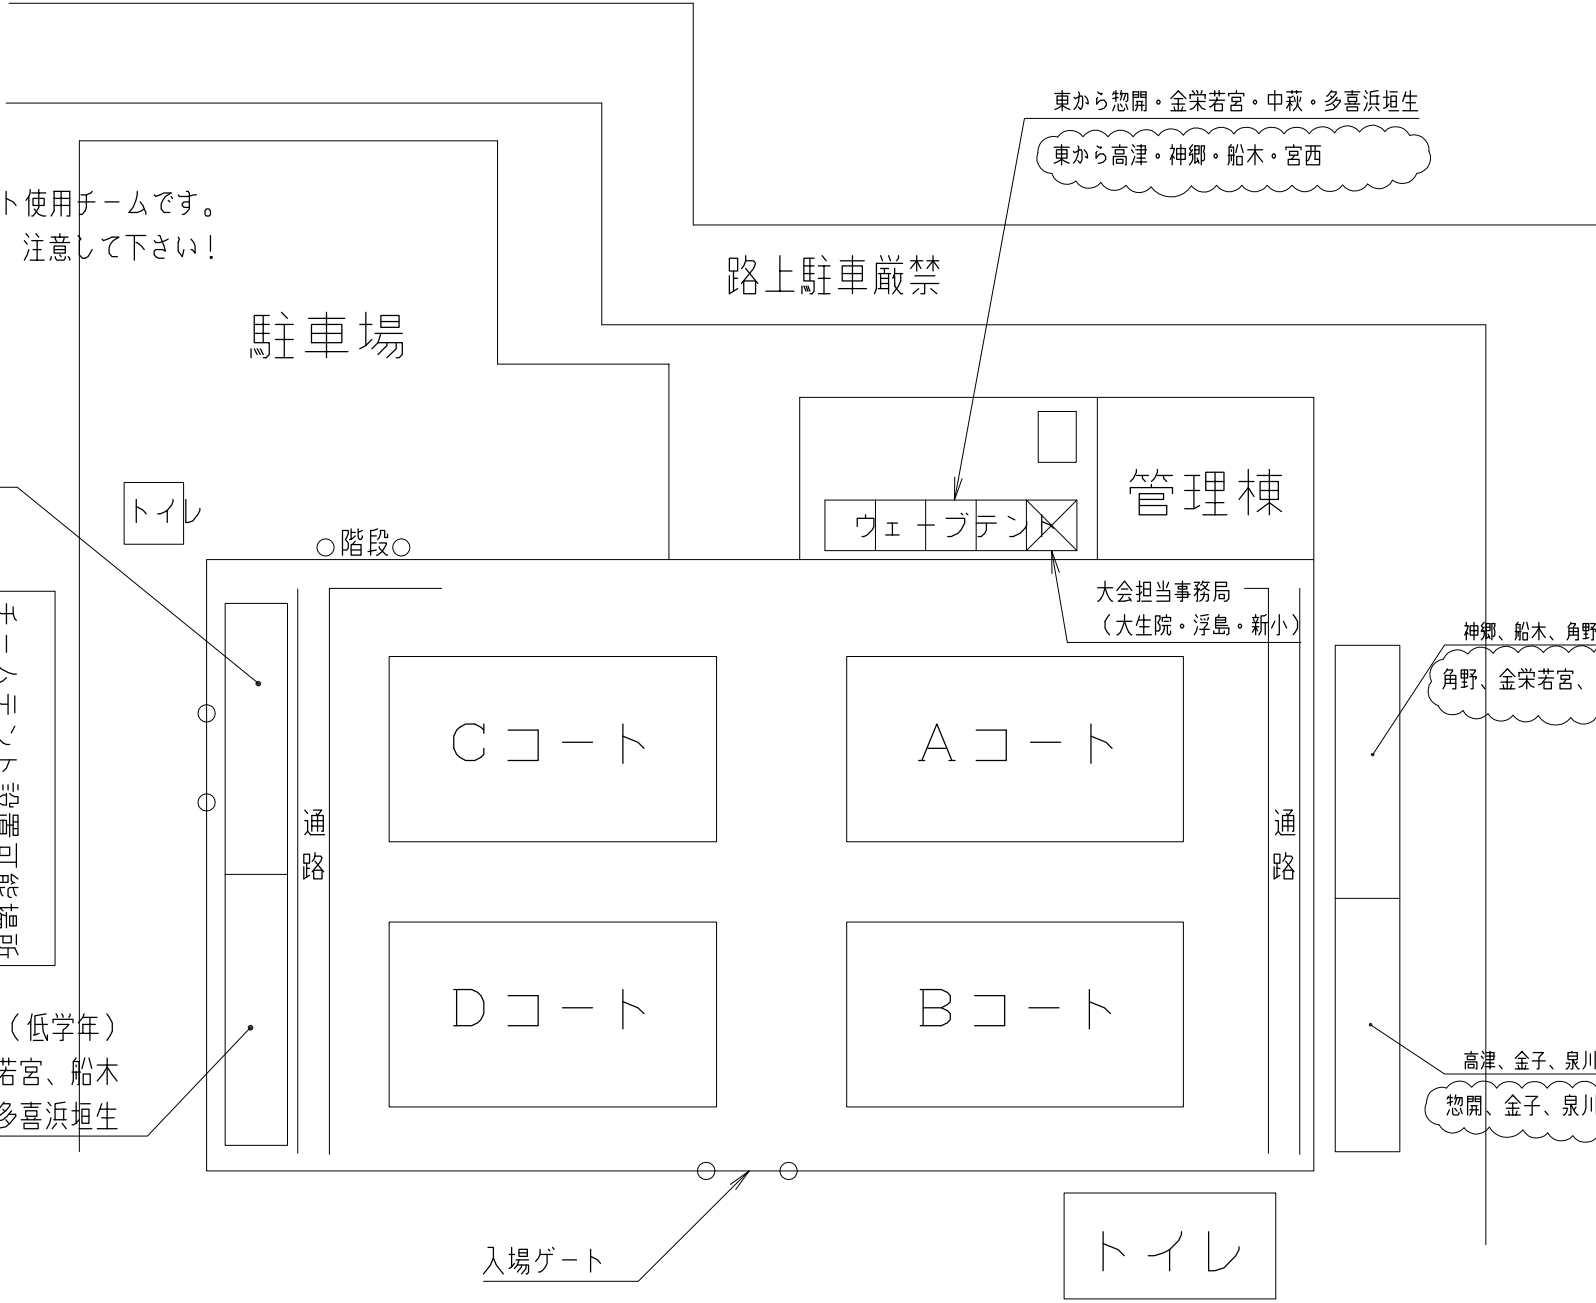

印内部は2日目のウェーブテント使用チームです。
注意して下さい！

(低学年)
神郷、泉川、新居浜G、金子
中萩G、惣開、大浮新

高学年さんと同じ場所でも
構いません。

チームテント設置可能場所

(低学年)
宮西、高津、金栄若宮、船木
中萩、角野、多喜浜垣生

各チーム待機場所
以上、宜しくお願い致します。(事務局 樋山)

喫煙は所定の場所以外は場内禁煙・火気厳禁！

東から惣開・金栄若宮・中萩・多喜浜垣生
東から高津・神郷・船木・宮西

大会担当事務局
(大生院・浮島・新小)

神郷、船木、角野、宮西
角野、金栄若宮、中萩、多喜浜垣生

高津、金子、泉川
惣開、金子、泉川