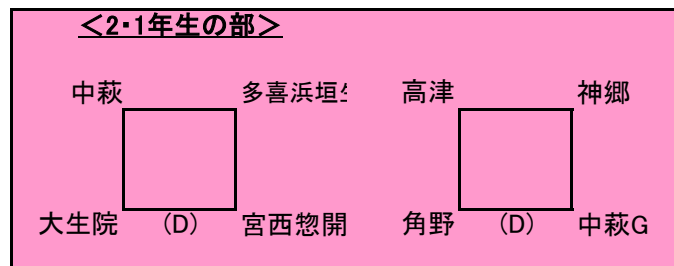

No.	時刻	Aコート<4年生の部>	Bコート<3年生の部>	Cコート<3年生の部>	Dコート<2・1年生の部>
1	9:30 ~ 9:55	宮・惣 - 金子	神郷A - 角野	金子 - 多・垣	中萩 - 大生院
2	10:00 ~ 10:25	角野 - 泉川	大生院A - 泉川	中萩 - 神郷B	高津 - 角野
3	10:30 ~ 10:55	宮・惣 - 新居浜G	宮・惣 - 神郷A	大生院B - 金子	多・垣 - 宮・惣
4	11:00 ~ 11:25	角野 - 中萩G	角野 - 泉川	多・垣 - 神郷B	神郷 - 中萩G
5	11:30 ~ 11:55	金子 - 新居浜G	大生院A - 宮・惣	中萩 - 大生院B	中萩 - 多・垣
6	12:00 ~ 12:25	泉川 - 中萩G	神郷A - 泉川	金子 - 神郷B	高津 - 神郷
	13:00 ~ 13:25	時間調整(昼休み休憩)			
7	13:30 ~ 13:55	A-1・3位 - A-2・3位	角野 - 宮・惣	多・垣 - 大生院B	大生院 - 宮・惣
8	14:00 ~ 14:25	A-1・2位 - A-2・2位	大生院A - 神郷A	中萩 - 金子	角野 - 中萩G
9	14:30 ~ 14:55	A-1・1位 - A-2・1位	泉川 - 宮・惣	神郷B - 大生院B	
10	15:00 ~ 15:25		角野 - 大生院A	多・垣 - 中萩	

開会式：9:15～ Aコート付近(選手集合)

全チーム開会式に集合下さい！

全ての試合進行は高専学生さんの指示に従ってください。

<参加チーム>

	チーム名
4年	宮西・惣開
4年	金子
4年	泉川
4年	角野
4年	中萩 Girls
4年	新居浜 Girls
3年	神郷A
3年	神郷B
3年	金子
3年	角野
3年	多喜浜垣生
3年	泉川
3年	宮西惣開
3年	中萩
3年	大生院A
3年	大生院B
2.1年	神郷
2.1年	角野
2.1年	宮西惣開
2.1年	高津
2.1年	多喜浜垣生
2.1年	中萩
2.1年	中萩 Girls
2.1年	大生院

- 1 試合は7人制(GK含む)で行います。選手交代は自由な交代(審判に確認無し)回数無制限
コートの大きさ 50x30、センターサークル8m、ペナルティーサークル7m、オフサイド・キックオフゴールなし。
- 2 試合時間は24分です。
- 3 審判は、主審のみ。(高専学生さんが審判進行してくれます)
- 4 悪天候の場合は7時迄に試合の有無を掲示板に掲載します。
- 5 試合時間は厳守でお願いいたします。
- 6 会場の清潔保持にご協力お願い致します。校内禁煙です。