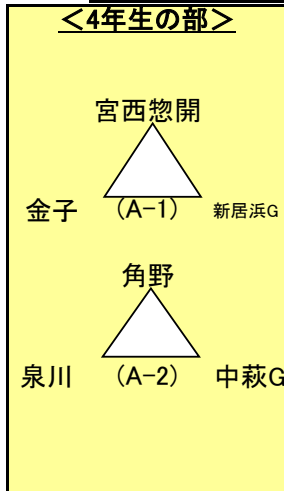

No.	時刻	Aコート<4年生の部>	Bコート<3年生の部>	Cコート<3年生の部>	Dコート<2・1年生の部>
1	9:30 ~ 9:55	宮・惣 - 金子	神郷A - 角野	金子 - 多・垣	中萩 - 大生院
2	10:00 ~ 10:25	角野 - 泉川	大生院A - 泉川	中萩 - 神郷B	高津 - 角野
3	10:30 ~ 10:55	宮・惣 - 新居浜G	宮・惣 - 神郷A	大生院B - 金子	多・垣 - 宮・惣
4	11:00 ~ 11:25	角野 - 中萩G	角野 - 泉川	多・垣 - 神郷B	神郷 - 中萩G
5	11:30 ~ 11:55	金子 - 新居浜G	大生院A - 宮・惣	中萩 - 大生院B	中萩 - 多・垣
6	12:00 ~ 12:25	泉川 - 中萩G	神郷A - 泉川	金子 - 神郷B	高津 - 神郷
	13:00 ~ 13:25	時間調整(昼休み休憩)			
7	13:30 ~ 13:55	A-1・3位 - A-2・3位	角野 - 宮・惣	多・垣 - 大生院B	大生院 - 宮・惣
8	14:00 ~ 14:25	A-1・2位 - A-2・2位	大生院A - 神郷A	中萩 - 金子	角野 - 中萩G
9	14:30 ~ 14:55	A-1・1位 - A-2・1位	泉川 - 宮・惣	神郷B - 大生院B	
10	15:00 ~ 15:25		角野 - 大生院A	多・垣 - 中萩	

開会式：9:15～ Aコート付近(選手集合)

全チーム開会式に集合下さい！

全ての試合進行は高専学生さんの指示に従ってください。

<参加チーム>

	チーム名
4年	宮西・惣開
4年	金子
4年	泉川
4年	角野
4年	中萩 Girls
4年	新居浜 Girls
3年	神郷A
3年	神郷B
3年	金子
3年	角野
3年	多喜浜垣生
3年	泉川
3年	宮西惣開
3年	中萩
3年	大生院A
3年	大生院B
2.1年	神郷
2.1年	角野
2.1年	宮西惣開
2.1年	高津
2.1年	多喜浜垣生
2.1年	中萩
2.1年	中萩 Girls
2.1年	大生院

1. 1 試合は7人制(GK含む)で行います。選手交代は自由な交代(審判に確認無し)回数無制限
   コートの大きさ 50x30、センターサークル8m、ペナルティーサークル7m、オフサイド・キックオフゴールなし。
2. 2 試合時間は24分です。
3. 3 審判は、主審のみ。(高専学生さんが審判進行してくれます)
4. 4 悪天候の場合は7時迄に試合の有無を掲示板に掲載します。
5. 5 試合時間は厳守でお願いいたします。
6. 6 会場の清潔保持にご協力お願い致します。校内禁煙です。