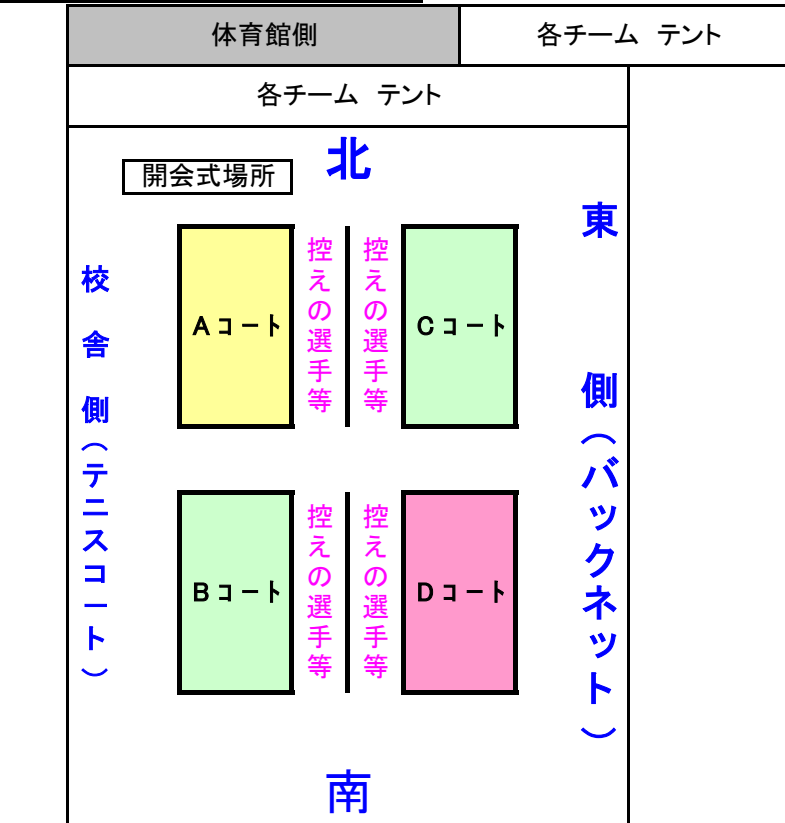

No.	時刻	Aコート<4年生の部>	Bコート<3年生の部>	Cコート<3年生の部>	Dコート<2・1年生の部>
1	9:30 ~ 9:55	宮・惣 - 金子	神郷A - 角野	金子 - 多・垣	中萩 - 大生院
2	10:00 ~ 10:25	角野 - 泉川	大生院A - 泉川	中萩 - 神郷B	高津 - 角野
3	10:30 ~ 10:55	宮・惣 - 新居浜G	宮・惣 - 神郷A	大生院B - 金子	多・垣 - 宮・惣
4	11:00 ~ 11:25	角野 - 中萩G	角野 - 泉川	多・垣 - 神郷B	神郷 - 中萩G
5	11:30 ~ 11:55	金子 - 新居浜G	大生院A - 宮・惣	中萩 - 大生院B	中萩 - 多・垣
6	12:00 ~ 12:25	泉川 - 中萩G	神郷A - 泉川	金子 - 神郷B	高津 - 神郷
	13:00 ~ 13:25	時間調整(昼休み休憩)			
7	13:30 ~ 13:55	A-1・3位 - A-2・3位	角野 - 宮・惣	多・垣 - 大生院B	大生院 - 宮・惣
8	14:00 ~ 14:25	A-1・2位 - A-2・2位	大生院A - 神郷A	中萩 - 金子	角野 - 中萩G
9	14:30 ~ 14:55	A-1・1位 - A-2・1位	泉川 - 宮・惣	神郷B - 大生院B	
10	15:00 ~ 15:25		角野 - 大生院A	多・垣 - 中萩	

開会式：9:15～ Aコート付近(選手集合)

全チーム開会式に集合下さい！

全ての試合進行は高専学生さんの指示に従ってください。

<参加チーム>

	チーム名
4年	宮西・惣開
4年	金子
4年	泉川
4年	角野
4年	中萩 Girls
4年	新居浜 Girls
3年	神郷A
3年	神郷B
3年	金子
3年	角野
3年	多喜浜垣生
3年	泉川
3年	宮西惣開
3年	中萩
3年	大生院A
3年	大生院B
2.1年	神郷
2.1年	角野
2.1年	宮西惣開
2.1年	高津
2.1年	多喜浜垣生
2.1年	中萩
2.1年	中萩 Girls
2.1年	大生院

- 1 試合は7人制(GK含む)で行います。選手交代は自由な交代(審判に確認無し)回数無制限
コートの大きさ 50x30、センターサークル8m、ペナルティーサークル7m、オフサイド・キックオフゴールなし。
- 2 試合時間は24分です。
- 3 審判は、主審のみ。(高専学生さんが審判進行してくれます)
- 4 悪天候の場合は7時迄に試合の有無を掲示板に掲載します。
- 5 試合時間は厳守でお願いいたします。
- 6 会場の清潔保持にご協力お願い致します。校内禁煙です。