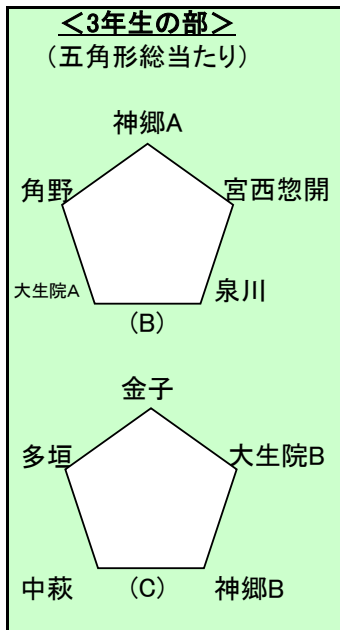

No.	時刻	Aコート<4年生の部>	Bコート<3年生の部>	Cコート<3年生の部>	Dコート<2・1年生の部>
1	9:30 ~ 9:55	宮・惣 - 金子	神郷A - 角野	金子 - 多・垣	中萩 - 大生院
2	10:00 ~ 10:25	角野 - 泉川	大生院A - 泉川	中萩 - 神郷B	高津 - 角野
3	10:30 ~ 10:55	宮・惣 - 新居浜G	宮・惣 - 神郷A	大生院B - 金子	多・垣 - 宮・惣
4	11:00 ~ 11:25	角野 - 中萩G	角野 - 泉川	多・垣 - 神郷B	神郷 - 中萩G
5	11:30 ~ 11:55	金子 - 新居浜G	大生院A - 宮・惣	中萩 - 大生院B	中萩 - 多・垣
6	12:00 ~ 12:25	泉川 - 中萩G	神郷A - 泉川	金子 - 神郷B	高津 - 神郷
	13:00 ~ 13:25	時間調整(昼休み休憩)			
7	13:30 ~ 13:55	A-1・3位 - A-2・3位	角野 - 宮・惣	多・垣 - 大生院B	大生院 - 宮・惣
8	14:00 ~ 14:25	A-1・2位 - A-2・2位	大生院A - 神郷A	中萩 - 金子	角野 - 中萩G
9	14:30 ~ 14:55	A-1・1位 - A-2・1位	泉川 - 宮・惣	神郷B - 大生院B	
10	15:00 ~ 15:25		角野 - 大生院A	多・垣 - 中萩	

開会式：9:15～ Aコート付近(選手集合)

全チーム開会式に集合下さい！

全ての試合進行は高専学生さんの指示に従ってください。

<参加チーム>

	チーム名
4年	宮西・惣開
4年	金子
4年	泉川
4年	角野
4年	中萩 Girls
4年	新居浜 Girls
3年	神郷A
3年	神郷B
3年	金子
3年	角野
3年	多喜浜垣生
3年	泉川
3年	宮西惣開
3年	中萩
3年	大生院A
3年	大生院B
2.1年	神郷
2.1年	角野
2.1年	宮西惣開
2.1年	高津
2.1年	多喜浜垣生
2.1年	中萩
2.1年	中萩 Girls
2.1年	大生院

- 1 試合は7人制(GK含む)で行います。選手交代は自由な交代(審判に確認無し)回数無制限
コートの大きさ 50x30、センターサークル8m、ペナルティーサークル7m、オフサイド・キックオフゴールなし。
- 2 試合時間は24分です。
- 3 審判は、主審のみ。(高専学生さんが審判進行してくれます)
- 4 悪天候の場合は7時迄に試合の有無を掲示板に掲載します。
- 5 試合時間は厳守でお願いいたします。
- 6 会場の清潔保持にご協力お願い致します。校内禁煙です。