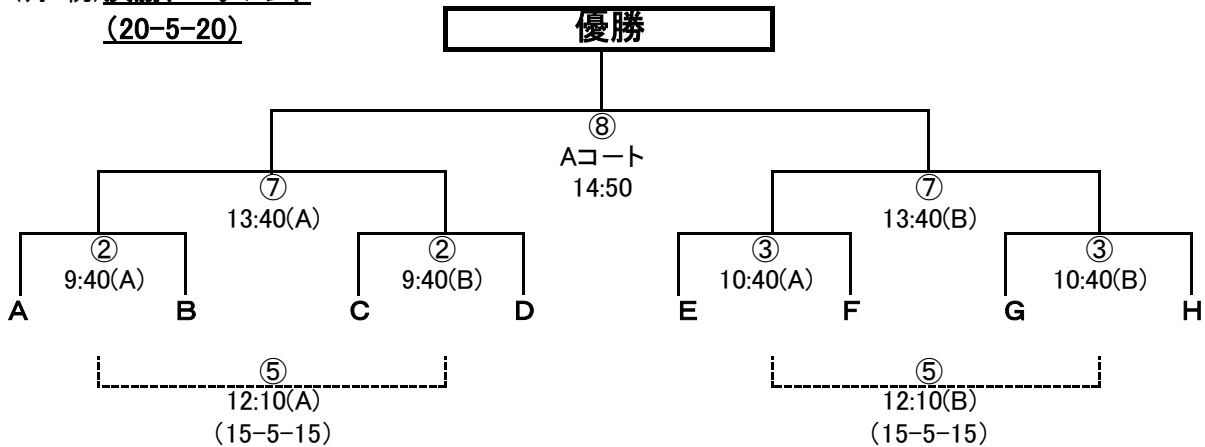

予選リーグ (20-5-20)

10/11(日)

予選リーグ終了後、2日目決勝・フレンドリーマッチの抽選を実施する。
大会本部にて抽選 (主将 or 責任者可)

10/12(月・祝) 決勝トーナメント
(20-5-20)

フレンドリーマッチ
(15-5-15)

※勝ち点上位2チームが決定戦進出
(勝点3、負点0、PK勝2点、PK負1点)
(勝ち点並んだ場合、直接対決有りの場合は勝者優先)

試合時間 ・20-5-20 <順位トーナメント>
・15-5-15 <フレンドリーマッチ 同点の場合PK、勝ち2点、負け1点>
(同点の場合はPK戦<3名>にて順位を決定する。)
注・決勝のみ延長(5分ハーフ)を行います。(フレンドリーマッチは延長は無し)