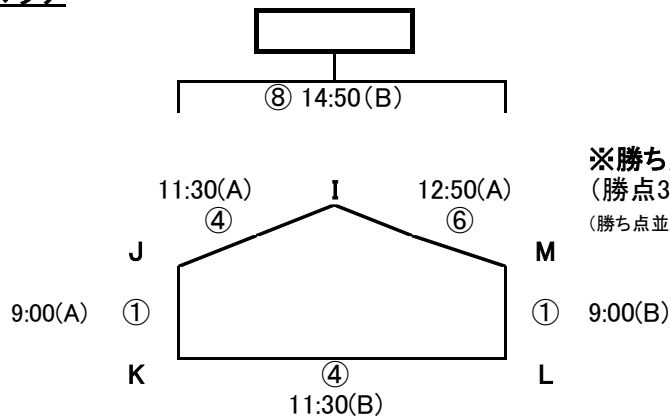

予選リーグ (20-5-20)

10/11(日)

予選リーグ終了後、2日目決勝・フレンドリーマッチの抽選を実施する。
大会本部にて抽選 (主将 or 責任者可)

10/12(月・祝) 決勝トーナメント
(20-5-20)

フレンドリーマッチ
(15-5-15)

※勝ち点上位2チームが決定戦進出
(勝点3、負点0、PK勝2点、PK負1点)
(勝ち点並んだ場合、直接対決有りの場合は勝者優先)

試合時間 ・20-5-20 <順位トーナメント>
・15-5-15 <フレンドリーマッチ 同点の場合PK、勝ち2点、負け1点>
(同点の場合はPK戦<3名>にて順位を決定する。)
注・決勝のみ延長(5分ハーフ)を行います。(フレンドリーマッチは延長は無し)