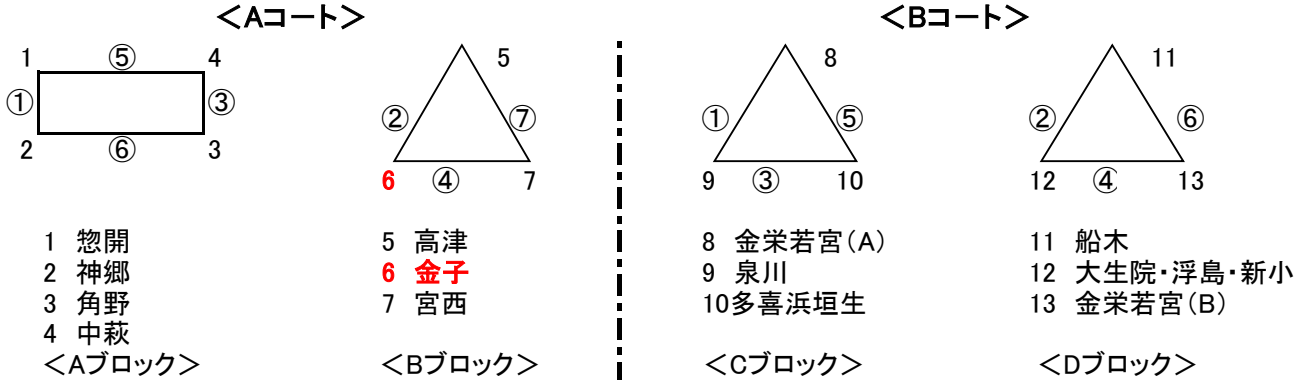

予選リーグ (20-5-20)

10/11(日)

予選リーグ終了後、2日目決勝・フレンドリーマッチの抽選を実施する。
大会本部にて抽選 (主将 or 責任者可)

10/12(月・祝) 決勝トーナメント
(20-5-20)

フレンドリーマッチ
(15-5-15)

※勝ち点上位2チームが決定戦進出
(勝点3、負点0、PK勝2点、PK負1点)
(勝ち点並んだ場合、直接対決有りの場合は勝者優先)

試合時間 ・20-5-20 <順位トーナメント>
・15-5-15 <フレンドリーマッチ 同点の場合PK、勝ち2点、負け1点>
(同点の場合はPK戦<3名>にて順位を決定する。)
注・決勝のみ延長(5分ハーフ)を行います。(フレンドリーマッチは延長は無し)