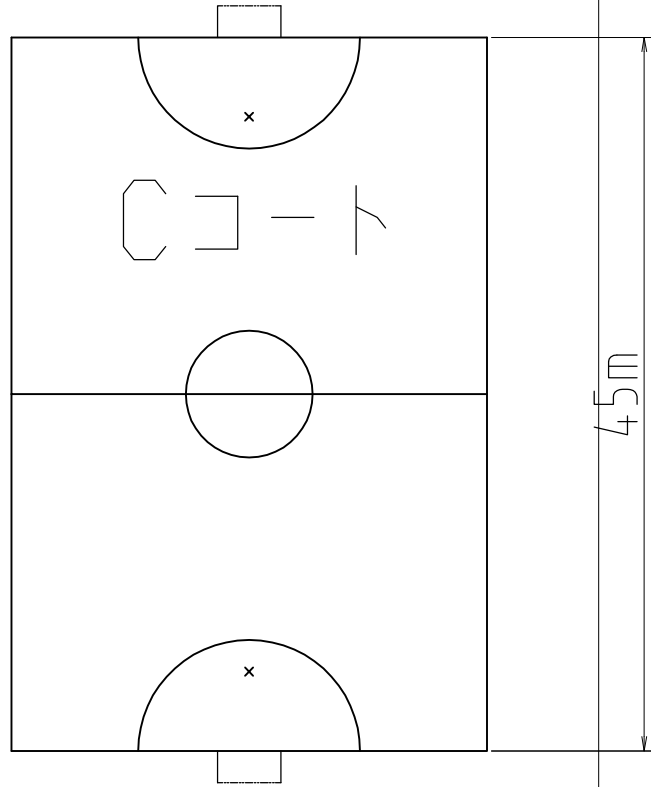

本部

管理棟側

170m

30m

45m

30m

45m

119m

45m

ちびっこサッカーコートサイズ (7人制)
Gフィールド

トイレ側