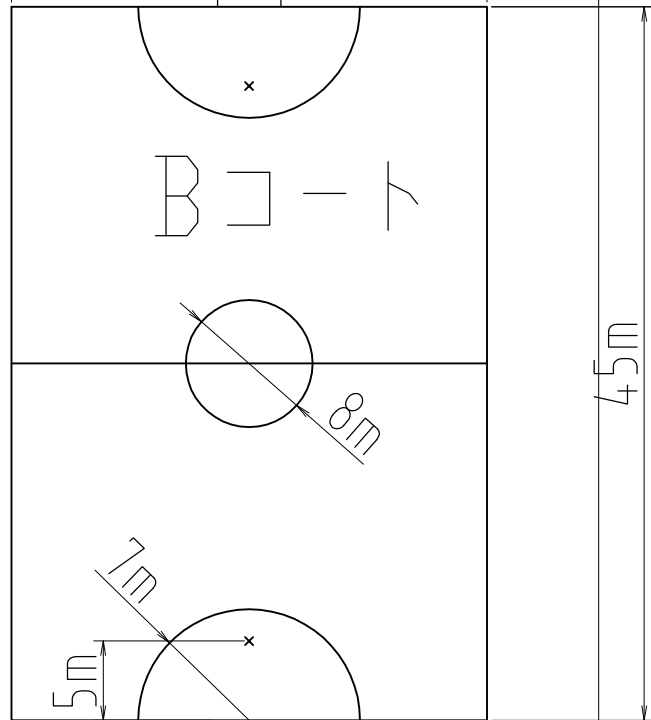

本部

管理棟側

170m

30m

45m

30m

45m

119m

45m

ちびっこサッカーコートサイズ (7人制)
Gフィールド

トイレ側