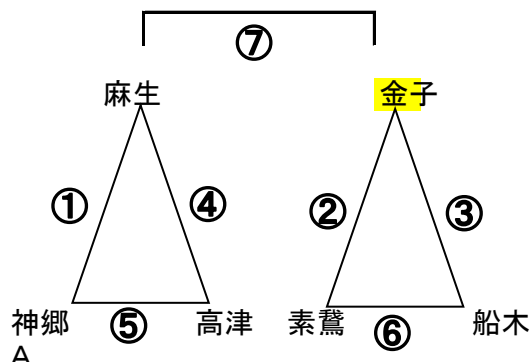

JFAキッズ(U-10)サッカーフェスティバル2015新居浜

組合せ

Aブロック

9:30 監督会議(開会式なし)
10:00 キックオフ

		12-3-12			
1	10:00~10:30	麻生		神郷A	相互
2	10:30~11:00	金子		素鷺	相互
3	11:00~11:30	麻生		高津	相互
4	11:30~12:00	金子		船木	相互
5	12:00~12:30	神郷		高津	相互
6	12:30~13:00	素鷺		船木	相互
7	13:00~13:30				相互

※審判は前半左チーム・後半右チームで行う。

・競技規則

- ・人数……7人制 GK含む
- ・試合時間……12-3-12
  同点の場合は3人のPKを行う。
- ・交代は自由な交代…人数の制限なし(主審の許可なし)
- ・キックオフゴールは無し…相手チームのゴールキックで始める。
- ・勝点……勝3・PK勝2・PK負け1・負け0
- ・順位決定方法
  1・勝点 2得失点差 3総得点 4対戦結果 5トス

・表彰

- ・1位・2位の表彰を行います。
- ブロック毎の試合終了後、本部前に集合下さい。

・審判

- ・相互審判とし前半は組合せの左チーム・後半は右チームが行う。

競技規則

- ・オフサイドなし
- ・選手交代は自由な交代(レフリーに言わなくてもよい。但し交代選手が退いてから入ること。)
- ・順位決定方法 勝点…3 PK勝…2 PK負け…1 負け…0
  ①・勝点・2得失点・3総得点・4直接対戦結果5・トス
- ・キックオフゴールはなし

・チームベンチ場所

- ・Aブロック…(ウエーブテント)麻生・高津・素鷺・金子・船木
- ・Bブロック…(東側スタンド) 神郷A・B・丹原・大西K・土居・多喜浜垣生・松山垣生
- ・Cブロック…(東側スタンド)北久米・浮穴・川之江・松山SS・角野
- ・Dブロック…(西側スタンド)惣開・宮西・大生院・中萩・サンクラブ
- ・Eブロック…(西側スタンド)新居浜G・川之江・平城・大洲