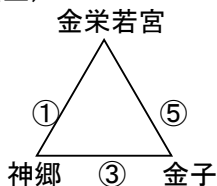

低学年

予選リーグ (15-5-15)

8/8(土)

<Cコート>

<Dコート>

- 1 金栄若宮
- 2 神郷
- 3 金子

- 4 高津
- 5 中萩
- 6 惣開

- 7 中萩Girls
- 8 角野
- 9 多喜浜垣生

- 10 泉川
- 11 宮西
- 13 大生院・浮島・新小
- 13 新居浜Girls

<Aブロック>

<Bブロック>

<Cブロック>

<Dブロック>

同点の場合はPK(3名をする)勝ち点2、負け点1

**予選リーグ終了後、2日目決勝・敢闘賞トーナメントの抽選を実施する。
大会本部にて抽選 (主将 or 責任者可)**

8/9(日)