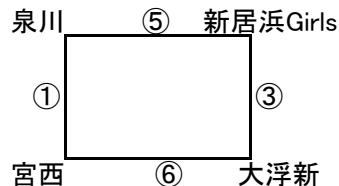

低学年

予選リーグ (15-5-15)

8/8(土)

<Cコート>

<Dコート>

- 1 金栄若宮
- 2 神郷
- 3 金子

- 4 高津
- 5 中萩
- 6 惣開

- 7 中萩Girls
- 8 角野
- 9 多喜浜垣生

- 10 泉川
- 11 宮西
- 13 大生院・浮島・新小
- 13 新居浜Girls

<Aブロック>

<Bブロック>

<Cブロック>

<Dブロック>

同点の場合はPK(3名をする)勝ち点2、負け点1

**予選リーグ終了後、2日目決勝・敢闘賞トーナメントの抽選を実施する。
大会本部にて抽選 (主将 or 責任者可)**

8/9(日)