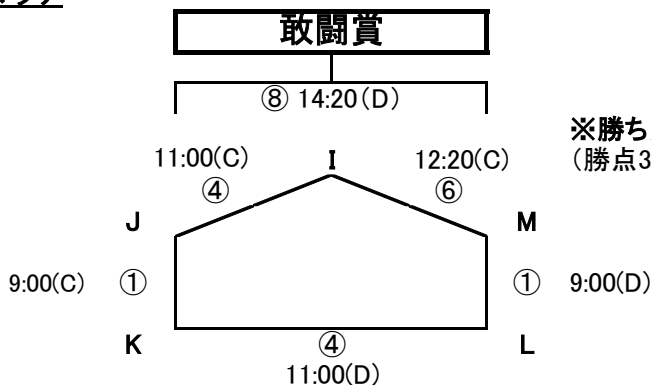

- 10 泉川
- 11 宮西
- 13 大生院・浮島・新小
- 13 新居浜Girls

<Aブロック>

<Bブロック>

<Cブロック>

<Dブロック>

同点の場合はPK(3名をする)勝ち点2、負け点1

**予選リーグ終了後、2日目決勝・敢闘賞トーナメントの抽選を実施する。
大会本部にて抽選 (主将 or 責任者可)**

8/9(日)

**順位トーナメント
(15-5-15)**

**フレンドリーマッチ
(15-5-15)**

※勝ち点上位2チームが決定戦進出
(勝点3、負け点0、PK勝2点、PK負1点)

試合時間 ・15-5-15
(同点の場合はPK戦<3名>にて順位を決定する。)
注、準決勝・決勝のみ延長(5分ハーフ)を行います。