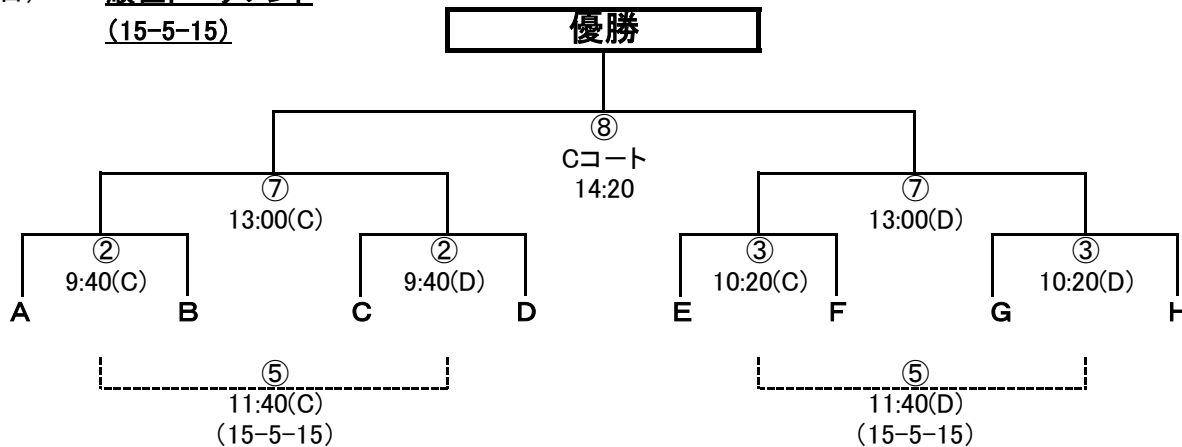

- 10 泉川
- 11 宮西
- 13 大生院・浮島・新小
- 13 新居浜Girls

<Aブロック>

<Bブロック>

<Cブロック>

<Dブロック>

同点の場合はPK(3名をする)勝ち点2、負け点1

**予選リーグ終了後、2日目決勝・敢闘賞トーナメントの抽選を実施する。
大会本部にて抽選 (主将 or 責任者可)**

8/9(日)

**順位トーナメント
(15-5-15)**

**フレンドリーマッチ
(15-5-15)**

※勝ち点上位2チームが決定戦進出
(勝点3、負け点0、PK勝2点、PK負1点)

試合時間 ・15-5-15
(同点の場合はPK戦<3名>にて順位を決定する。)
注、準決勝・決勝のみ延長(5分ハーフ)を行います。