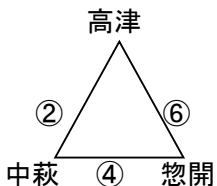

低学年

予選リーグ (15-5-15)

8/8(土)

<Cコート>

<Dコート>

- 1 金栄若宮
- 2 神郷
- 3 金子

- 4 高津
- 5 中萩
- 6 惣開

- 7 中萩Girls
- 8 角野
- 9 多喜浜垣生

- 10 泉川
- 11 宮西
- 13 大生院・浮島・新小
- 13 新居浜Girls

<Aブロック>

<Bブロック>

<Cブロック>

<Dブロック>

同点の場合はPK(3名をする)勝ち点2、負け点1

**予選リーグ終了後、2日目決勝・敢闘賞トーナメントの抽選を実施する。
大会本部にて抽選 (主将 or 責任者可)**

8/9(日)