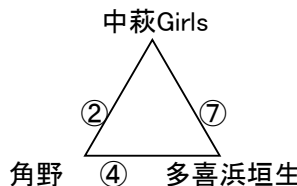

低学年

予選リーグ (15-5-15)

8/8(土)

<Cコート>

<Dコート>

- 1 金栄若宮
- 2 神郷
- 3 金子

- 4 高津
- 5 中萩
- 6 惣開

- 7 中萩Girls
- 8 角野
- 9 多喜浜垣生

- 10 泉川
- 11 宮西
- 13 大生院・浮島・新小
- 13 新居浜Girls

<Aブロック>

<Bブロック>

<Cブロック>

<Dブロック>

同点の場合はPK(3名をする)勝ち点2、負け点1

**予選リーグ終了後、2日目決勝・敢闘賞トーナメントの抽選を実施する。
大会本部にて抽選 (主将 or 責任者可)**

8/9(日)