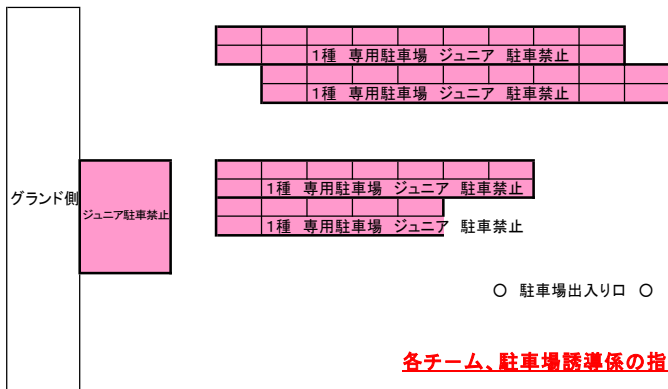

<第一駐車場 各チーム 指定駐車場のご案内>

<北駐車場>

簡易トイレ

37	38	39	40	41	42	43	44	45
宮西	宮西	宮西	宮西	宮西	大津新	大津新	大津新	大津新

6月13日(土)駐車場配置

46	47	48	49	50	51	52	53	54	55	56	57	58	59	60	61	62	63	64	65	66	67	68	69	70	71
大津新	神郷	神郷	神郷	神郷	神郷	船木	船木	船木	船木	船木	角野	角野	角野	角野	角野	金子	金子	金子	金子	金子	中秋	中秋	中秋	中秋	中秋

惣開	惣開	惣開	惣開	惣開	多垣	多垣	多垣	多垣	多垣	若金	若金	若金	若金	若金	若金	若金	若金	高津	高津	高津	高津	高津	高津	高津	高津
97	96	95	94	93	92	91	90	89	88	87	86	85	84	83	82	81	80	79	78	77	76	75	74	73	72

泉川	泉川	泉川	泉川	泉川
98	99	100	101	102

<平尾墓園専用駐車場には、サッカー大会関係者は駐車禁止！>