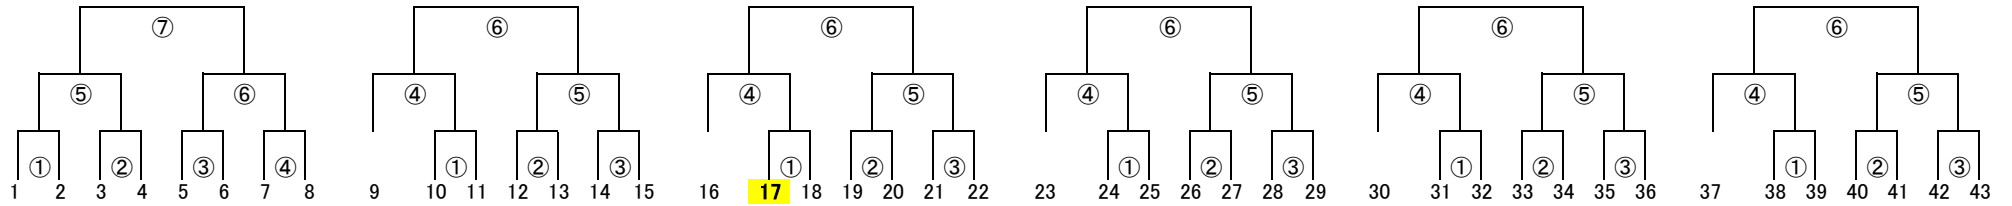

# 第39回 南海放送杯愛媛県少年サッカー大会東予地区予選組合せ

6月7日(日)

- |          |            |              |          |          |           |
|----------|------------|--------------|----------|----------|-----------|
| ○ 1 水都   | ○ 9 多喜浜・垣生 | ○ 16 FC今治A   | ○ 23 高津  | ○ 30 清水  | ○ 37 宮西   |
| 2 今治南    | 10 川西      | <b>17 金子</b> | 24 吉井    | 31 アミーゴス | 38 周布     |
| 3 国安     | 11 今治東     | 18 丹原        | 25 神拝    | 32 三芳    | 39 三島FC   |
| 4 西条A    | 12 泉川      | 19 土居        | 26 角野    | 33 NORTH | 40 Sierra |
| 5 今治中央   | 13 多賀      | 20 BARI      | 27 川之江   | 34 壬生川   | 41 船木     |
| 6 SayRyu | 14 西条B     | 21 大生院       | 28 中菽    | 35 大西K   | 42 大西SS   |
| 7 飯岡     | 15 玉津      | 22 オーカーズ     | 29 FC今治B | 36 豊岡    | 43 神郷     |
| 8 KTT    |            |              |          |          |           |

○ シードチーム ◆ 会場長

会場 西条市民公園  
会場長 水都

会場 新居浜河川敷芝  
会場長 多喜浜・垣生

会場 浜公園B  
会場長 オーカーズ

会場 浜公園A  
会場長 川之江

会場 湯ノ浦  
会場長 NORTH

会場 小松中央公園  
会場長 Sierra

※ 9:00から代表者会議を各会場で行います。監督証、指導者ライセンス、審判証、選手登録カードをご確認ください。