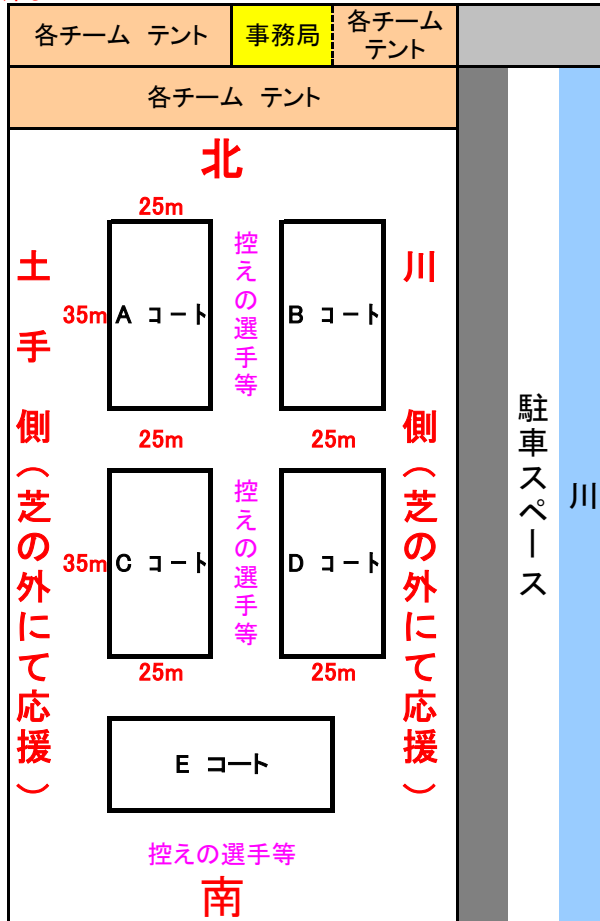

平成26年度 Dリーグ(3年生以下)
最終節 1月25日(日) 小雨決行
場所: 河川敷Bコート(芝生コート)

※天候が曖昧な際、7時にジュニア指導部掲示板にてご案内いたします。
(午後の部については11時)

No.	時刻	A	B	C	D	E (U-7)			
1	9:00 ~ 9:20	高津 A	神郷 A	高津 B	神郷 B	金子 A	多・垣	金子 B	惣開
2	9:30 ~ 9:50	高津 A	船木	神郷 A	金子 A	神郷 B	金子 B	多・垣	惣開
3	10:00 ~ 10:20	高津 B	船木						
4	10:30 ~ 10:50	金子 A	神郷 A	高津 A	多・垣	金子 B	高津 B	神郷 B	惣開
5	11:00 ~ 11:20			船木	多・垣				
6	11:30 ~ 11:50								
7	13:30 ~ 13:50	泉川 A	中萩 A	泉川 B	中萩 B	大・浮 A	宮西 A	大・浮 B	宮西 B
8	14:00 ~ 14:20	中萩 C	大・浮 C	中萩 G	大・浮 A	泉川 B	宮西 A	泉川 A	宮西 B
9	14:30 ~ 14:50	大・浮 B	中萩 A	中萩 G	大・浮 C				
10	15:00 ~ 15:20	中萩 B	宮西 A	中萩 C	宮西 B	泉川 B	大・浮 B	泉川 A	大・浮 A
11	15:30 ~ 15:50	大・浮 C	中萩 A	大・浮 B	中萩 B	中萩 G	泉川 A	中萩 C	泉川 B
12	16:00 ~ 16:20								

コートの空いている所は試合をしていないチームで利用して下さい。

コート設営(8時から)
スコアカード(事務局まで)
スコアカード(午後の部の結果を事務局までメール)
ネットを南中横倉庫まで

* 午前の部・午後の部にて試合を実施します。
7試合目 左側のチームはスコアカードを事務局まで。
午後の部 最終試合左側のチームは午後の部の結果を事務局までメール。
午後の部 最終試合右側のチームはネットを南中横倉庫まで返却。

橋の下 →
※芝生以外の場所 →

最終節		
部	No.	チーム名
午 前 の 部	1	船木
	2	多・垣
	3	神郷 A
	4	神郷 B
	5	高津 A
	6	高津 B
	7	金子 A
	8	金子 B
	9	惣開
午 後 の 部	10	
	11	
	12	
	13	
	14	
	15	
	16	
	17	泉川 A
	18	泉川 B
	19	中萩 A
	20	中萩 B
	21	中萩 C
	22	中萩 G
	23	大・浮A
	24	大・浮B
	25	大・浮C
26	宮西 A	
27	宮西 B	
28		
29		