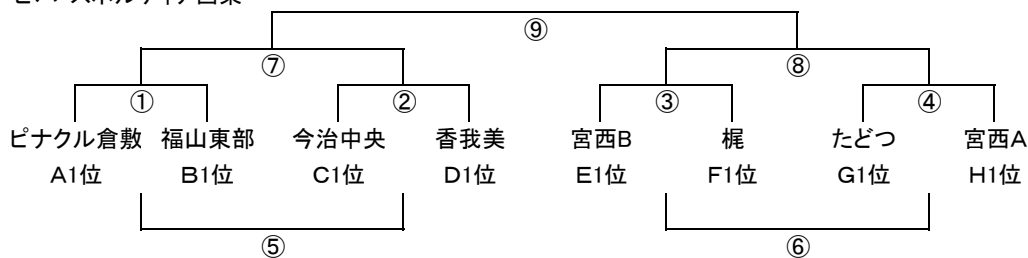

## 長友カップ2日目組み合わせ表

### 1位グループ

会場長 宮西

ビバ・スポルティア西条

	時間	チーム名	結果	チーム名	審判
①	9:30~	ピナクル倉敷	-	福山東部	今治中央
		A1位	PK	B1位	C1位
②	10:10~	今治中央	-	香我美	ピナクル倉敷
		C1位	PK	D1位	A1位
③	10:50~	宮西B	-	梶	香我美
		E1位	PK	F1位	D1位
④	11:30~	たどつ	-	宮西A	宮西B
		G1位	PK	H1位	E1位
⑤	12:10~	①負	-	②負	たどつ
⑥	12:50~	③負	-	④負	福山東部
		PK		B1位	
⑦	13:30~	①勝	-	②勝	梶
		PK		F1位	
⑧	14:10~	③勝	-	④勝	⑦負
		PK			
⑨	15:10~	⑦勝	-	⑧勝	⑧負
		PK			