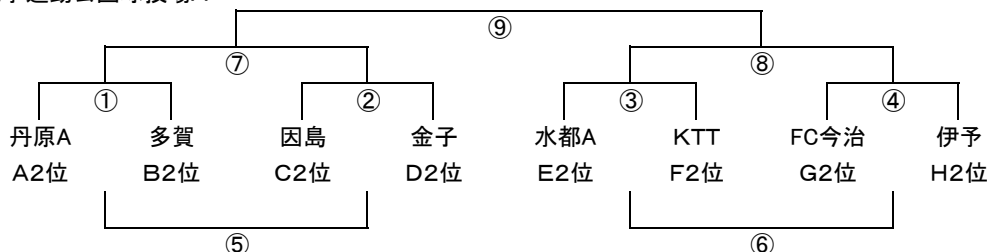

### 1位グループ

会場長 宮西

ビバ・スポルティア西条

	時間	チーム名	結果	チーム名	審判
①	9:30~	ピナクル倉敷	-	福山東部	今治中央
		A1位	PK	B1位	C1位
②	10:10~	今治中央	-	香我美	ピナクル倉敷
		C1位	PK	D1位	A1位
③	10:50~	宮西B	-	梶	香我美
		E1位	PK	F1位	D1位
④	11:30~	たどつ	-	宮西A	宮西B
		G1位	PK	H1位	E1位
⑤	12:10~	①負	-	②負	たどつ
⑥	12:50~	③負	-	④負	福山東部
		PK		B1位	
⑦	13:30~	①勝	-	②勝	梶
		PK		F1位	
⑧	14:10~	③勝	-	④勝	⑦負
		PK			
⑨	15:10~	⑦勝	-	⑧勝	⑧負
		PK			

### 2位グループ

会場長 水都

東予運動公園球技場A

	時間	チーム名	結果	チーム名	審判
①	9:30~	丹原A	-	多賀	因島
		A2位	PK	B2位	C2位
②	10:10~	因島	-	金子	丹原A
		C2位	PK	D2位	A2位
③	10:50~	水都A	-	KTT	金子
		E2位	PK	F2位	D2位
④	11:30~	FC今治	-	伊予	水都A
		G2位	PK	H2位	E2位
⑤	12:10~	①負	-	②負	FC今治
⑥	12:50~	③負	-	④負	多賀
		PK		B2位	
⑦	13:30~	①勝	-	②勝	KTT
		PK		F2位	
⑧	14:10~	③勝	-	④勝	⑦負
		PK			
⑨	15:10~	⑦勝	-	⑧勝	⑧負
		PK			