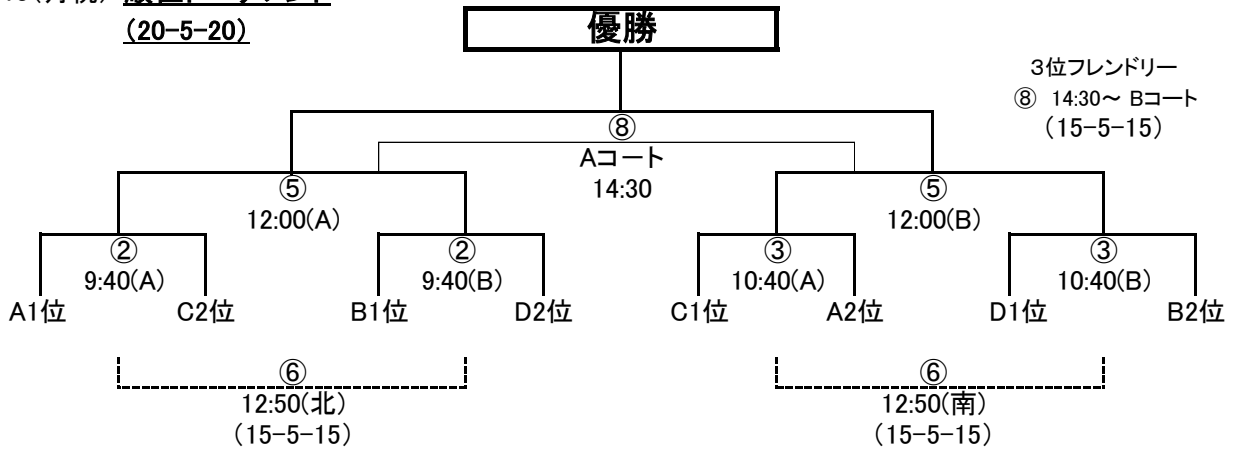

高学年

予選リーグ
(20-5-20)

10/12(日)

<GフィールドA面>

- 1 角野
- 2 金栄若宮
- 3 惣開

<Aブロック>

- 4 **金子**
- 5 大生院浮島
- 6 中萩

<Bブロック>

<GフィールドB面>

- 7 高津
- 8 神郷
- 9 船木

<Cブロック>

- 10 宮西
- 11 泉川
- 12 新小FC
- 13 多喜浜垣生

<Dブロック>

試合時間 ・20-5-20
・勝ち 3点、引き分けPK勝ち 2点、引き分けPK負 1点、負け 0点

10/13(月祝) **順位トーナメント**
(20-5-20)