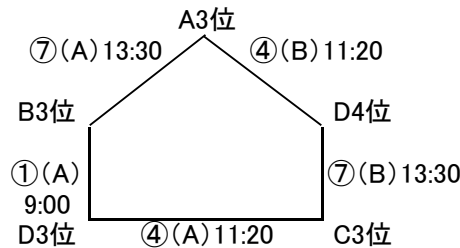

試合時間 ・20-5-20 <準々・準決・決勝のみ>
・15-5-15 <フレンドリー戦・PK無し>
(同点の場合はPK戦<3名>にて順位を決定する。)
注・決勝のみ延長(5分ハーフ)を行います。