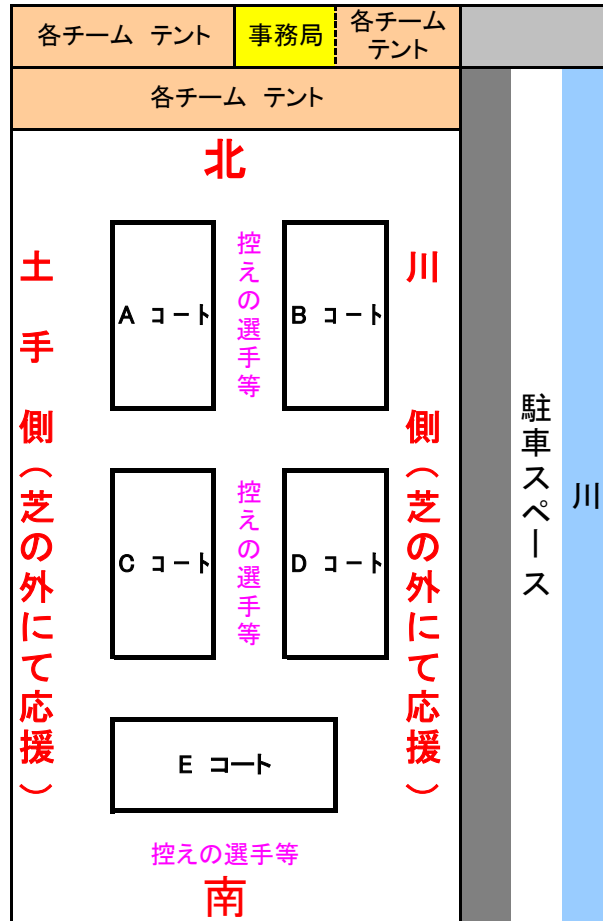

平成26年度 Dリーグ(3年生以下)
 第四節 10月 5日(日) 小雨決行
 場所: 河川敷Bコート(芝生コート)

※天候が曖昧な際、7時にジュニア指導部掲示板にてご案内いたします。
 (午後の部については11時)

No.	時刻	A	B	C	D	E (U-7)			
1	9:00 ~ 9:20	角野A	船木	角野B	多・垣A 多・垣B	神郷A 神郷B	高津A		
2	9:30 ~ 9:50	高津B	金子A	金子B	金・若A 金・若B	惣開A	角野C	惣開B	
3	10:00 ~ 10:20	船木	多・垣A	角野A	神郷A	角野B	高津A	神郷B	多・垣B
4	10:30 ~ 10:50	金子A	金・若A	高津B	惣開A	金子B	惣開B	角野C	金・若B
5	11:00 ~ 11:20	角野A	金子A	角野B	金・若A	多・垣B	惣開A	神郷B	惣開B
6	11:30 ~ 11:50	船木	高津B	多・垣A	金子B	神郷A	金・若B	高津A	角野C
7	13:30 ~ 13:50	泉川A	中萩A	泉川B	大・浮A	大・浮B	宮西A	新居浜ガールズ	中萩B
8	14:00 ~ 14:20	中萩C	大・浮C	中萩G	大・浮D	泉川B	宮西B	泉川A	新居浜ガールズ
9	14:30 ~ 14:50	大・浮A	宮西A	中萩A	大・浮C	中萩B	大・浮D	中萩C	大・浮B
10	15:00 ~ 15:20	中萩G	泉川A	大・浮B	宮西B	新居浜ガールズ	宮西A		
11	15:30 ~ 15:50	大・浮A	宮西B	大・浮C	中萩G	大・浮D	中萩C	中萩A	泉川B
12	16:00 ~ 16:20	宮西A	泉川A	大・浮B	泉川B	新居浜ガールズ	中萩A	中萩B	大・浮A

コートの中の空いている所は試合をしていないチームで利用して下さい。

- コート設営(8時から)
- スコアカード(事務局まで)
- スコアカード(午後の部の結果を事務局までメール)
- ネットを南中横倉庫まで

- * 午前の部・午後の部にて試合を実施します。
- 7試合目 左側のチームはスコアカードを事務局まで。
- 午後の部 最終試合左側のチームは午後の部の結果を事務局までメール。
- 午後の部 最終試合右側のチームはネットを南中横倉庫まで返却。

橋の下 →
 ※芝生以外の場所 →

最終節		
部	No.	チーム名
午 前 の 部	1	船木
	2	角野A
	3	角野B
	4	角野C
	5	多・垣A
	6	多・垣B
	7	神郷A
	8	神郷B
	9	高津A
	10	高津B
	11	金子A
	12	金子B
	13	金・若A
	14	金・若B
	15	惣開A
	16	惣開B
午 後 の 部	17	泉川A
	18	泉川B
	19	中萩A
	20	中萩B
	21	中萩C
	22	中萩G
	23	大・浮A
	24	大・浮B
	25	大・浮C
	26	大・浮D
	27	新居浜ガールズ
	28	宮西A
	29	宮西B