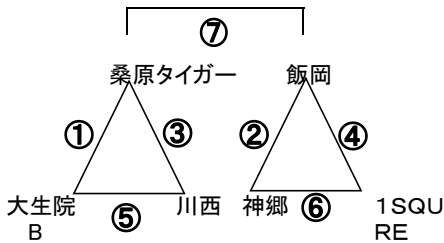

審判は前半(左チーム)後半は(右チーム)

Hコート

10分-3分-10分

NO	対戦相手	審判	試合時間
1	高津-中萩	相互	10:30~11:00
2	北条-潮見	相互	11:00~11:30
3	高津-双葉	相互	11:30~12:00
4	北条-BARI	相互	12:00~12:30
5	中萩-双葉	相互	12:30~13:00
6	潮見-BARI	相互	13:00~13:30
7		相互	13:30~14:00

審判は前半(左チーム)後半は(右チーム)

Iコート

10分-3分-10分

NO	対戦相手	審判	試合時間
1	大西-宮西	相互	10:30~11:00
2	桑原-大西k	相互	11:00~11:30
3	大西-野村	相互	11:30~12:00
4	桑原-大生院	相互	12:00~12:30
5	宮西-野村	相互	12:30~13:00
6	大西-大生院	相互	13:00~13:30
7		相互	13:30~14:00

審判は前半(左チーム)後半は(右チーム)

Jコート

10分-3分-10分

NO	対戦相手	審判	試合時間
1	桑原-大生院	相互	10:30~11:00
2	飯岡-神郷	相互	11:00~11:30
3	桑原-川西	相互	11:30~12:00
4	1 SQUARE-飯岡	相互	12:00~12:30
5	大生院-川西	相互	12:30~13:00
6	神郷-1 SQUARE	相互	13:00~13:30
7		相互	13:30~14:00