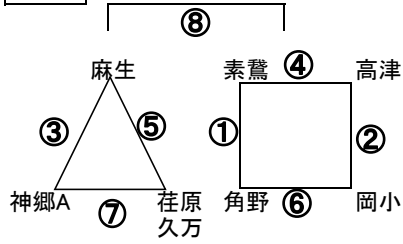

9月13日

JFAキッズ (U-8・10) サッカーフェスティバル2014新居浜

組合せ

NO2

U-10組合せ

Aコート

開会式 10:00

12分-3分-12分