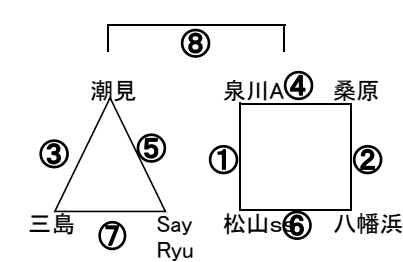

Bコート

12分-3分-12分

NO	対戦相手	審判	試合時間
1	船木-KTT	相互	10:30~11:00
2	AMIGOS-川之江	相互	11:00~11:30
3	清水-小野	相互	11:30~12:00
4	船木-AMIGOS	相互	12:00~12:30
5	清水-新谷	相互	12:30~13:00
6	KTT-川之江	相互	13:00~13:30
7	小野-新谷	相互	13:30~14:00
8		相互	14:00~14:30

審判は前半(左チーム)後半は(右チーム)

Cコート

12分-3分-12分

NO	対戦相手	審判	試合時間
1	中萩-双葉	相互	10:30~11:00
2	北条-宮西	相互	11:00~11:30
3	神郷-北久米	相互	11:30~12:00
4	中萩-北条	相互	12:00~12:30
5	神郷-金子	相互	12:30~13:00
6	双葉-宮西	相互	13:00~13:30
7	北久米-金子	相互	13:30~14:00
8		相互	14:00~14:30

審判は前半(左チーム)後半は(右チーム)

Dコート

12分-3分-12分

NO	対戦相手	審判	試合時間
1	泉川-松山	相互	10:30~11:00
2	桑原-八幡浜	相互	11:00~11:30
3	潮見-三島	相互	11:30~12:00
4	泉川-桑原	相互	12:00~12:30
5	潮見-SayRyu	相互	12:30~13:00
6	松山-八幡浜	相互	13:00~13:30
7	三島-Say	相互	13:30~14:00
8		相互	14:00~14:30