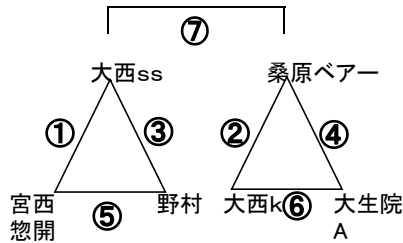

審判は前半(左チーム)後半は(右チーム)

U-8組合せ

Gコート

10分-3分-10分

NO	対戦相手	審判	試合時間
1	素鷲-麻生	相互	10:30~11:00
2	西条-角野	相互	11:00~11:30
3	素鷲-小野	相互	11:30~12:00
4	西条-サンクラブ	相互	12:00~12:30
5	麻生-小野	相互	12:30~13:00
6	角野-サンクラブ	相互	13:00~13:30
7		相互	13:30~14:00

審判は前半(左チーム)後半は(右チーム)

Hコート

10分-3分-10分

NO	対戦相手	審判	試合時間
1	高津-中萩	相互	10:30~11:00
2	北条-潮見	相互	11:00~11:30
3	高津-双葉	相互	11:30~12:00
4	北条-BARI	相互	12:00~12:30
5	中萩-双葉	相互	12:30~13:00
6	潮見-BARI	相互	13:00~13:30
7		相互	13:30~14:00

審判は前半(左チーム)後半は(右チーム)

Iコート

10分-3分-10分

NO	対戦相手	審判	試合時間
1	大西-宮西	相互	10:30~11:00
2	桑原-大西k	相互	11:00~11:30
3	大西-野村	相互	11:30~12:00
4	桑原-大生院	相互	12:00~12:30
5	宮西-野村	相互	12:30~13:00
6	大西-大生院	相互	13:00~13:30
7		相互	13:30~14:00