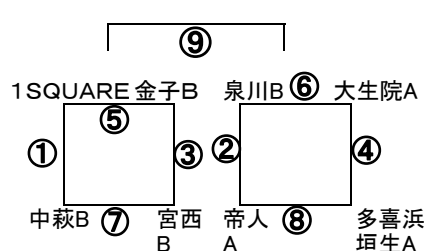

審判は前半(左チーム)後半は(右チーム)

Dコート

12分-3分-12分

NO	対戦相手	審判	試合時間
1	泉川-松山	相互	10:30~11:00
2	桑原-八幡浜	相互	11:00~11:30
3	潮見-三島	相互	11:30~12:00
4	泉川-桑原	相互	12:00~12:30
5	潮見-SayRyu	相互	12:30~13:00
6	松山-八幡浜	相互	13:00~13:30
7	三島-Say	相互	13:30~14:00
8		相互	14:00~14:30

審判は前半(左チーム)後半は(右チーム)

Eコート

12分-3分-12分

NO	対戦相手	審判	試合時間
1	1SQU-中萩	相互	10:30~11:00
2	泉川-帝人	相互	11:00~11:30
3	金子-宮西	相互	11:30~12:00
4	大生院-多喜浜	相互	12:00~12:30
5	1SQU-金子	相互	12:30~13:00
6	泉川-大生院	相互	13:00~13:30
7	中萩-宮西	相互	13:30~14:00
8	帝人-多喜浜	相互	14:00~14:30
9		相互	14:30~15:00