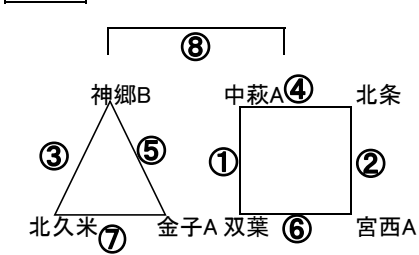

Bコート

12分-3分-12分

NO	対戦相手	審判	試合時間
1	船木-KTT	相互	10:30~11:00
2	AMIGOS-川之江	相互	11:00~11:30
3	清水-小野	相互	11:30~12:00
4	船木-AMIGOS	相互	12:00~12:30
5	清水-新谷	相互	12:30~13:00
6	KTT-川之江	相互	13:00~13:30
7	小野-新谷	相互	13:30~14:00
8		相互	14:00~14:30

審判は前半(左チーム)後半は(右チーム)

Cコート

12分-3分-12分

NO	対戦相手	審判	試合時間
1	中萩-双葉	相互	10:30~11:00
2	北条-宮西	相互	11:00~11:30
3	神郷-北久米	相互	11:30~12:00
4	中萩-北条	相互	12:00~12:30
5	神郷-金子	相互	12:30~13:00
6	双葉-宮西	相互	13:00~13:30
7	北久米-金子	相互	13:30~14:00
8		相互	14:00~14:30