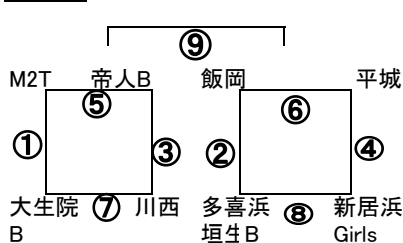

12分-3分-12分

NO	対戦相手	審判	試合時間
1	1SQU-中萩	相互	10:30~11:00
2	泉川-帝人	相互	11:00~11:30
3	金子-宮西	相互	11:30~12:00
4	大生院-多喜浜	相互	12:00~12:30
5	1SQU-金子	相互	12:30~13:00
6	泉川-大生院	相互	13:00~13:30
7	中萩-宮西	相互	13:30~14:00
8	帝人-多喜浜	相互	14:00~14:30
9		相互	14:30~15:00

審判は前半(左チーム)後半は(右チーム)

Fコート